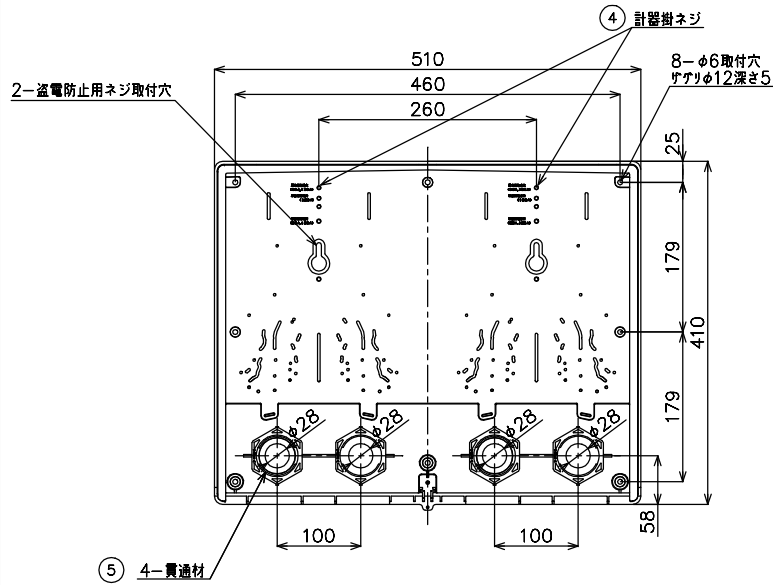

(社) 全国電気工事協会  
優良機材推奨認定品

部品名	材質・性能
1 取付板	P.S樹脂, 自己消火性
2 カード紙	コートボール紙 (色=白)
3 化粧カバー	PC+ABS樹脂, 自己消火性
4 計器掛用ネジ	鉄, クロメートメッキ
5 貫通材	P.S樹脂, 自己消火性
6 検針窓	ポリカーボネート (透明, t=3.0)

取付可能電力メーター

相線式	電力メーター定格
1φ2W	30A
	120A
1φ3W	30A
	120A
3φ3W	30A
	120A

化粧カバー取外し状態図

注記: 化粧カバーの表面に塗装が施してあります。

化粧カバー	ホワイト	作成	尺度	free	品名	WHMボックス (隠蔽配線用)	単3	120A用	図番	—
色	取付板	ブラック	検	図	設計	BQKN8325WK	タイプ	面数	パナソニック株式会社	