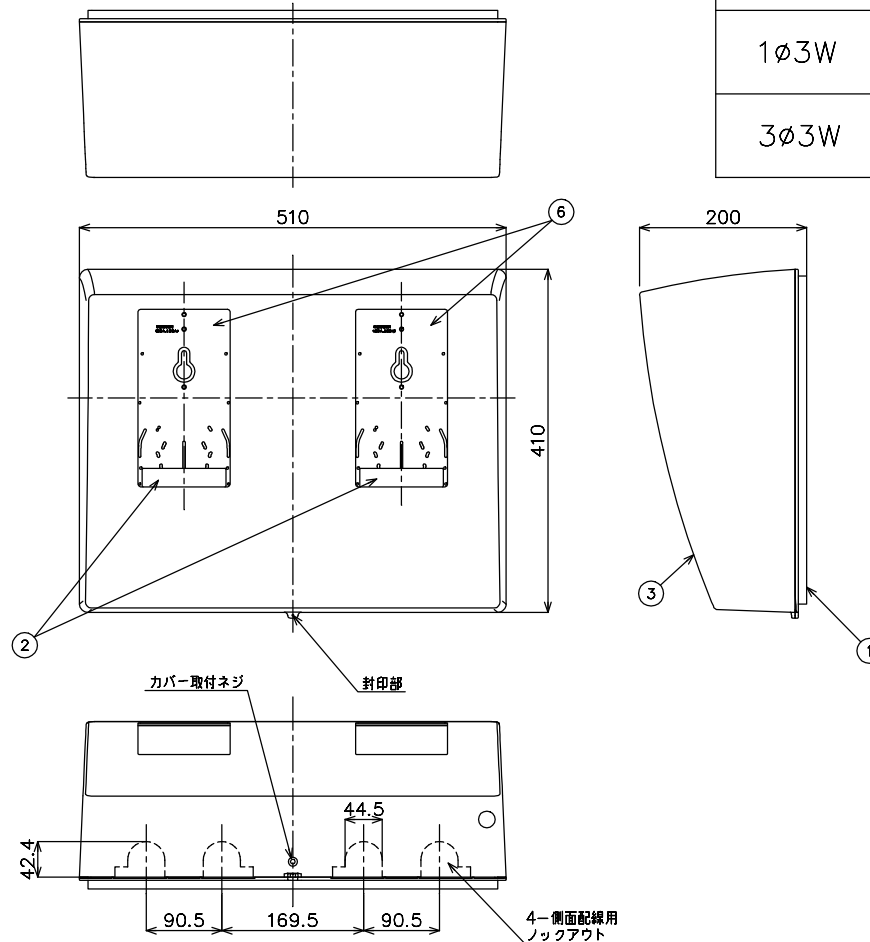

(社) 全国電気工事協会  
優良機材推奨認定品

部品名	材質・性能
1 取付板	P.S樹脂, 自己消火性
2 カード紙	コートボール紙 (色=白)
3 化粧カバー	PC+ABS樹脂, 自己消火性
4 計器掛用ネジ	鉄, クロメートメッキ
5 貫通材	P.S樹脂, 自己消火性
6 検針窓	ポリカーボネート (透明, t=3.0)

取付可能電力メーター

相線式	電力メーター定格
1φ2W	30A
	120A
1φ3W	30A
	120A
3φ3W	30A
	120A

化粧カバー取外し状態図

注記: 化粧カバーの表面に塗装が施してあります。

化粧カバー	ホワイト	作成	尺度	free	品名	WHMボックス (隠蔽配線用)	単3	120A用	図番	—
色	取付板	ブラック	検	図	設計	BQKN8325WK	タイプ	面数	パナソニック株式会社	