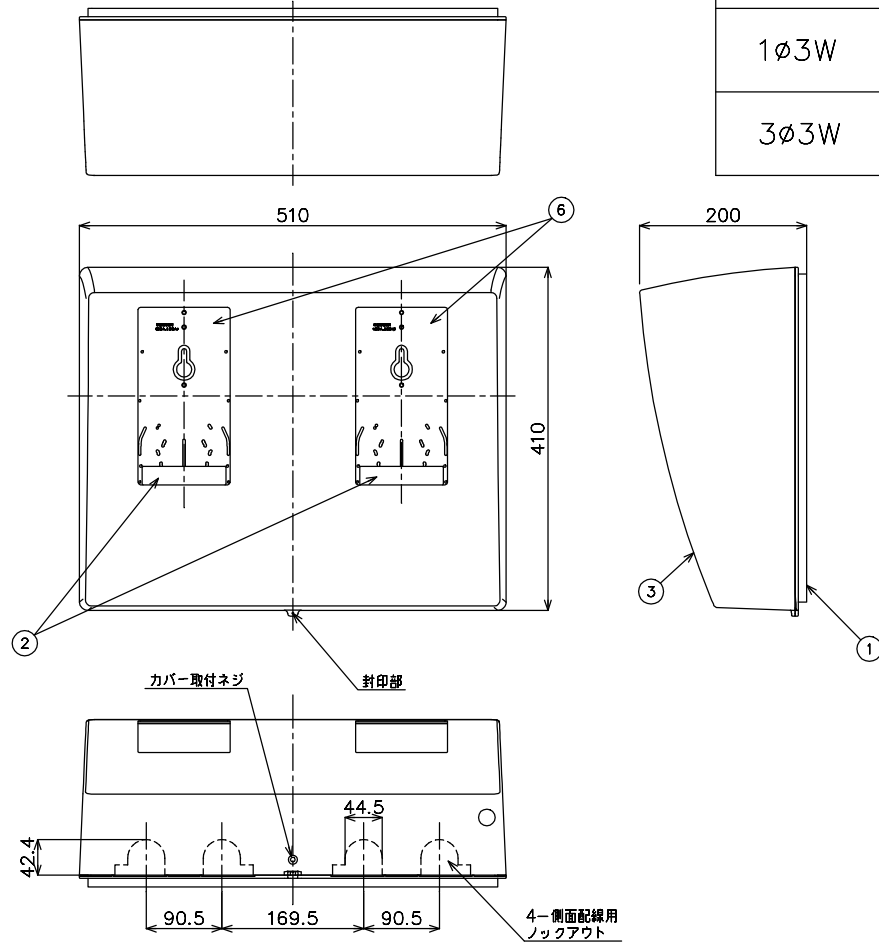

(社) 全国電気工事協会
優良機材推奨認定品

部品名	材質・性能
1 取付板	P.S樹脂, 自己消火性
2 カード紙	コートボール紙 (色=白)
3 化粧カバー	PC+ABS樹脂, 自己消火性
4 計器掛用ネジ	鉄, クロメートメッキ
5 貫通材	P.S樹脂, 自己消火性
6 検針窓	ポリカーボネート (透明, t=3.0)

取付可能電力メーター

相線式	電力メーター定格
1φ2W	30A
	120A
1φ3W	30A
	120A
3φ3W	30A
	120A

化粧カバー取外し状態図

	化粧カバー	ホワイトシルバー	作成	尺度	free	品名	WHMボックス (隠蔽配線用)	単3	120A用	図番	—
	色	ブラック マンセルN1	△	検	図	設計	BQKN8325SK			面数	パナソニック電気株式会社
			△			品番		タイプ			