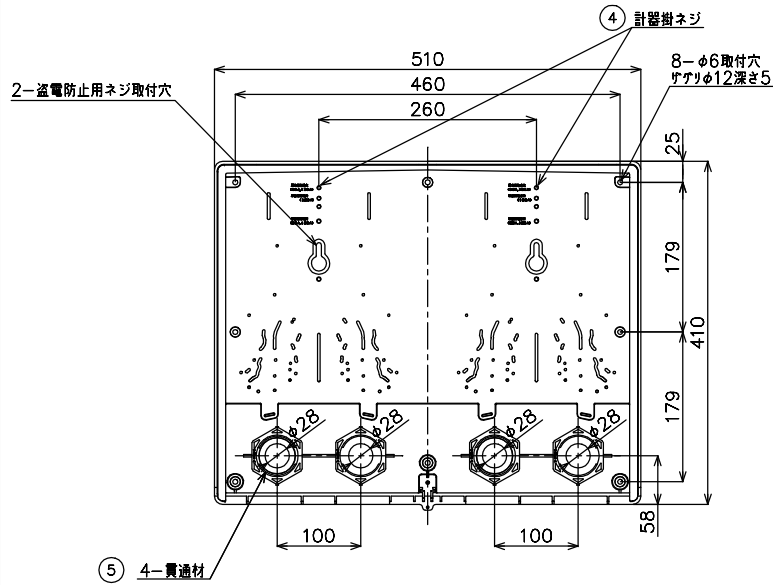

(社) 全国電気工事協会
優良機材推奨認定品

部品名	材質・性能
1 取付板	P.S樹脂, 自己消火性
2 カード紙	コートボール紙 (色=白)
3 化粧カバー	PC+ABS樹脂, 自己消火性
4 計器掛用ネジ	鉄, クロメートメッキ
5 貫通材	P.S樹脂, 自己消火性
6 検針窓	ポリカーボネート (透明, t=3.0)

取付可能電力メーター

相線式	電力メーター定格
1φ2W	30A
	120A
1φ3W	30A
	120A
3φ3W	30A
	120A

化粧カバー取外し状態図

	化粧カバー	ホワイトシルバー	作成	尺度	free	品名	WHMボックス (隠蔽配線用)	単3	120A用	図番	—
	色	ブラック マンセルN1	△	検	図	設計	BQKN8325SK			面数	パナソニック電気株式会社
			△			品番		タイプ			