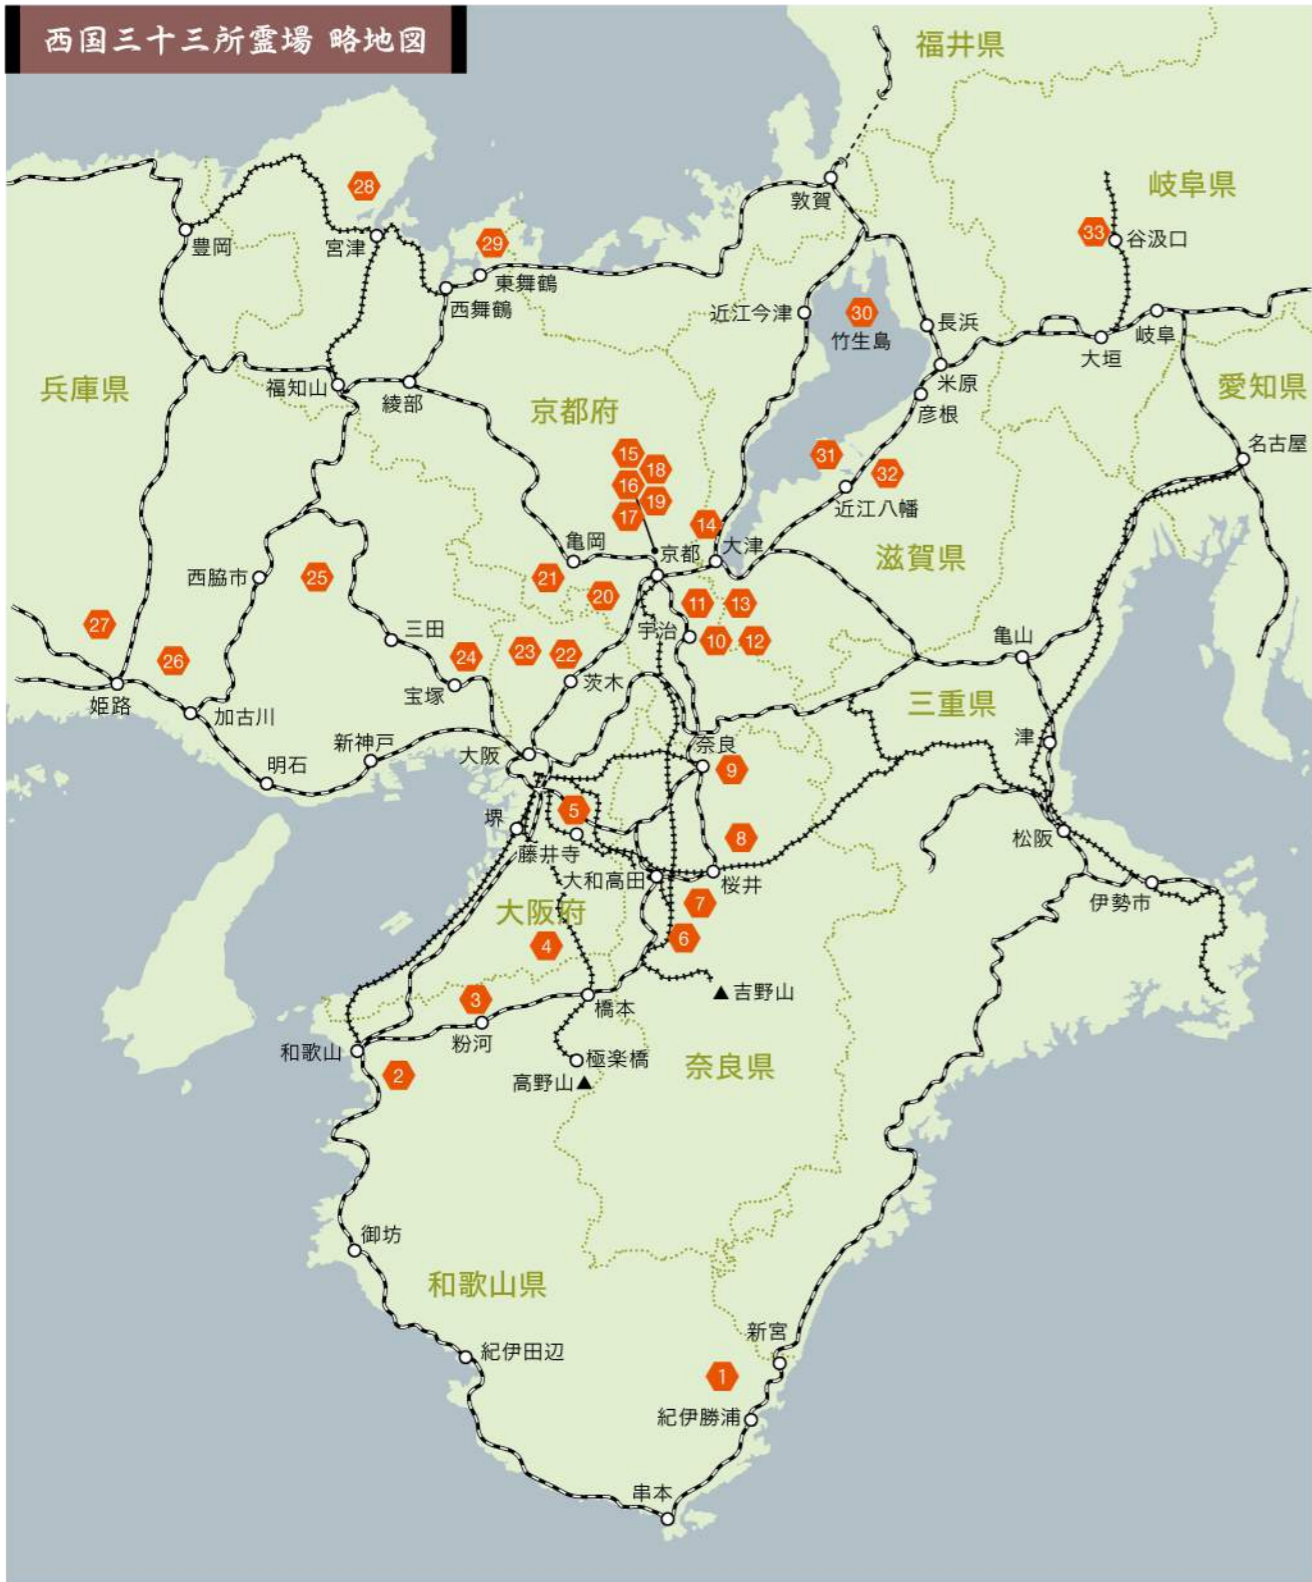

西国三十三所霊場 略地図

1 第一番 青岸渡寺	10 第十番 三室戸寺	19 第十九番 革堂	28 第二十八番 成相寺
2 第二番 紀三井寺	11 第十一番 醍醐寺	20 第二十番 善峯寺	29 第二十九番 松尾寺
3 第三番 粉河寺	12 第十二番 正法寺	21 第二十一番 穴太寺	30 第三十番 宝蔵寺
4 第四番 施福寺	13 第十三番 石山寺	22 第二十二番 総持寺	31 第三十一番 長命寺
5 第五番 葛井寺	14 第十四番 園城寺	23 第二十三番 勝尾寺	32 第三十二番 観音正寺
6 第六番 南法華寺	15 第十五番 今熊野観音寺	24 第二十四番 中山寺	33 第三十三番 華蔵寺
7 第七番 岡寺	16 第十六番 清水寺	25 第二十五番 清水寺	
8 第八番 長谷寺	17 第十七番 六波羅蜜寺	26 第二十六番 一乗寺	
9 第九番 興福寺南円堂	18 第十八番 六角堂	27 第二十七番 圓教寺	

第十四番 今宮坊	第十三番 慈眼寺	第十二番 野坂寺	第十一番 常楽寺	第十番 大慈寺	第九番 明智寺	第八番 西善寺	第七番 法長寺	第六番 卜雲寺	第五番 語歌堂	第四番 金昌寺
第十五番 少林寺	第十四番 今宮坊	第十三番 慈眼寺	第十二番 野坂寺	第十一番 常楽寺	第十番 大慈寺	第九番 明智寺	第八番 西善寺	第七番 法長寺	第六番 卜雲寺	第五番 語歌堂
第十六番 西光寺	第十五番 少林寺	第十四番 今宮坊	第十三番 慈眼寺	第十二番 野坂寺	第十一番 常楽寺	第十番 大慈寺	第九番 明智寺	第八番 西善寺	第七番 法長寺	第六番 卜雲寺
第十七番 定林寺	第十六番 西光寺	第十五番 少林寺	第十四番 今宮坊	第十三番 慈眼寺	第十二番 野坂寺	第十一番 常楽寺	第十番 大慈寺	第九番 明智寺	第八番 西善寺	第七番 法長寺
第十八番 神門寺	第十七番 定林寺	第十六番 西光寺	第十五番 少林寺	第十四番 今宮坊	第十三番 慈眼寺	第十二番 野坂寺	第十一番 常楽寺	第十番 大慈寺	第九番 明智寺	第八番 西善寺
第十九番 龍石寺	第十八番 神門寺	第十七番 定林寺	第十六番 西光寺	第十五番 少林寺	第十四番 今宮坊	第十三番 慈眼寺	第十二番 野坂寺	第十一番 常楽寺	第十番 大慈寺	第九番 明智寺
第二十番 岩之上堂	第十九番 龍石寺	第十八番 神門寺	第十七番 定林寺	第十六番 西光寺	第十五番 少林寺	第十四番 今宮坊	第十三番 慈眼寺	第十二番 野坂寺	第十一番 常楽寺	第十番 大慈寺
第二十一番 観音寺	第二十番 岩之上堂	第十九番 龍石寺	第十八番 神門寺	第十七番 定林寺	第十六番 西光寺	第十五番 少林寺	第十四番 今宮坊	第十三番 慈眼寺	第十二番 野坂寺	第十一番 常楽寺
第二十二番 童子堂	第二十一番 観音寺	第二十番 岩之上堂	第十九番 龍石寺	第十八番 神門寺	第十七番 定林寺	第十六番 西光寺	第十五番 少林寺	第十四番 今宮坊	第十三番 慈眼寺	第十二番 野坂寺
第二十三番 音楽寺	第二十二番 童子堂	第二十一番 観音寺	第二十番 岩之上堂	第十九番 龍石寺	第十八番 神門寺	第十七番 定林寺	第十六番 西光寺	第十五番 少林寺	第十四番 今宮坊	第十三番 慈眼寺
第二十四番 法泉寺	第二十三番 音楽寺	第二十二番 童子堂	第二十一番 観音寺	第二十番 岩之上堂	第十九番 龍石寺	第十八番 神門寺	第十七番 定林寺	第十六番 西光寺	第十五番 少林寺	第十四番 今宮坊
第二十五番 久昌寺	第二十四番 法泉寺	第二十三番 音楽寺	第二十二番 童子堂	第二十一番 観音寺	第二十番 岩之上堂	第十九番 龍石寺	第十八番 神門寺	第十七番 定林寺	第十六番 西光寺	第十五番 少林寺