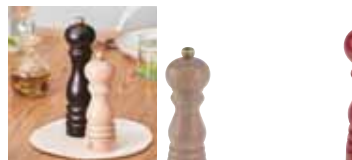

パリュセレクト18cm ソルトミル(白木)

10,450円(税込)

ソルトミル1個

CT07