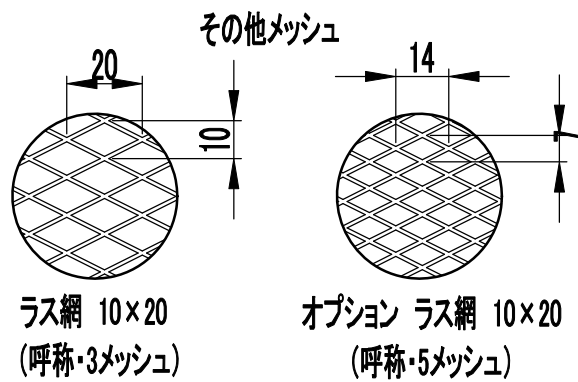

	D	L
AMI-100	97	30
AMI-125	122	35
AMI-150	147	35
AMI-200	197	35
AMI-250	247	50

材質	SUS304	表面処理	脱脂
品名	挿入型防虫網	株式会社 シムダ	
型式	AMI		
承認	検 図	製 図	尺 寸 準 拠
H.S	M.S	T.A	Free
			H28/3/22
			図 番
			A68000