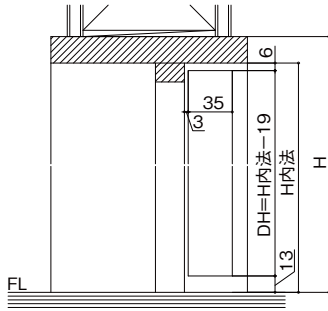

室内ドア・引戸

戸襖ドア・引戸

造作材

床造作材

床材

階段

室内ドア 納まりは参考です

縦断面図

横断面図

G606G10001

室内引戸 片引戸標準タイプ 納まりは参考です

縦断面図

横断面図

フラット下レール形材番号 4772

G607G10001a

室内引戸 引違い戸2枚建 納まりは参考です

縦断面図

横断面図

フラット下レール形材番号 4773

G607G10002a

有償部品

特注対応品

納まり図