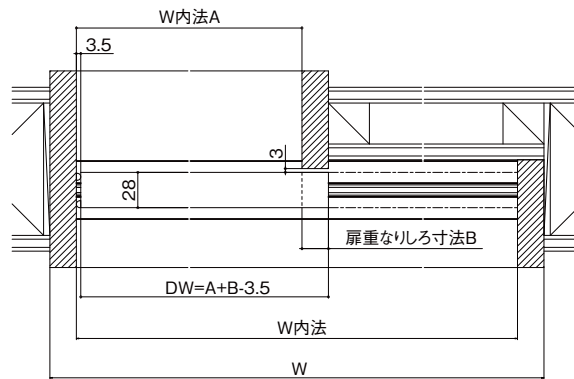

横断面図

G606G10001

室内引戸 片引戸標準タイプ 納まりは参考です

縦断面図

横断面図

フラット下レール形材番号 4772

G607G10001a

室内引戸 引違い戸2枚建 納まりは参考です

縦断面図

横断面図

フラット下レール形材番号 4773

G607G10002a

有償部品

特注対応品

納まり図