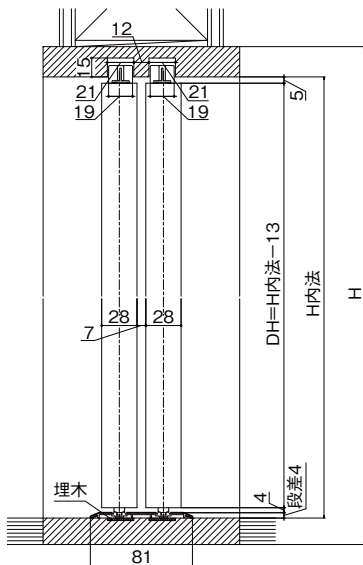

室内ドア・引戸

戸襖ドア・引戸

造作材

床造作材

床材

階段

室内ドア 納まりは参考です

縦断面図

横断面図

G606G10001

室内引戸 片引戸標準タイプ 納まりは参考です

縦断面図

横断面図

フラット下レール形材番号 4772

G607G10001a

室内引戸 引違い戸2枚建 納まりは参考です

縦断面図

横断面図

フラット下レール形材番号 4773

G607G10002a

有償部品

特注対応品

納まり図