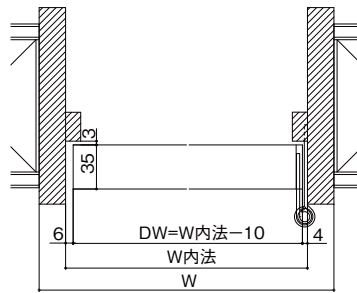

室内ドア・引戸

戸襖ドア・引戸

造作材

床造作材

床材

階段

室内ドア 納まりは参考です

縦断面図

横断面図

G606G10001

室内引戸 片引戸標準タイプ 納まりは参考です

縦断面図

横断面図

フラット下レール形材番号 4772

G607G10001a

室内引戸 引違い戸2枚建 納まりは参考です

縦断面図

横断面図

フラット下レール形材番号 4773

G607G10002a

有償部品

特注対応品

納まり図