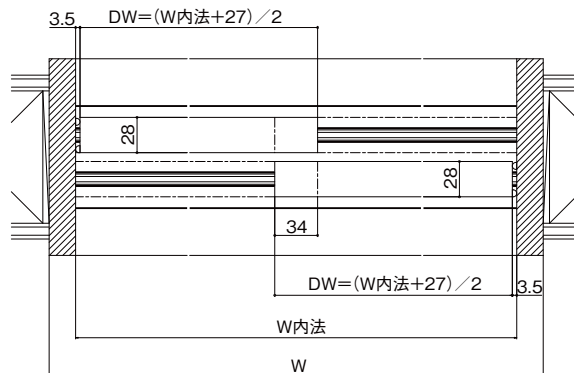

横断面図

G606G10001

室内引戸 片引戸標準タイプ 納まりは参考です

縦断面図

横断面図

フラット下レール形材番号 4772

G607G10001a

室内引戸 引違い戸2枚建 納まりは参考です

縦断面図

横断面図

フラット下レール形材番号 4773

G607G10002a

有償部品

特注対応品

納まり図