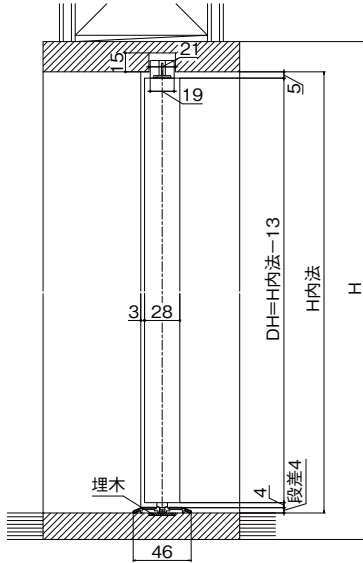

室内ドア・引戸

戸襖ドア・引戸

造作材

床造作材

床材

階段

室内ドア 納まりは参考です

縦断面図

横断面図

G606G10001

室内引戸 片引戸標準タイプ 納まりは参考です

縦断面図

横断面図

フラット下レール形材番号 4772

G607G10001a

室内引戸 引違い戸2枚建 納まりは参考です

縦断面図

横断面図

フラット下レール形材番号 4773

G607G10002a

有償部品

特注対応品

納まり図