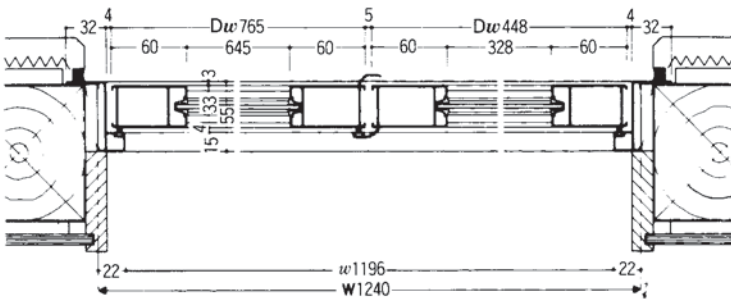

● 把手寸法表(縦框からの出寸法です) 単位:mm

把手タイプ	室内側	室外側
バー	72	72
押板	55	55

()内は、Dh:2000の寸法

商品の色は、印刷の特性上、実物とは多少異なる場合がございますのでご了承ください。
掲載価格には、消費税、ガラス代(ガラス組込商品を除く)、組立代、取付費、運賃等は含まれておりません。

●呼称はカタログ用で作成したものです。請求書などは表示が違いますのでご注意ください。
●ガラス寸法が表示されている商品のガラスは別途手配となります。

浴室中折ドア
SF型

BF浴室
3枚引戸

浴室引戸

ガラス寸法
公式

外部物置ドア
ドアまわり
壁付け
防風ポストぐち
商品
工事用ドア

関連情報

ランマ部 横断面図

片開き / 片開きS 横断面図

()内は片開きS用を示す。

親子 横断面図

両開き 横断面図

●呼称はカタログ用に作成したものです。請求書などは表示が違いますのでご注意ください。
●ガラス寸法が表示されている商品のガラスは別途手配となります。

縮尺:1/6

片開き 横断面図

ランマ部 横断面図

親子 横断面図

両開き 横断面図

後付け化粧額縁(選択品)

※()内はDh=2,000タイプ

ランマ付タイプ 縦断面図

ランマなしタイプ 縦断面図

※化粧額縁H=枠H+180

横断面図

※化粧額縁W=枠W+130