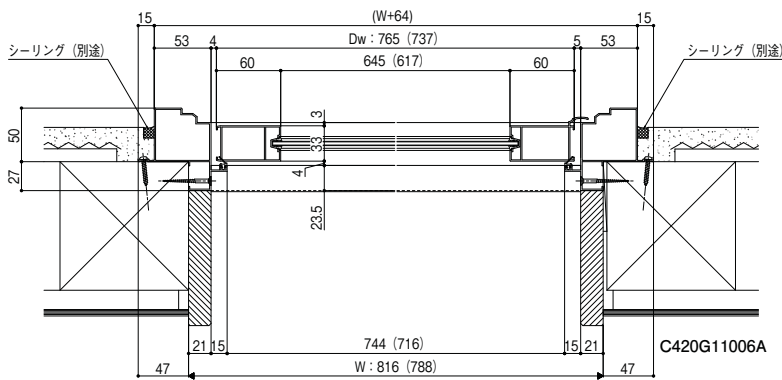

● 把手寸法表(縦框からの出寸法です) 単位:mm

把手タイプ	室内側	室外側
バー	72	72
押板	55	55

()内は、Dh:2000の寸法

商品の色は、印刷の特性上、実物とは多少異なる場合がございますのでご了承ください。
掲載価格には、消費税、ガラス代(ガラス組込商品を除く)、組立代、取付費、運賃等は含まれておりません。

●呼称はカタログ用で作成したものです。請求書などは表示が違いますのでご注意ください。
●ガラス寸法が表示されている商品のガラスは別途手配となります。

浴室中折ドア
SF型

BF浴室
3枚引戸

浴室引戸

ガラス寸法
公式

外部物置ドア
ドアまわり
壁付け
防風ポストぐち
商品
工事用ドア

関連情報

ランマ部 横断面図

片開き / 片開きS 横断面図

()内は片開きS用を示す。

親子 横断面図

両開き 横断面図

●呼称はカタログ用に作成したものです。請求書などは表示が違いますのでご注意ください。
●ガラス寸法が表示されている商品のガラスは別途手配となります。

縮尺:1/6

片開き 横断面図

ランマ部 横断面図

親子 横断面図

両開き 横断面図

後付け化粧額縁(選択品)

※()内はDh=2,000タイプ

ランマ付タイプ 縦断面図

ランマなしタイプ 縦断面図

※化粧額縁H=枠H+180

横断面図

※化粧額縁W=枠W+130