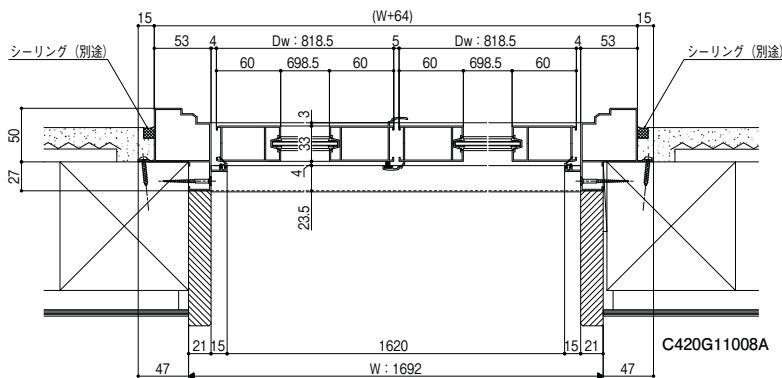

● 把手寸法表(縦框からの出寸法です) 単位:mm

把手タイプ	室内側	室外側
バー	72	72
押板	55	55

()内は、Dh:2000の寸法

商品の色は、印刷の特性上、実物とは多少異なる場合がございますのでご了承ください。
掲載価格には、消費税、ガラス代(ガラス組込商品を除く)、組立代、取付費、運賃等は含まれておりません。

●呼称はカタログ用で作成したものです。請求書などは表示が違いますのでご注意ください。
●ガラス寸法が表示されている商品のガラスは別途手配となります。

浴室中折ドア
SF型

BF浴室
3枚引戸

浴室引戸

ガラス寸法
公式

外部物置ドア
ドアまわり
壁付け
防風ポストぐち
商品
工事用ドア

関連情報

ランマ部 横断面図

片開き / 片開きS 横断面図

()内は片開きS用を示す。

親子 横断面図

両開き 横断面図

●呼称はカタログ用に作成したものです。請求書などは表示が違いますのでご注意ください。
●ガラス寸法が表示されている商品のガラスは別途手配となります。

縮尺:1/6

片開き 横断面図

ランマ部 横断面図

親子 横断面図

両開き 横断面図

後付け化粧額縁(選択品)

※()内はDh=2,000タイプ

ランマ付タイプ 縦断面図

ランマなしタイプ 縦断面図

※化粧額縁H=枠H+180

横断面図

※化粧額縁W=枠W+130