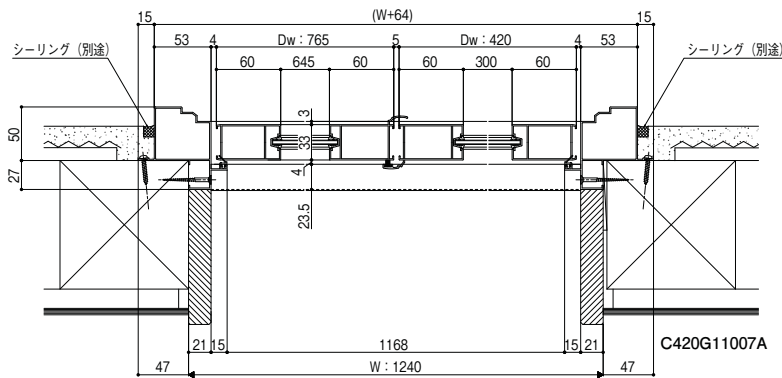

● 把手寸法表(縦框からの出寸法です) 単位:mm

把手タイプ	室内側	室外側
バー	72	72
押板	55	55

()内は、Dh:2000の寸法

商品の色は、印刷の特性上、実物とは多少異なる場合がございますのでご了承ください。
掲載価格には、消費税、ガラス代(ガラス組込商品を除く)、組立代、取付費、運賃等は含まれておりません。

●呼称はカタログ用で作成したものです。請求書などは表示が違いますのでご注意ください。
●ガラス寸法が表示されている商品のガラスは別途手配となります。

浴室中折ドア
SF型

BF浴室
3枚引戸

浴室引戸

ガラス寸法
公式

外部物置ドア
ドアまわり
壁付け
防風ポストぐち
商品
工事用ドア

関連情報

ランマ部 横断面図

片開き / 片開きS 横断面図

()内は片開きS用を示す。

親子 横断面図

両開き 横断面図

●呼称はカタログ用に作成したものです。請求書などは表示が違いますのでご注意ください。
●ガラス寸法が表示されている商品のガラスは別途手配となります。

縮尺:1/6

片開き 横断面図

ランマ部 横断面図

親子 横断面図

両開き 横断面図

後付け化粧額縁(選択品)

※()内はDh=2,000タイプ

ランマ付タイプ 縦断面図

ランマなしタイプ 縦断面図

※化粧額縁H=枠H+180

横断面図

※化粧額縁W=枠W+130