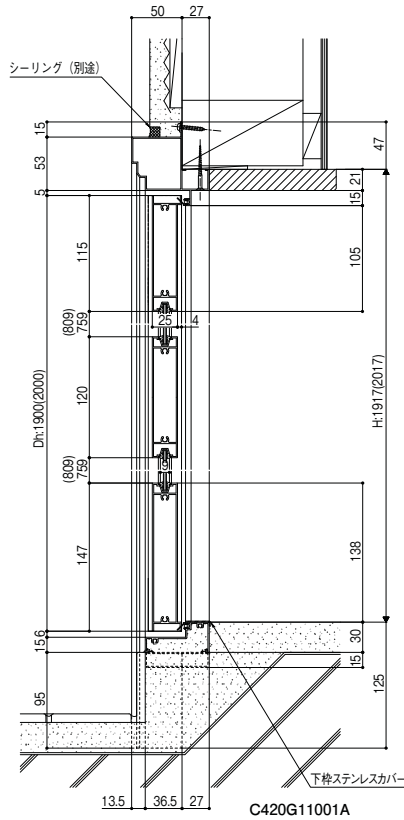

浴室中折ドア
WF型

浴室中折ドア
SF型

BF浴室
3枚引戸

浴室引戸

ガラス寸法
公式

外部物置ドア

しまるんですα

壁付け
防風ポストぐち

工事用ドア

関連情報

中棧付タイプ ランマなし 縦断面図

ランマ付 縦断面図

● 把手寸法表(中棧からの出寸法です) 単位:mm

把手タイプ	室内側	室外側
握玉	64	64

一枚ガラスタイプ ランマなし 縦断面図

ランマ付 縦断面図

● 把手寸法表(縦框からの出寸法です) 単位:mm

把手タイプ	室内側	室外側
バー	72	72
押板	55	55

()内は、Dh:2000の寸法

商品の色は、印刷の特性上、実物とは多少異なる場合がございますのでご了承ください。
掲載価格には、消費税、ガラス代(ガラス組込商品を除く)、組立代、取付費、運賃等は含まれておりません。

●呼称はカタログ用で作成したものです。請求書などは表示が違いますのでご注意ください。
●ガラス寸法が表示されている商品のガラスは別途手配となります。

()内は片開きS用を示す。

親子 横断面図

両開き 横断面図

●呼称はカタログ用に作成したものです。請求書などは表示が違いますのでご注意ください。
●ガラス寸法が表示されている商品のガラスは別途手配となります。

縮尺:1/6

片開き 横断面図

ランマ部 横断面図

親子 横断面図