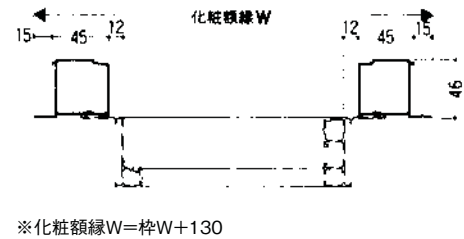

● 把手寸法表(縦框からの出寸法です) 単位:mm

把手タイプ	室内側	室外側
バー	72	72
押板	55	55

()内は、Dh:2000の寸法

商品の色は、印刷の特性上、実物とは多少異なる場合がございますのでご了承ください。
掲載価格には、消費税、ガラス代(ガラス組込商品を除く)、組立代、取付費、運賃等は含まれておりません。

●呼称はカタログ用で作成したものです。請求書などは表示が違いますのでご注意ください。
●ガラス寸法が表示されている商品のガラスは別途手配となります。

()内は片開きS用を示す。

親子 横断面図

両開き 横断面図

●呼称はカタログ用に作成したものです。請求書などは表示が違いますのでご注意ください。
●ガラス寸法が表示されている商品のガラスは別途手配となります。

縮尺:1/6

片開き 横断面図

ランマ部 横断面図

親子 横断面図

両開き 横断面図

後付け化粧額縁(選択品)

※()内はDh=2,000タイプ

ランマ付タイプ 縦断面図

ランマなしタイプ 縦断面図

※化粧額縁H=枠H+180

横断面図

※化粧額縁W=枠W+130