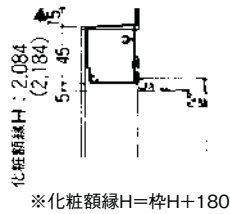

● 把手寸法表(縦框からの出寸法です) 単位:mm

把手タイプ	室内側	室外側
バー	72	72
押板	55	55

()内は、Dh:2000の寸法

商品の色は、印刷の特性上、実物とは多少異なる場合がございますのでご了承ください。
掲載価格には、消費税、ガラス代(ガラス組込商品を除く)、組立代、取付費、運賃等は含まれておりません。

●呼称はカタログ用で作成したものです。請求書などは表示が違いますのでご注意ください。
●ガラス寸法が表示されている商品のガラスは別途手配となります。

浴室中折ドア
SF型

BF浴室
3枚引戸

浴室引戸

ガラス寸法
公式

外部物置ドア
ドアまわり
壁付け
防風ポストぐち
商品
工事用ドア

関連情報

ランマ部 横断面図

片開き / 片開きS 横断面図

()内は片開きS用を示す。

親子 横断面図

両開き 横断面図

●呼称はカタログ用に作成したものです。請求書などは表示が違いますのでご注意ください。
●ガラス寸法が表示されている商品のガラスは別途手配となります。

縮尺:1/6

片開き 横断面図

ランマ部 横断面図

親子 横断面図

両開き 横断面図

後付け化粧額縁(選択品)

※()内はDh=2,000タイプ

ランマ付タイプ 縦断面図

ランマなしタイプ 縦断面図

※化粧額縁H=枠H+180

横断面図

※化粧額縁W=枠W+130