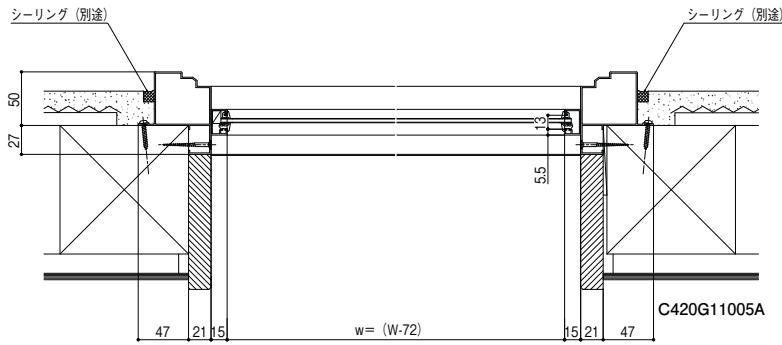

● 把手寸法表(縦框からの出寸法です) 単位:mm

把手タイプ	室内側	室外側
バー	72	72
押板	55	55

()内は、Dh:2000の寸法

商品の色は、印刷の特性上、実物とは多少異なる場合がございますのでご了承ください。
掲載価格には、消費税、ガラス代(ガラス組込商品を除く)、組立代、取付費、運賃等は含まれておりません。

●呼称はカタログ用で作成したものです。請求書などは表示が違いますのでご注意ください。
●ガラス寸法が表示されている商品のガラスは別途手配となります。

浴室中折ドア
SF型

BF浴室
3枚引戸

浴室引戸

ガラス寸法
公式

外部物置ドア
ドアまわり
壁付け
防風ポストぐち
商品
工事用ドア

関連情報

ランマ部 横断面図

片開き / 片開きS 横断面図

()内は片開きS用を示す。

親子 横断面図

両開き 横断面図

●呼称はカタログ用に作成したものです。請求書などは表示が違いますのでご注意ください。
●ガラス寸法が表示されている商品のガラスは別途手配となります。

縮尺:1/6

片開き 横断面図

ランマ部 横断面図

親子 横断面図