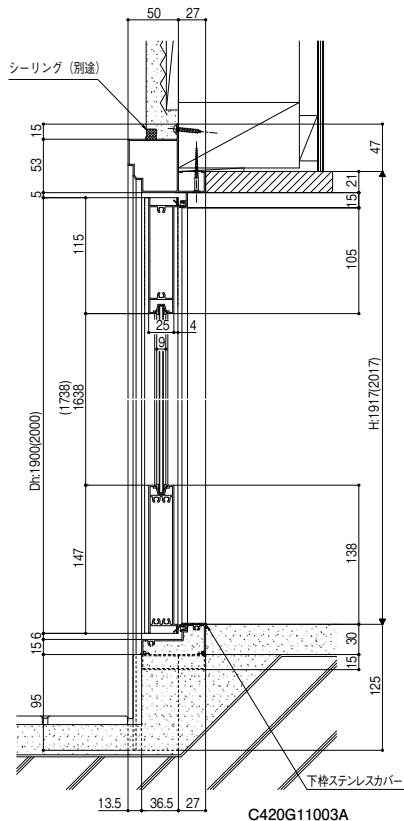

浴室中折ドア
WF型

浴室中折ドア
SF型

BF浴室
3枚引戸

浴室引戸

ガラス寸法
公式

外部物置ドア

しまるんですα

壁付け
防風ポストぐち

工事用ドア

関連情報

中棧付タイプ ランマなし 縦断面図

ランマ付 縦断面図

● 把手寸法表(中棧からの出寸法です) 単位:mm

把手タイプ	室内側	室外側
握玉	64	64

一枚ガラスタイプ ランマなし 縦断面図

ランマ付 縦断面図

● 把手寸法表(縦框からの出寸法です) 単位:mm

把手タイプ	室内側	室外側
バー	72	72
押板	55	55

()内は、Dh:2000の寸法

商品の色は、印刷の特性上、実物とは多少異なる場合がございますのでご了承ください。
掲載価格には、消費税、ガラス代(ガラス組込商品を除く)、組立代、取付費、運賃等は含まれておりません。

●呼称はカタログ用で作成したものです。請求書などは表示が違いますのでご注意ください。
●ガラス寸法が表示されている商品のガラスは別途手配となります。

()内は片開きS用を示す。

親子 横断面図

両開き 横断面図

●呼称はカタログ用に作成したものです。請求書などは表示が違いますのでご注意ください。
●ガラス寸法が表示されている商品のガラスは別途手配となります。

縮尺:1/6

片開き 横断面図

ランマ部 横断面図

親子 横断面図