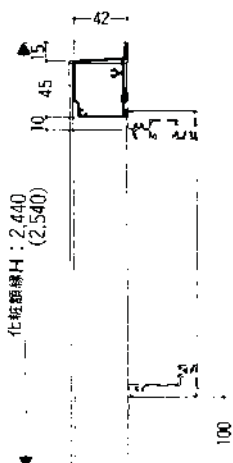

● 把手寸法表(縦框からの出寸法です) 単位:mm

把手タイプ	室内側	室外側
バー	72	72
押板	55	55

()内は、Dh:2000の寸法

商品の色は、印刷の特性上、実物とは多少異なる場合がございますのでご了承ください。
掲載価格には、消費税、ガラス代(ガラス組込商品を除く)、組立代、取付費、運賃等は含まれておりません。

●呼称はカタログ用で作成したものです。請求書などは表示が違いますのでご注意ください。
●ガラス寸法が表示されている商品のガラスは別途手配となります。

浴室中折ドア
SF型

BF浴室
3枚引戸

浴室引戸

ガラス寸法
公式

外部物置ドア
ドアまわり
壁付け
防風ポストぐち
商品
工事用ドア

関連情報

ランマ部 横断面図

片開き / 片開きS 横断面図

()内は片開きS用を示す。

親子 横断面図

両開き 横断面図

●呼称はカタログ用に作成したものです。請求書などは表示が違いますのでご注意ください。
●ガラス寸法が表示されている商品のガラスは別途手配となります。

縮尺:1/6

片開き 横断面図

ランマ部 横断面図

親子 横断面図

両開き 横断面図

後付け化粧額縁(選択品)

※()内はDh=2,000タイプ

ランマ付タイプ 縦断面図

ランマなしタイプ 縦断面図

※化粧額縁H=枠H+180

横断面図

※化粧額縁W=枠W+130