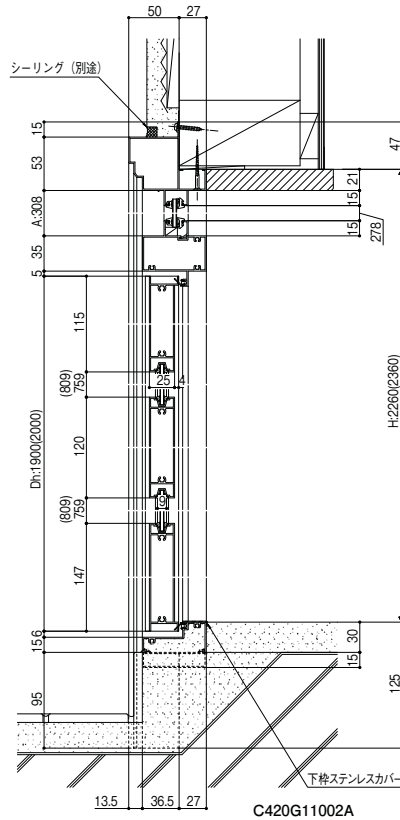

浴室中折ドア
WF型

浴室中折ドア
SF型

BF浴室
3枚引戸

浴室引戸

ガラス寸法
公式

外部物置ドア

しまるんですα

壁付け
防風ポストぐち

工事用ドア

関連情報

中棧付タイプ ランマなし 縦断面図

ランマ付 縦断面図

● 把手寸法表(中棧からの出寸法です) 単位:mm

把手タイプ	室内側	室外側
握玉	64	64

一枚ガラスタイプ ランマなし 縦断面図

ランマ付 縦断面図

● 把手寸法表(縦框からの出寸法です) 単位:mm

把手タイプ	室内側	室外側
バー	72	72
押板	55	55

()内は、Dh:2000の寸法

商品の色は、印刷の特性上、実物とは多少異なる場合がございますのでご了承ください。
掲載価格には、消費税、ガラス代(ガラス組込商品を除く)、組立代、取付費、運賃等は含まれておりません。

●呼称はカタログ用で作成したものです。請求書などは表示が違いますのでご注意ください。
●ガラス寸法が表示されている商品のガラスは別途手配となります。

()内は片開きS用を示す。

親子 横断面図

両開き 横断面図

●呼称はカタログ用に作成したものです。請求書などは表示が違いますのでご注意ください。
●ガラス寸法が表示されている商品のガラスは別途手配となります。

縮尺:1/6

片開き 横断面図

ランマ部 横断面図

親子 横断面図