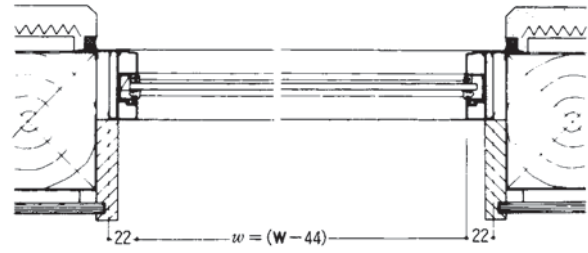

● 把手寸法表(縦框からの出寸法です) 単位:mm

把手タイプ	室内側	室外側
バー	72	72
押板	55	55

()内は、Dh:2000の寸法

商品の色は、印刷の特性上、実物とは多少異なる場合がございますのでご了承ください。
掲載価格には、消費税、ガラス代(ガラス組込商品を除く)、組立代、取付費、運賃等は含まれておりません。

●呼称はカタログ用で作成したものです。請求書などは表示が違いますのでご注意ください。
●ガラス寸法が表示されている商品のガラスは別途手配となります。

浴室中折ドア
SF型

BF浴室
3枚引戸

浴室引戸

ガラス寸法
公式

外部物置ドア
ドアまわり
壁付け
防風ポストぐち
商品
工事用ドア

関連情報

ランマ部 横断面図

片開き / 片開きS 横断面図

()内は片開きS用を示す。

親子 横断面図

両開き 横断面図

●呼称はカタログ用に作成したものです。請求書などは表示が違いますのでご注意ください。
●ガラス寸法が表示されている商品のガラスは別途手配となります。

縮尺:1/6

片開き 横断面図

ランマ部 横断面図

親子 横断面図

両開き 横断面図

後付け化粧額縁(選択品)

※()内はDh=2,000タイプ

ランマ付タイプ 縦断面図

ランマなしタイプ 縦断面図

※化粧額縁H=枠H+180

横断面図

※化粧額縁W=枠W+130