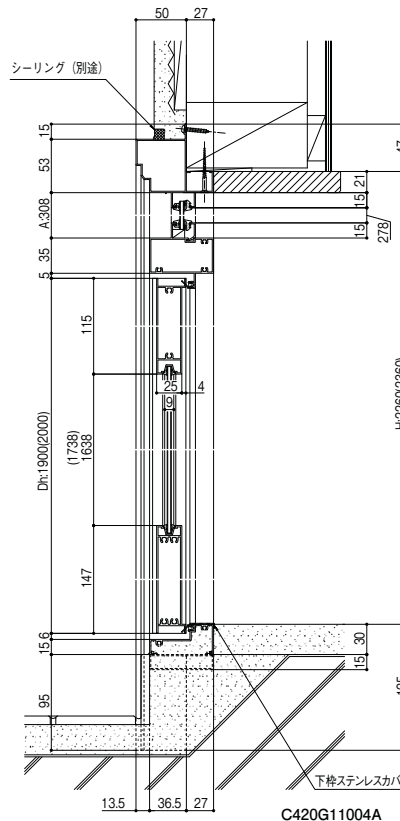

浴室中折ドア
WF型

浴室中折ドア
SF型

BF浴室
3枚引戸

浴室引戸

ガラス寸法
公式

外部物置ドア

しまるんですα

壁付け
防風ポストぐち

工事用ドア

関連情報

中棧付タイプ ランマなし 縦断面図

ランマ付 縦断面図

● 把手寸法表(中棧からの出寸法です) 単位:mm

把手タイプ	室内側	室外側
握玉	64	64

一枚ガラスタイプ ランマなし 縦断面図

ランマ付 縦断面図

● 把手寸法表(縦框からの出寸法です) 単位:mm

把手タイプ	室内側	室外側
バー	72	72
押板	55	55

()内は、Dh:2000の寸法

商品の色は、印刷の特性上、実物とは多少異なる場合がございますのでご了承ください。
掲載価格には、消費税、ガラス代(ガラス組込商品を除く)、組立代、取付費、運賃等は含まれておりません。

●呼称はカタログ用で作成したものです。請求書などは表示が違いますのでご注意ください。
●ガラス寸法が表示されている商品のガラスは別途手配となります。

()内は片開きS用を示す。

親子 横断面図

両開き 横断面図

●呼称はカタログ用に作成したものです。請求書などは表示が違いますのでご注意ください。
●ガラス寸法が表示されている商品のガラスは別途手配となります。

縮尺:1/6

片開き 横断面図

ランマ部 横断面図

親子 横断面図