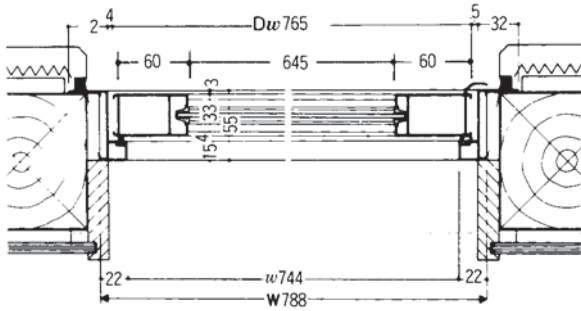

● 把手寸法表(縦框からの出寸法です) 単位:mm

把手タイプ	室内側	室外側
バー	72	72
押板	55	55

()内は、Dh:2000の寸法

商品の色は、印刷の特性上、実物とは多少異なる場合がございますのでご了承ください。
掲載価格には、消費税、ガラス代(ガラス組込商品を除く)、組立代、取付費、運賃等は含まれておりません。

●呼称はカタログ用で作成したものです。請求書などは表示が違いますのでご注意ください。
●ガラス寸法が表示されている商品のガラスは別途手配となります。

浴室中折ドア
SF型

BF浴室
3枚引戸

浴室引戸

ガラス寸法
公式

外部物置ドア
ドアまわり
壁付け
防風ポストぐち
商品
工事用ドア

関連情報

ランマ部 横断面図

片開き / 片開きS 横断面図

()内は片開きS用を示す。

親子 横断面図

両開き 横断面図

●呼称はカタログ用に作成したものです。請求書などは表示が違いますのでご注意ください。
●ガラス寸法が表示されている商品のガラスは別途手配となります。

縮尺:1/6

片開き 横断面図

ランマ部 横断面図

親子 横断面図

両開き 横断面図

後付け化粧額縁(選択品)

※()内はDh=2,000タイプ

ランマ付タイプ 縦断面図

ランマなしタイプ 縦断面図

※化粧額縁H=枠H+180

横断面図

※化粧額縁W=枠W+130