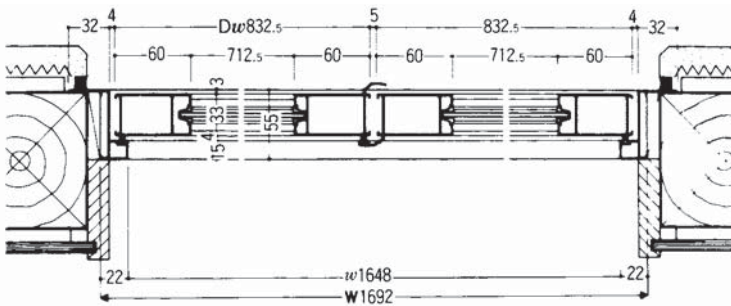

● 把手寸法表(縦框からの出寸法です) 単位:mm

把手タイプ	室内側	室外側
バー	72	72
押板	55	55

()内は、Dh:2000の寸法

商品の色は、印刷の特性上、実物とは多少異なる場合がございますのでご了承ください。
掲載価格には、消費税、ガラス代(ガラス組込商品を除く)、組立代、取付費、運賃等は含まれておりません。

●呼称はカタログ用で作成したものです。請求書などは表示が違いますのでご注意ください。
●ガラス寸法が表示されている商品のガラスは別途手配となります。

浴室中折ドア
SF型

BF浴室
3枚引戸

浴室引戸

ガラス寸法
公式

外部物置ドア
ドアまわり
壁付け
防風ポストぐち
商品
工事用ドア

関連情報

ランマ部 横断面図

片開き / 片開きS 横断面図

()内は片開きS用を示す。

親子 横断面図

両開き 横断面図

●呼称はカタログ用に作成したものです。請求書などは表示が違いますのでご注意ください。
●ガラス寸法が表示されている商品のガラスは別途手配となります。

縮尺:1/6

片開き 横断面図

ランマ部 横断面図

親子 横断面図

両開き 横断面図

後付け化粧額縁(選択品)

※()内はDh=2,000タイプ

ランマ付タイプ 縦断面図

ランマなしタイプ 縦断面図

※化粧額縁H=枠H+180

横断面図

※化粧額縁W=枠W+130