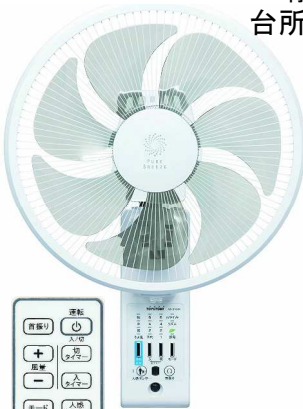

夏の脱衣所・トイレで大活躍 壁掛け扇風機・サーキュレーター

トヨミ
フルリモコン壁掛け扇風機 FW-S30HR-W

首振り操作もできるフルリモコンタイプ
離れていても楽々操作
台所や脱衣場・和室等にオススメ

リモコン

仕様
羽根径 30 cm
本体サイズ(mm)
幅360×奥行き295×高さ490
本体重量 約2.5 kg
風量切替 強・中・弱・そよ風
タイマー 入り切タイマー
首振り ○(リモコン操作可能)

(税別) **8,980円**

トヨミ
壁掛け扇風機(ヒモ式) FW-30H-W

ヒモ式スイッチタイプ壁掛け扇風機
台所や脱衣場・和室にオススメ

ヒモ式

仕様
羽根径 30 cm
本体サイズ(mm)
幅360×奥行き295×高さ490
本体重量 約2.5 kg
風量切替 強・中・弱
首振り ○(ヒモ操作)

(税別) **6,980円**

ゼピール
フルリモコン壁掛け扇風機 DKF-A3416

首振り操作もできるフルリモコンタイプ
離れていても楽々操作
台所や脱衣場・和室等にオススメ

リモコン

仕様
羽根径 30 cm
本体サイズ(mm)
幅360×奥行き300×最大高さ490
本体重量 約2.4 kg
風量切替 強・中・弱・微風
タイマー 1/2/4/6H 切タイマー
首振り ○(リモコン操作可能)

(税別) **6,980円**

ゼピール
壁掛け扇風機(ヒモ式) DKL-A3117

ヒモ式スイッチタイプ壁掛け扇風機
見やすいでか文字
台所や脱衣場・和室にオススメ

ヒモ式

仕様
羽根径 30 cm
本体サイズ(mm)
幅360×奥行き300×最大高さ490
本体重量 約2.4 kg
風量切替 強・中・弱
首振り ○(ヒモ操作)

(税別) **4,580円**

ゼピール
サーキュレーター DKS-20A

羽根径18cm
幅278×奥行き180×高さ285mm

ゼピール (首振り機能搭載)
サーキュレーター DKW-20A

羽根径18cm
幅298×奥行き207×高さ356mm

(税別) **2,980円** (税別) **3,980円**

<ご注意> 本製品は壁掛けに対応していません

取り付け簡単！
壁掛け扇風機