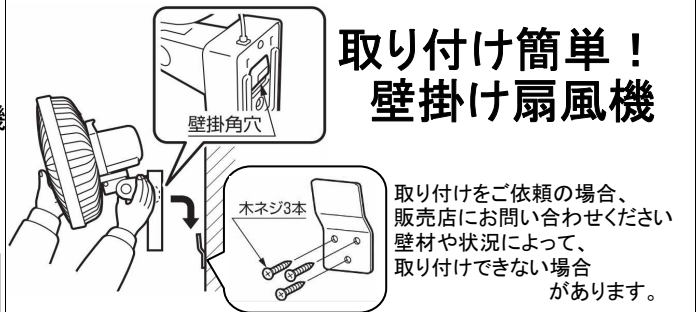

リモコン

仕様
羽根径 30 cm
本体サイズ(mm)
幅360×奥行き300×最大高さ490
本体重量 約2.4 kg
風量切替 強・中・弱・微風
タイマー 1/2/4/6H 切タイマー
首振り ○(リモコン操作可能)

(税別) **6,980円**

ゼピール
壁掛け扇風機(ヒモ式) DKL-A3117

ヒモ式スイッチタイプ壁掛け扇風機
見やすいでか文字
台所や脱衣場・和室にオススメ

ヒモ式

仕様
羽根径 30 cm
本体サイズ(mm)
幅360×奥行き300×最大高さ490
本体重量 約2.4 kg
風量切替 強・中・弱
首振り ○(ヒモ操作)

(税別) **4,580円**

ゼピール
サーキュレーター DKS-20A

羽根径18cm
幅278×奥行き180×高さ285mm

ゼピール (首振り機能搭載)
サーキュレーター DKW-20A

羽根径18cm
幅298×奥行き207×高さ356mm

(税別) **2,980円** (税別) **3,980円**

<ご注意> 本製品は壁掛けに対応していません

取り付け簡単！
壁掛け扇風機