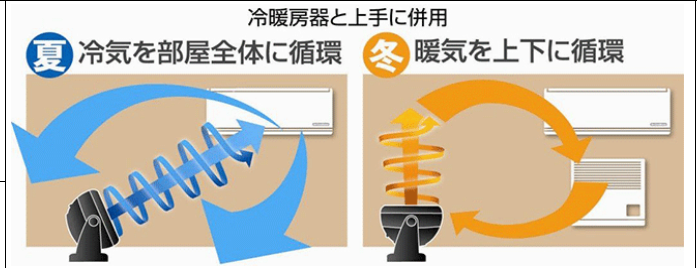

リモコン

仕様
羽根径 30 cm
本体サイズ(mm)
幅360×奥行き300×最大高さ490
本体重量 約2.4 kg
風量切替 強・中・弱・微風
タイマー 1/2/4/6H 切タイマー
首振り ○(リモコン操作可能)

(税別) **6,980円**

ゼピール
壁掛け扇風機(ヒモ式) DKL-A3117

ヒモ式スイッチタイプ壁掛け扇風機
見やすいでか文字
台所や脱衣場・和室にオススメ

ヒモ式

仕様
羽根径 30 cm
本体サイズ(mm)
幅360×奥行き300×最大高さ490
本体重量 約2.4 kg
風量切替 強・中・弱
首振り ○(ヒモ操作)

(税別) **4,580円**

ゼピール
サーキュレーター DKS-20A

羽根径18cm
幅278×奥行き180×高さ285mm

ゼピール (首振り機能搭載)
サーキュレーター DKW-20A

羽根径18cm
幅298×奥行き207×高さ356mm

(税別) **2,980円** (税別) **3,980円**

<ご注意> 本製品は壁掛けに対応していません

取り付け簡単！
壁掛け扇風機