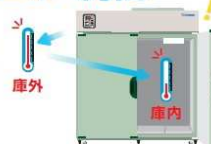

最適マイコン制御

※RZ-DHシリーズのみ
外気温と庫内温度をダブル
センサーで常時感知し、設定
した温度に対して最適な
運転を行い無駄な電力消費
を抑えます。

玄米節電ボタン

※RZ-DHシリーズのみ
ボタンを押すだけで、節電モードに!

玄米モード

野菜モード

湿気を庫外へ排出します。*ワンタッチで切替可
内容物の湿気を利用して庫内に循環させます。

縦置き
5段2列