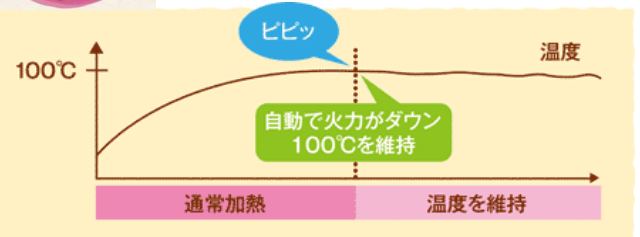

## あじわざ

煮もの 揚げもの  
がカンタンに!

Paloma

水なし片面焼グリル  
PA-N40VA-R/L(プロパンのみ)

H180mm × W590mm × D440mm

希望小売価格  
オープン

56NEXT特別価格

**31,800**円(税別)

煮もの機能  
かつおでも揚げつきにくくて安心!

煮立ったら自動で火力を落としてふきこぼれを防ぐ。

揚げもの機能  
温度を測らなくていいから楽が!

鍋底の温度が180°Cになったら電子音でお知らせ&火力を自動で弱火に。