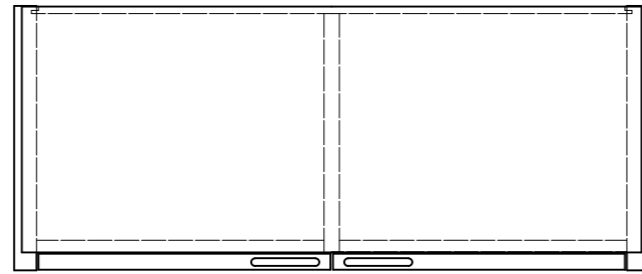

【平面】

840

【正面】

820

380

380

50

820

720

【側面】

350

285

313

133

135

可動棚ピッチ