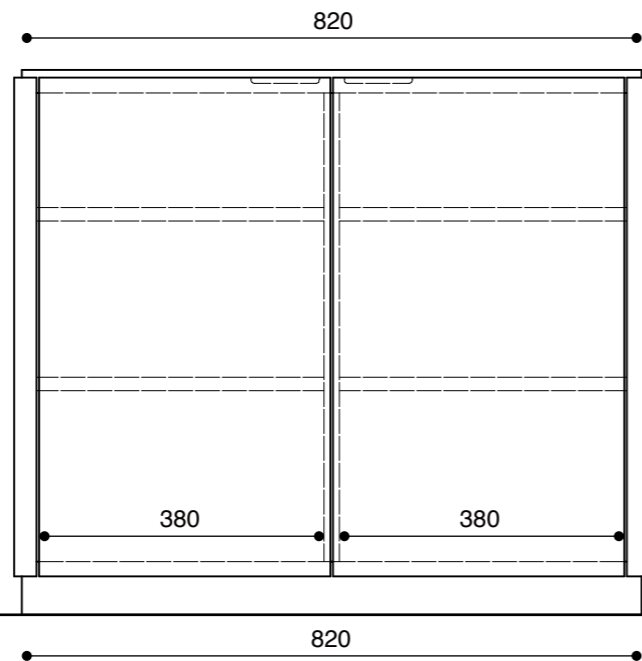

【平面】

840

【正面】

820

380

380

50

820

720

【側面】

350

285

313

133

135

可動棚ピッチ