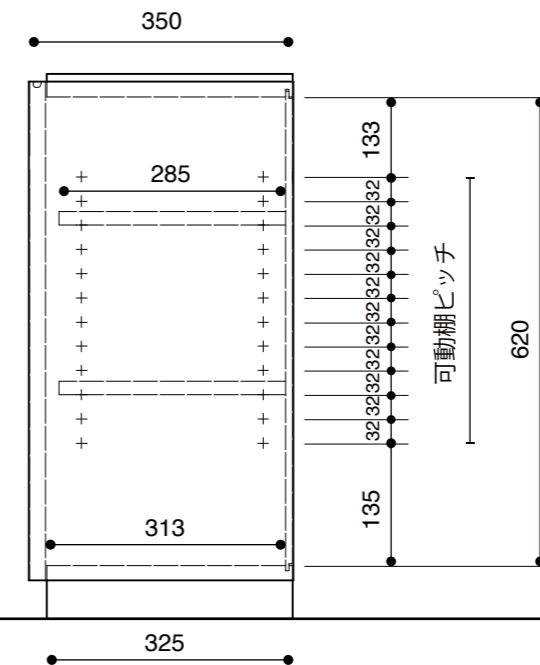

【平面】

840

【正面】

820

380

380

50

820

720

【側面】

350

285

313

133

135

可動棚ピッチ