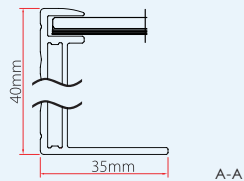

by Trinasolar

PVモジュールTSM-PC05Aの寸法

PVモジュールTSM-250PC05AのI-V曲線

EN 60904-1基準によると、200W/m²時の平均出力は4.5%減になります

認証

電気特性@ STC	TSM-245 PC05A	TSM-250 PC05A	TSM-255 PC05A	TSM-260 PC05A
公称最大出力-P _{MAX} (Wp)	245	250	255	260
出力許容公差-P _{MAX} (%)	0/+3	0/+3	0/+3	0/+3
公称最大出力動作電圧-V _{MPP} (V)	30.2	30.5	30.9	31.3
公称最大出力動作電流-I _{MPP} (A)	8.12	8.20	8.26	8.31
公称開放電圧-V _{oc} (V)	37.7	37.8	38.0	38.2
公称短絡電流-I _{sc} (A)	8.83	8.90	8.95	9.02
モジュール変換効率 η _m (%)	15.0	15.3	15.6	15.9

NOCT: 輻射800W/m²、環境温度20°C、風速1M/s。

部材仕様	
セル	多結晶 156 × 156mm (6インチ)
セル枚数	60セル
モジュール寸法	1650 × 992 × 40mm (64.95 × 39.05 × 1.57インチ)
重量	19.5kg (43.0ポンド)
ガラス	3.2mm (0.3インチ) 高透過率ソーラーガラス
フレーム	アルマイト処理アルミ合金
端子ボックス	IP 65 定格
ケーブル/コネクタ	4.0mm ² (0.006インチ ²) x 1000mm (39.4インチ)、MC4/Tyco