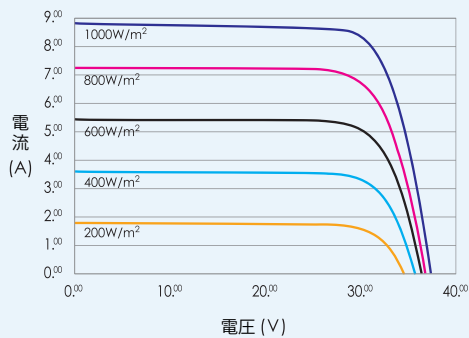

出力電力保証 (0~+3%)

日射量が少ない条件下 (曇りの日、朝、夕方) でも高性能を発揮

国際認証機関により独自に認証を取得

国際品質/環境マネジメント システム (ISO9001、ISO14001) に準拠した製造

新

リニア性能保証の図示

10年の製品保証・25年の出力保証

TSM-PC05A Honey モジュール

by Trinasolar

PVモジュールTSM-PC05Aの寸法

PVモジュールTSM-250PC05AのI-V曲線

EN 60904-1基準によると、200W/m²時の平均出力は4.5%減になります

認証

電気特性@ STC	TSM-245 PC05A	TSM-250 PC05A	TSM-255 PC05A	TSM-260 PC05A
公称最大出力-P _{MAX} (Wp)	245	250	255	260
出力許容公差-P _{MAX} (%)	0/+3	0/+3	0/+3	0/+3
公称最大出力動作電圧-V _{MPP} (V)	30.2	30.5	30.9	31.3
公称最大出力動作電流-I _{MPP} (A)	8.12	8.20	8.26	8.31
公称開放電圧-V _{oc} (V)	37.7	37.8	38.0	38.2
公称短絡電流-I _{sc} (A)	8.83	8.90	8.95	9.02
モジュール変換効率 η _m (%)	15.0	15.3	15.6	15.9

値は標準試験条件(STC) (エアマスAM1.5、日射強度1000W/m²、太陽電池温度25°C)

電気データ@ NOCT	TSM-245 PC05A	TSM-250 PC05A	TSM-255 PC05A	TSM-260 PC05A
公称最大出力 (W)	180	183	187	191
最大出力電圧 (V)	27.4	27.7	28.0	28.2
最大出力電流 (A)	6.56	6.62	6.68	6.76
開放電圧 (V)	34.6	34.8	34.9	35.1
短絡電流 (A)	7.14	7.20	7.24	7.30