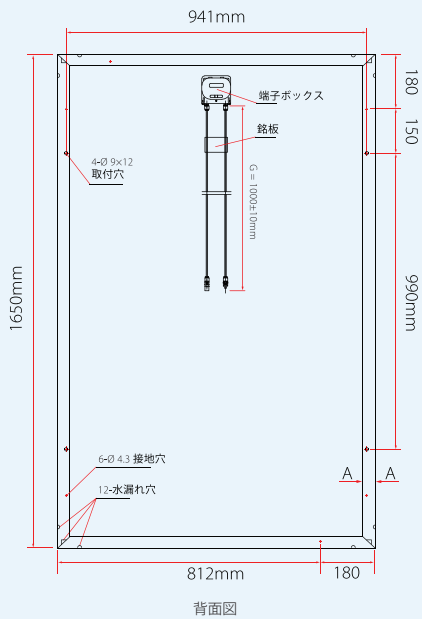

by Trinasolar

PVモジュールTSM-PC05Aの寸法

PVモジュールTSM-250PC05AのI-V曲線

EN 60904-1基準によると、200W/m²時の平均出力は4.5%減になります

認証

電気特性@ STC	TSM-245 PC05A	TSM-250 PC05A	TSM-255 PC05A	TSM-260 PC05A
公称最大出力-P _{MAX} (Wp)	245	250	255	260
出力許容公差-P _{MAX} (%)	0/+3	0/+3	0/+3	0/+3
公称最大出力動作電圧-V _{MPP} (V)	30.2	30.5	30.9	31.3
公称最大出力動作電流-I _{MPP} (A)	8.12	8.20	8.26	8.31
公称開放電圧-V _{oc} (V)	37.7	37.8	38.0	38.2
公称短絡電流-I _{sc} (A)	8.83	8.90	8.95	9.02
モジュール変換効率 η _m (%)	15.0	15.3	15.6	15.9

NOCT: 輻射800W/m²、環境温度20°C、風速1M/s。

部材仕様	
セル	多結晶 156 × 156mm (6インチ)
セル枚数	60セル
モジュール寸法	1650 × 992 × 40mm (64.95 × 39.05 × 1.57インチ)
重量	19.5kg (43.0ポンド)
ガラス	3.2mm (0.3インチ) 高透過率ソーラーガラス
フレーム	アルマイト処理アルミ合金
端子ボックス	IP 65 定格
ケーブル/コネクタ	4.0mm ² (0.006インチ ²) x 1000mm (39.4インチ)、MC4/Tyco