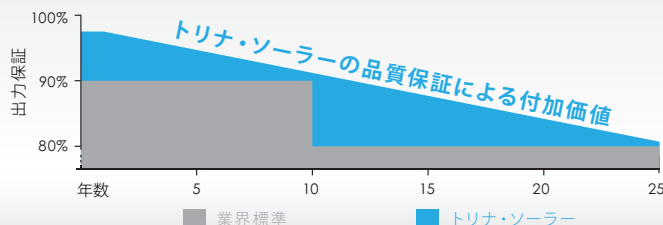

出力電力保証 (0~+3%)

日射量が少ない条件下 (曇りの日、朝、夕方) でも高性能を発揮

国際認証機関により独自に認証を取得

国際品質/環境マネジメント システム (ISO9001、ISO14001) に準拠した製造

新

リニア性能保証の図示

10年の製品保証・25年の出力保証

TSM-PC05A Honey モジュール

by Trinasolar

PVモジュールTSM-PC05Aの寸法

PVモジュールTSM-250PC05AのI-V曲線

EN 60904-1基準によると、200W/m²時の平均出力は4.5%減になります

認証

電気特性@ STC	TSM-245 PC05A	TSM-250 PC05A	TSM-255 PC05A	TSM-260 PC05A
公称最大出力-P _{MAX} (Wp)	245	250	255	260
出力許容公差-P _{MAX} (%)	0/+3	0/+3	0/+3	0/+3
公称最大出力動作電圧-V _{MPP} (V)	30.2	30.5	30.9	31.3
公称最大出力動作電流-I _{MPP} (A)	8.12	8.20	8.26	8.31
公称開放電圧-V _{oc} (V)	37.7	37.8	38.0	38.2
公称短絡電流-I _{sc} (A)	8.83	8.90	8.95	9.02
モジュール変換効率 η _m (%)	15.0	15.3	15.6	15.9