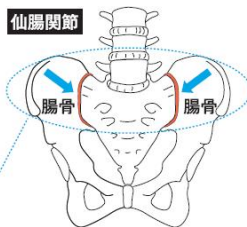

## ■ 商品概要

・「骨盤FIX」を骨盤周囲に装着することで骨盤(仙腸関節)を安定させます。また作業する際に、正しい姿勢に導くことで、腰や身体をサポートします。

## ■ 特長

- ・ダブルギア構造を採用しているため軽い力で驚きの固定力を体感いただけます。
- ・メッシュ生地を採用しているため通気性に優れ、ムレにくく快適です。また肌側(内面)部に滑り止め加工を施しているためズレにくくなっています。

## 動きを妨げないピンポイント圧迫。

細幅だから悩みにダイレクトに働きかけ、前かがみでも邪魔になりにくいです。