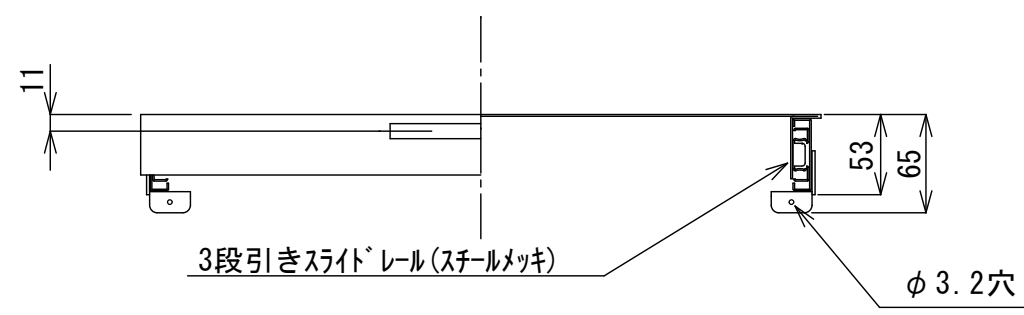

型番	A	B	C	D	E	F	G	天板耐荷重 (約) kg
SBR-450	450	565	582	437	450	495	450	40
SBR-500	500	565	582	490	500	526	500	40
SBR-550	550	565	582	540	550	555	550	35

設計変更履歴

記号	変更内容	変更日	作業者
△1	板厚追記	2022/08/05	山下

承認 APPROVED BY		重量 WEIGHT	商品コード TA4381
検図 CHECKED BY T. SEKIKAWA	尺度 1/5	名称 TITLE スギコ ボールスライド炊飯ユニット	
設計 DESIGNED BY	材質 MATERIAL		
製図 DRAWN BY S. KIBE	作成日 DATE 2020/09/07		
会社名 CORPORATION NAME SUGICO スギコ 産業株式会社	型式 TYPE SBR-450	改正記号 REV. MARK △1	