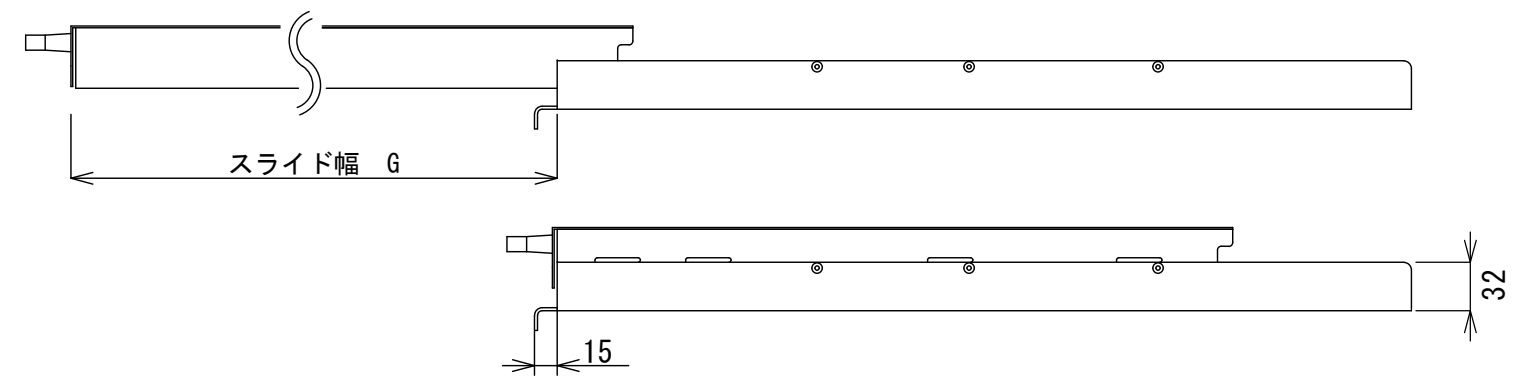

型番	A	B	C	D	E	F	G	天板耐荷重 (約) kg
SBR-450	450	565	582	437	450	495	450	40
SBR-500	500	565	582	490	500	526	500	40
SBR-550	550	565	582	540	550	555	550	35

設計変更履歴

記号	変更内容	変更日	作業者
△1	板厚追記	2022/08/05	山下

承認 APPROVED BY		重量 WEIGHT	商品コード TA4381
検図 CHECKED BY T. SEKIKAWA	尺度 1/5	名称 TITLE スギコ ボールスライド炊飯ユニット	
設計 DESIGNED BY	材質 MATERIAL		
製図 DRAWN BY S. KIBE	作成日 DATE 2020/09/07		
会社名 CORPORATION NAME SUGICO スギコ 産業株式会社	型式 TYPE SBR-450	改正記号 REV. MARK △1	