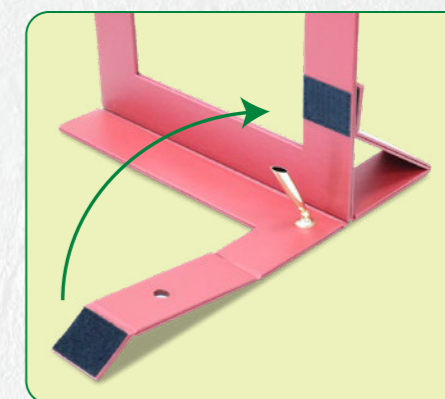

### POINT 1

フレームは強度を保つため、木材を使用しておりますが表面はレザー調仕上げのため、シックな仕上がり。透明部は耐熱&耐久PETを使用し、傷に強く透明度も高い仕上げです。また透明PET部は0.35mm厚ととても薄く会話が聞こえやすくなっております。

フレーム幅50mm

### POINT 2

アルミ製ボールペン差しが左右1か所に内蔵されており機能面での付加価値と安定感抜群な形状に仕上げられており、持ち運びや移動もラクラクです。

### POINT 3

組み立て設置はわずか1分!  
マジックベルトでとっても簡単  
組み立て

製品紹介を  
動画でも配信!