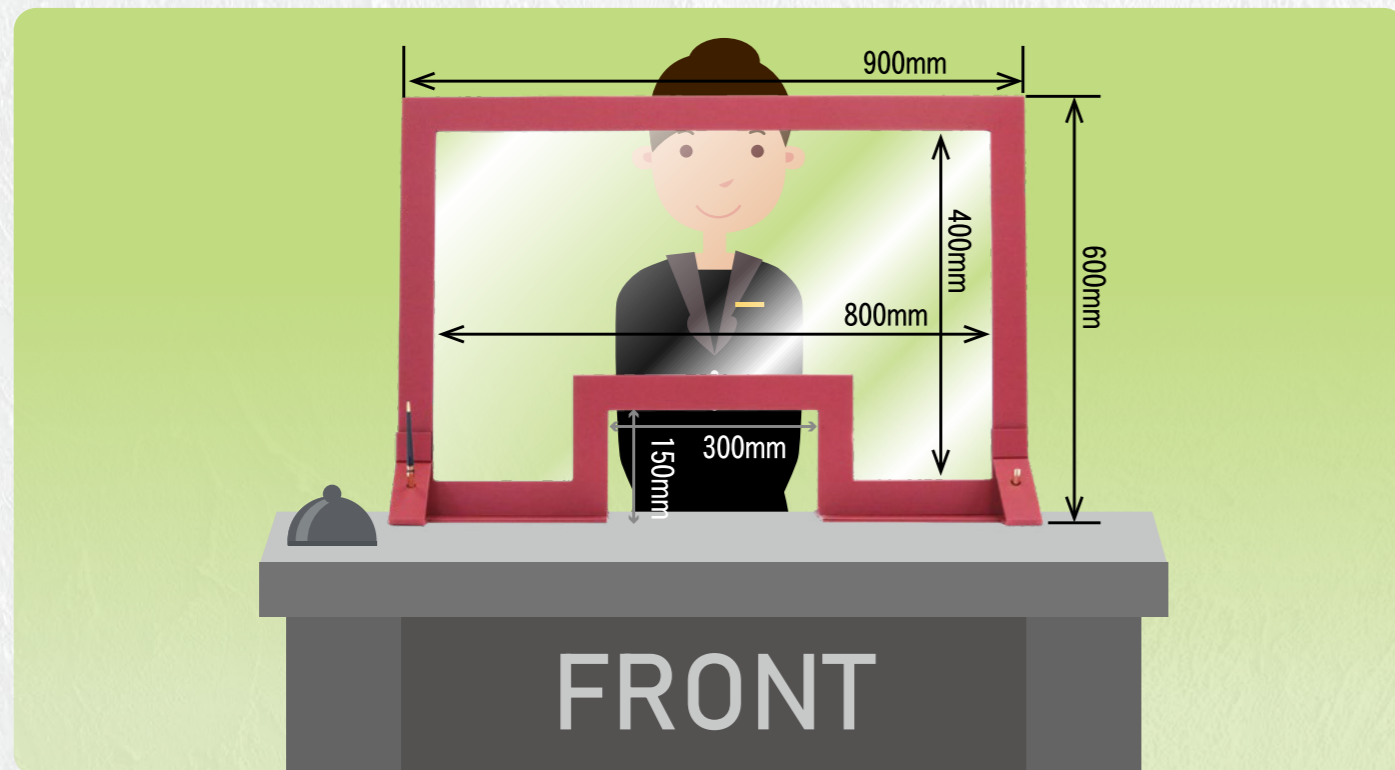

# Splash Prevention Partition for HOTEL

ホテルフロント専用飛沫感染防止パーテーション

”おもてなし”を最も大切にされるHotelではフロントはお客様と対する一番重要な場所でございます。お客様に失礼なく格調高くお迎え出来るパーテーションをご用意致しました。

### ■製品スペック

サイズ:W900×H600×D222mm  
色:黒・茶・赤  
重量:1.6kg  
素材:フレーム部/PVCLレザー  
透明部/耐熱&耐久PET  
ペン差し/アルミ

本体価格:¥15,000

※本体価格に消費税は含まれておりません。

### POINT 1

フレームは強度を保つため、木材を使用しておりますが表面はレザー調仕上げのため、シックな仕上がり。透明部は耐熱&耐久PETを使用し、傷に強く透明度も高い仕上げです。また透明PET部は0.35mm厚ととても薄く会話が聞こえやすくなっております。

フレーム幅50mm

### POINT 2

アルミ製ボールペン差しが左右1か所に内蔵されており機能面での付加価値と安定感抜群な形状に仕上げられており、持ち運びや移動もラクラクです。