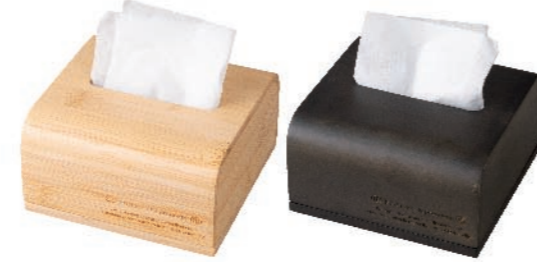

※ソフトバックティッシュ対応

DB-501(インナーゴミ箱付) ¥9,100

- SIZE W180×D303×H307mm
- 重量 2320g
- 色 黒・茶・グレー
- 材質 合皮製/「ラスタック」※箱C3302黒

ECO friendly products

伐採対象となった天然の竹材を使用した客室備品。

防水加工

ROOM EQUIPMENT バンブーコレクション

防水加工を施し、水周りでの使用も可能。

竹は耐久性に優れており天然の抗菌性を備えた優秀な素材。

天然の温もりを肌で感じれるナチュラルカラーと、シックで高級感のあるブラックの2色展開。

ECO friendly products

裏面は滑り止めのゴム付き

BB-B レギュラーティッシュボックス
分離式(マグネット&ゴム底4個付き)

¥7,250

- SIZE W231×D133×H75mm
 - 重量 492g
 - 色 ナチュラル・ブラック
 - 材質 竹
- ※ソフトパックティッシュ対応

BB-C ハーフティッシュボックス
分離式(マグネット&ゴム底4個付き)

¥5,250

- SIZE W141×D141×H75mm
 - 重量 359g
 - 色 ナチュラル・ブラック
 - 材質 竹
- ※ソフトパックティッシュ対応

マグネット付きだから、持ち運び時も取れにくく、中身の交換のしやすさを追求した作り。

BB-Z アメニティストンド(ゴム底4個付き)

¥4,150

- SIZE W300×D135×H25-35mm
- 重量 326g
- 色 ナチュラル・ブラック
- 材質 竹

コーヒーやお茶、シュガー&クリームなどを置いてドリンクパックボックスとしても使用できます。

BB-J 縦型 アメニティボックス
上蓋式(ゴム底4個付き)

¥6,650

- SIZE W270×D230×H55mm
- 重量 836g
- 色 ナチュラル・ブラック
- 材質 竹

※別途料金がかかります。

BB-J ヨコ型 アメニティボックス
上蓋式(ゴム底4個付き)

¥6,650

- SIZE W270×D230×H55mm
- 重量 836g
- 色 ナチュラル・ブラック
- 材質 竹