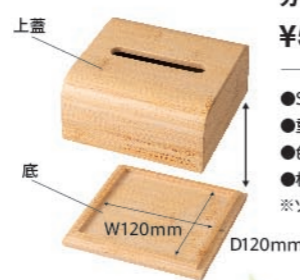

※ソフトバックティッシュ対応

DB-501(インナーゴミ箱付) ¥9,100

- SIZE W180×D303×H307mm
- 重量 2320g
- 色 黒・茶・グレー
- 材質 合皮製/「ラスタック」※箱C3302黒

ECO friendly products

伐採対象となった天然の竹材を使用した客室備品。

防水加工

ROOM EQUIPMENT バンブーコレクション

防水加工を施し、水周りでの使用も可能。

竹は耐久性に優れており天然の抗菌性を備えた優秀な素材。

天然の温もりを肌で感じれるナチュラルカラーと、シックで高級感のあるブラックの2色展開。

ECO friendly products

裏面は滑り止めのゴム付き

BB-B レギュラーティッシュボックス
分離式(マグネット&ゴム底4個付き)

¥7,250

- SIZE W231×D133×H75mm
 - 重量 492g
 - 色 ナチュラル・ブラック
 - 材質 竹
- ※ソフトパックティッシュ対応

BB-C ハーフティッシュボックス
分離式(マグネット&ゴム底4個付き)

¥5,250

- SIZE W141×D141×H75mm
 - 重量 359g
 - 色 ナチュラル・ブラック
 - 材質 竹
- ※ソフトパックティッシュ対応

マグネット付きだから、持ち運び時も取れにくく、中身の交換のしやすさを追求した作り。

BB-Z アメニティストンド(ゴム底4個付き)

¥4,150

- SIZE W300×D135×H25-35mm
- 重量 326g
- 色 ナチュラル・ブラック
- 材質 竹

コーヒーやお茶、シュガー&クリームなどを置いてドリンクパックボックスとしても使用できます。

BB-J 縦型 アメニティボックス
上蓋式(ゴム底4個付き)

¥6,650

- SIZE W270×D230×H55mm
- 重量 836g
- 色 ナチュラル・ブラック
- 材質 竹

※別途料金がかかります。

BB-J ヨコ型 アメニティボックス
上蓋式(ゴム底4個付き)

¥6,650

- SIZE W270×D230×H55mm
- 重量 836g
- 色 ナチュラル・ブラック
- 材質 竹