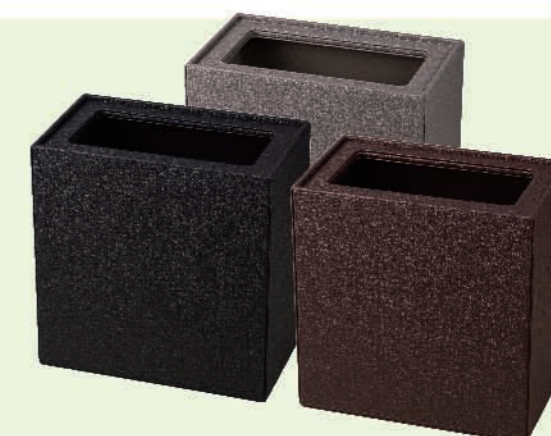

ティッシュボックス

デスクミラー
ティッシュボックス
メモBOX

カラー
バリエーション
DB-501同様

TB-701(レギュラーサイズ)
¥4,500

- SIZE W245×D130×H75mm
内寸:W235×D120×H62mm
- 重量 455g
- 色 黒・茶・グレー
- 材質 合皮製

※箱ティッシュ対応

TB-702(ハーフサイズ)
¥3,900

- SIZE W127×D127×H67mm
内寸:W117×D117×H54mm
- 重量 260g
- 色 黒・茶・グレー
- 材質 合皮製

※ソフトバックティッシュ対応

DB-501(インナーゴミ箱付) ¥9,100

- SIZE W180×D303×H307mm
- 重量 2320g
- 色 黒・茶・グレー
- 材質 合皮製/「ラスタック」※箱C3302黒

ECO friendly products

伐採対象となった天然の竹材を使用した客室備品。

防水加工

ROOM EQUIPMENT バンブーコレクション

防水加工を施し、水周りでの使用も可能。

竹は耐久性に優れており天然の抗菌性を備えた優秀な素材。

天然の温もりを肌で感じれるナチュラルカラーと、シックで高級感のあるブラックの2色展開。

ECO friendly products

裏面は滑り止めのゴム付き

BB-B レギュラーティッシュボックス
分離式(マグネット&ゴム底4個付き)

¥7,250

- SIZE W231×D133×H75mm
 - 重量 492g
 - 色 ナチュラル・ブラック
 - 材質 竹
- ※ソフトパックティッシュ対応

BB-C ハーフティッシュボックス
分離式(マグネット&ゴム底4個付き)

¥5,250

- SIZE W141×D141×H75mm
 - 重量 359g
 - 色 ナチュラル・ブラック
 - 材質 竹
- ※ソフトパックティッシュ対応

マグネット付きだから、持ち運び時も取れにくく、中身の交換のしやすさを追求した作り。

BB-Z アメニティストンド(ゴム底4個付き)

¥4,150

- SIZE W300×D135×H25-35mm
- 重量 326g
- 色 ナチュラル・ブラック
- 材質 竹