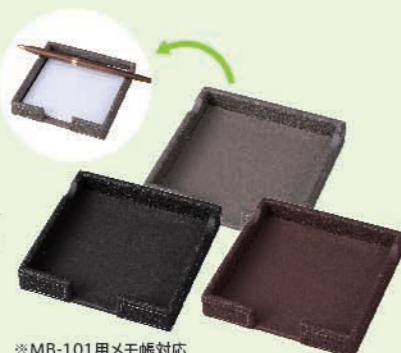

- SIZE W177×D177×H239mm/5.3L
- 重量 210g
- 色 黒
- 材質 PP製

DB-502(インナーゴミ箱付)
¥7,200

- SIZE W210×D210×H265mm
- 重量 1400g
- 色 黒
- 材質 合皮製/「ラスタック」※箱C3503黒

分別DUSTBOX-1
¥9,800

- SIZE W315×D213×H310mm
- 重量 2180g
- 色 黒
- 材質 合皮製

デスクミラー

折りたためます

DESK-MIRROR-5
¥3,800

- SIZE W174×H240、厚さ20mm
- 重量 465g
- 色 黒・茶・グレー
- 材質 合皮製

メモBOX

MB-103
¥1,700

- SIZE W115×D115×H20mm
- 重量 95g
- 色 黒・茶・グレー
- 材質 合皮製

※MB-101用メモ帳対応

ティッシュボックス

デスクミラー
ティッシュボックス
メモBOX

カラー
バリエーション
DB-501同様

TB-701(レギュラーサイズ)
¥4,500

- SIZE W245×D130×H75mm
内寸:W235×D120×H62mm
- 重量 455g
- 色 黒・茶・グレー
- 材質 合皮製

※箱ティッシュ対応

TB-702(ハーフサイズ)
¥3,900

- SIZE W127×D127×H67mm
内寸:W117×D117×H54mm
- 重量 260g
- 色 黒・茶・グレー
- 材質 合皮製

※ソフトバックティッシュ対応

DB-501(インナーゴミ箱付) ¥9,100

- SIZE W180×D303×H307mm
- 重量 2320g
- 色 黒・茶・グレー
- 材質 合皮製/「ラスタック」※箱C3302黒

ECO friendly products

伐採対象となった天然の竹材を使用した客室備品。

防水加工

ROOM EQUIPMENT バンブーコレクション

防水加工を施し、水周りでの使用も可能。