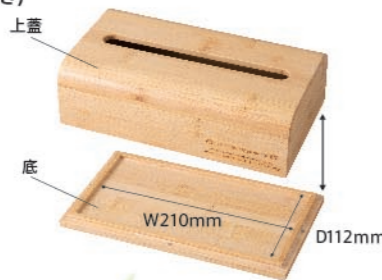

※ソフトバックティッシュ対応

DB-501(インナーゴミ箱付) ¥9,100

- SIZE W180×D303×H307mm
- 重量 2320g
- 色 黒・茶・グレー
- 材質 合皮製/「ラスタック」※箱C3302黒

ECO friendly products

伐採対象となった天然の竹材を使用した客室備品。

防水加工

ROOM EQUIPMENT バンブーコレクション

防水加工を施し、水周りでの使用も可能。

竹は耐久性に優れており天然の抗菌性を備えた優秀な素材。

天然の温もりを肌で感じれるナチュラルカラーと、シックで高級感のあるブラックの2色展開。

ECO friendly products

裏面は滑り止めのゴム付き

BB-B レギュラーティッシュボックス
分離式(マグネット&ゴム底4個付き)

¥7,250

- SIZE W231×D133×H75mm
 - 重量 492g
 - 色 ナチュラル・ブラック
 - 材質 竹
- ※ソフトパックティッシュ対応

BB-C ハーフティッシュボックス
分離式(マグネット&ゴム底4個付き)

¥5,250

- SIZE W141×D141×H75mm
 - 重量 359g
 - 色 ナチュラル・ブラック
 - 材質 竹
- ※ソフトパックティッシュ対応

マグネット付きだから、持ち運び時も取れにくく、中身の交換のしやすさを追求した作り。

BB-Z アメニティストンド(ゴム底4個付き)

¥4,150

- SIZE W300×D135×H25-35mm
- 重量 326g
- 色 ナチュラル・ブラック
- 材質 竹

コーヒーやお茶、シュガー&クリームなどを置いてドリンクパックボックスとしても使用できます。

BB-J 縦型 アメニティボックス
上蓋式(ゴム底4個付き)

¥6,650

- SIZE W270×D230×H55mm
- 重量 836g
- 色 ナチュラル・ブラック
- 材質 竹

※別途料金がかかります。

BB-J ヨコ型 アメニティボックス
上蓋式(ゴム底4個付き)

¥6,650

- SIZE W270×D230×H55mm
- 重量 836g
- 色 ナチュラル・ブラック
- 材質 竹