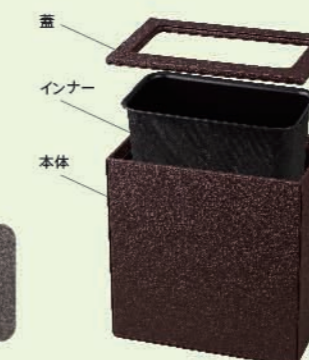

デスクミラー

折りたためます

DESK-MIRROR-5
¥3,800

- SIZE W174×H240、厚さ20mm
- 重量 465g
- 色 黒・茶・グレー
- 材質 合皮製

メモBOX

MB-103
¥1,700

- SIZE W115×D115×H20mm
- 重量 95g
- 色 黒・茶・グレー
- 材質 合皮製

※MB-101用メモ帳対応

ティッシュボックス

デスクミラー
ティッシュボックス
メモBOX

カラー
バリエーション
DB-501同様

TB-701(レギュラーサイズ)
¥4,500

- SIZE W245×D130×H75mm
内寸:W235×D120×H62mm
- 重量 455g
- 色 黒・茶・グレー
- 材質 合皮製

※箱ティッシュ対応

TB-702(ハーフサイズ)
¥3,900

- SIZE W127×D127×H67mm
内寸:W117×D117×H54mm
- 重量 260g
- 色 黒・茶・グレー
- 材質 合皮製

※ソフトバックティッシュ対応

DB-501(インナーゴミ箱付) ¥9,100

- SIZE W180×D303×H307mm
- 重量 2320g
- 色 黒・茶・グレー
- 材質 合皮製/「ラスタック」※箱C3302黒

ECO friendly products

伐採対象となった天然の竹材を使用した客室備品。

防水加工

ROOM EQUIPMENT バンブーコレクション

防水加工を施し、水周りでの使用も可能。

竹は耐久性に優れており天然の抗菌性を備えた優秀な素材。

天然の温もりを肌で感じれるナチュラルカラーと、シックで高級感のあるブラックの2色展開。

ECO friendly products

裏面は滑り止めのゴム付き

BB-B レギュラーティッシュボックス
分離式(マグネット&ゴム底4個付き)

¥7,250

- SIZE W231×D133×H75mm
 - 重量 492g
 - 色 ナチュラル・ブラック
 - 材質 竹
- ※ソフトパックティッシュ対応