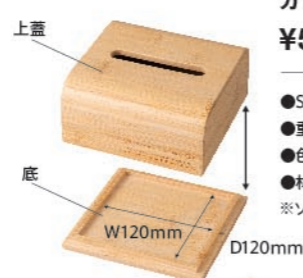

裏面は滑り止めのゴム付き

BB-B レギュラーティッシュボックス
分離式(マグネット&ゴム底4個付き)

¥7,250

- SIZE W231×D133×H75mm
 - 重量 492g
 - 色 ナチュラル・ブラック
 - 材質 竹
- ※ソフトパックティッシュ対応

マグネット付きだから、持ち運び時も取れにくく、中身の交換のしやすさを追求した作り。

BB-C ハーフティッシュボックス
分離式(マグネット&ゴム底4個付き)

¥5,250

- SIZE W141×D141×H75mm
 - 重量 359g
 - 色 ナチュラル・ブラック
 - 材質 竹
- ※ソフトパックティッシュ対応

BB-Z アメニティストンド(ゴム底4個付き)

¥4,150

- SIZE W300×D135×H25-35mm
- 重量 326g
- 色 ナチュラル・ブラック
- 材質 竹

コーヒーやお茶、シュガー&クリームなどを置いてドリンクパックボックスとしても使用できます。

BB-J 縦型 アメニティボックス
上蓋式(ゴム底4個付き)

¥6,650

- SIZE W270×D230×H55mm
- 重量 836g
- 色 ナチュラル・ブラック
- 材質 竹

名入れ可能(シルク印刷)

※別途料金がかかります。

BB-J ヨコ型 アメニティボックス
上蓋式(ゴム底4個付き)

¥6,650

- SIZE W270×D230×H55mm
- 重量 836g
- 色 ナチュラル・ブラック
- 材質 竹