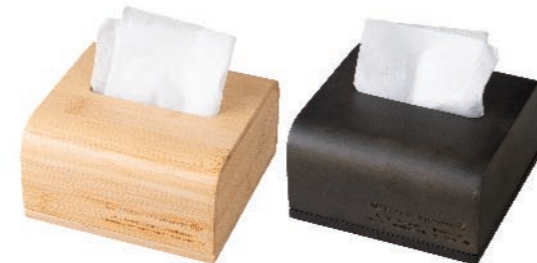

ECO friendly products

伐採対象となった天然の竹材を使用した客室備品。

防水加工

ROOM EQUIPMENT バンブーコレクション

防水加工を施し、水周りでの使用も可能。

竹は耐久性に優れており天然の抗菌性を備えた優秀な素材。

天然の温もりを肌で感じれるナチュラルカラーと、シックで高級感のあるブラックの2色展開。

ECO friendly products

裏面は滑り止めのゴム付き

BB-B レギュラーティッシュボックス
分離式(マグネット&ゴム底4個付き)

¥7,250

- SIZE W231×D133×H75mm
 - 重量 492g
 - 色 ナチュラル・ブラック
 - 材質 竹
- ※ソフトパックティッシュ対応

マグネット付きだから、持ち運び時も取れにくく、中身の交換のしやすさを追求した作り。

BB-C ハーフティッシュボックス
分離式(マグネット&ゴム底4個付き)

¥5,250

- SIZE W141×D141×H75mm
 - 重量 359g
 - 色 ナチュラル・ブラック
 - 材質 竹
- ※ソフトパックティッシュ対応

BB-Z アメニティストンド(ゴム底4個付き)

¥4,150

- SIZE W300×D135×H25-35mm
- 重量 326g
- 色 ナチュラル・ブラック
- 材質 竹

コーヒーやお茶、シュガー&クリームなどを置いてドリンクパックボックスとしても使用できます。

BB-J 縦型 アメニティボックス
上蓋式(ゴム底4個付き)

¥6,650

- SIZE W270×D230×H55mm
- 重量 836g
- 色 ナチュラル・ブラック
- 材質 竹

名入れ可能(シルク印刷)

※別途料金がかかります。

BB-J ヨコ型 アメニティボックス
上蓋式(ゴム底4個付き)

¥6,650

- SIZE W270×D230×H55mm
- 重量 836g
- 色 ナチュラル・ブラック
- 材質 竹