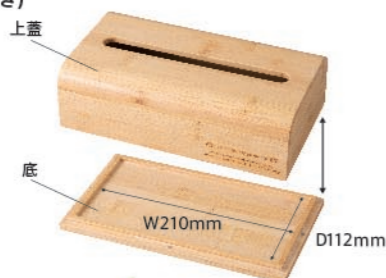

ECO friendly products

伐採対象となった天然の竹材を使用した客室備品。

防水加工

ROOM EQUIPMENT バンブーコレクション

防水加工を施し、水周りでの使用も可能。

竹は耐久性に優れており天然の抗菌性を備えた優秀な素材。

天然の温もりを肌で感じれるナチュラルカラーと、シックで高級感のあるブラックの2色展開。

ECO friendly products

裏面は滑り止めのゴム付き

BB-B レギュラーティッシュボックス
分離式(マグネット&ゴム底4個付き)

¥7,250

- SIZE W231×D133×H75mm
 - 重量 492g
 - 色 ナチュラル・ブラック
 - 材質 竹
- ※ソフトパックティッシュ対応

マグネット付きだから、持ち運び時も取れにくく、中身の交換のしやすさを追求した作り。

BB-C ハーフティッシュボックス
分離式(マグネット&ゴム底4個付き)

¥5,250

- SIZE W141×D141×H75mm
 - 重量 359g
 - 色 ナチュラル・ブラック
 - 材質 竹
- ※ソフトパックティッシュ対応

BB-Z アメニティストンド(ゴム底4個付き)

¥4,150

- SIZE W300×D135×H25-35mm
- 重量 326g
- 色 ナチュラル・ブラック
- 材質 竹

コーヒーやお茶、シュガー&クリームなどを置いてドリンクパックボックスとしても使用できます。

BB-J 縦型 アメニティボックス
上蓋式(ゴム底4個付き)

¥6,650

- SIZE W270×D230×H55mm
- 重量 836g
- 色 ナチュラル・ブラック
- 材質 竹

名入れ可能(シルク印刷)

※別途料金がかかります。

BB-J ヨコ型 アメニティボックス
上蓋式(ゴム底4個付き)

¥6,650

- SIZE W270×D230×H55mm
- 重量 836g
- 色 ナチュラル・ブラック
- 材質 竹