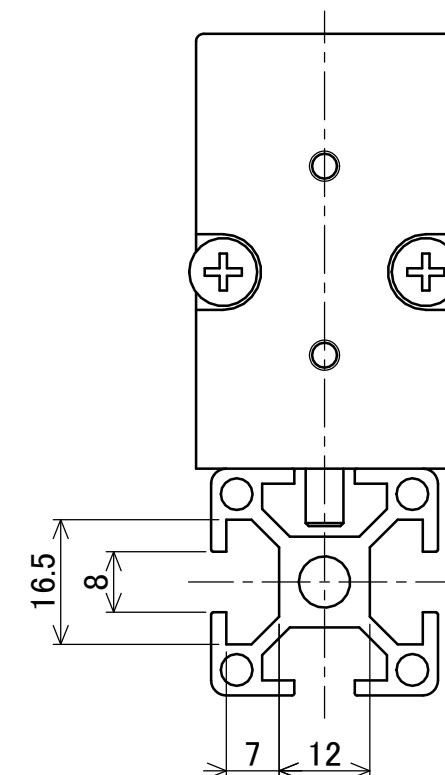

1

2

3

4

5

6

単位:mm

照明器型式	全長:A	発光幅:B
VCWB-400W	420	400
VCWB-600W	620	600

記号 SYN.	変更事項 REVISIONS	日付 DATE
△	-	-

A

B

C

D

(発光幅:27.4)

ナット取付用溝形状

製品名 PRODUCTS NAME	
NVCWB-400W/600W	
3RD ANGLE PROJ.	尺度 SCALE
	1:1
	単位 UNIT
	mm
発行日 DGN.DATE.	2020.11.10
図番 DRAWING No.	W761999N22111002
有限会社 シマテック SHIMATEC,INC.	