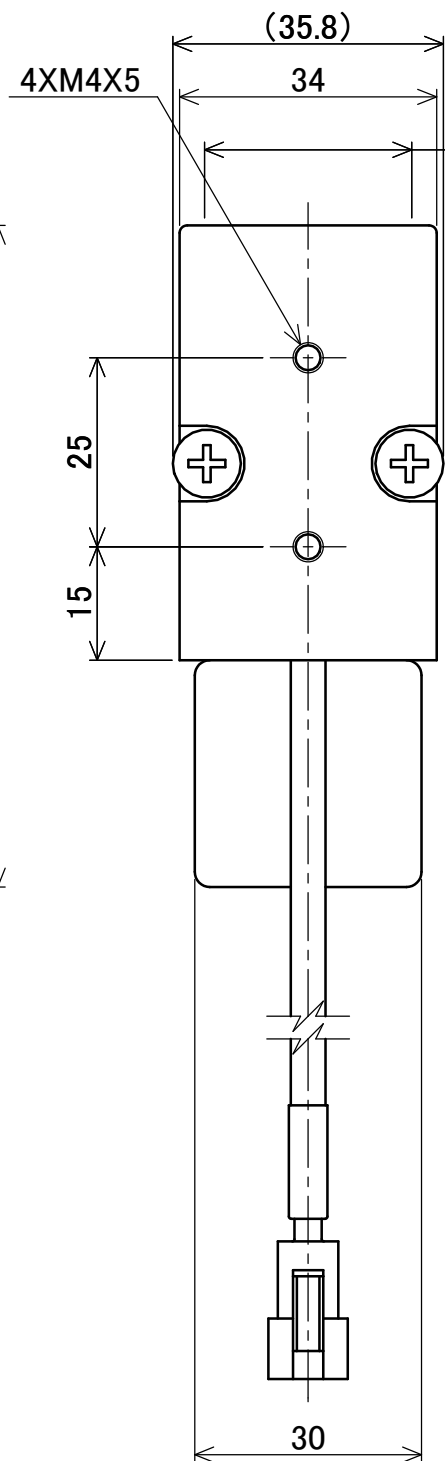

1

2

3

4

5

6

単位:mm

照明器型式	全長:A	発光幅:B
VCWB-400W	420	400
VCWB-600W	620	600

記号 SYN.	変更事項 REVISIONS	日付 DATE
△	-	-

A

B

C

D

(発光幅:27.4)

ナット取付用溝形状

製品名 PRODUCTS NAME	
NVCWB-400W/600W	
3RD ANGLE PROJ.	尺度 SCALE
	1:1
	単位 UNIT
	mm
発行日 DGN.DATE.	2020.11.10
図番 DRAWING No.	W761999N22111002
有限会社 シマテック SHIMATEC,INC.	

1

2

5

6

A3