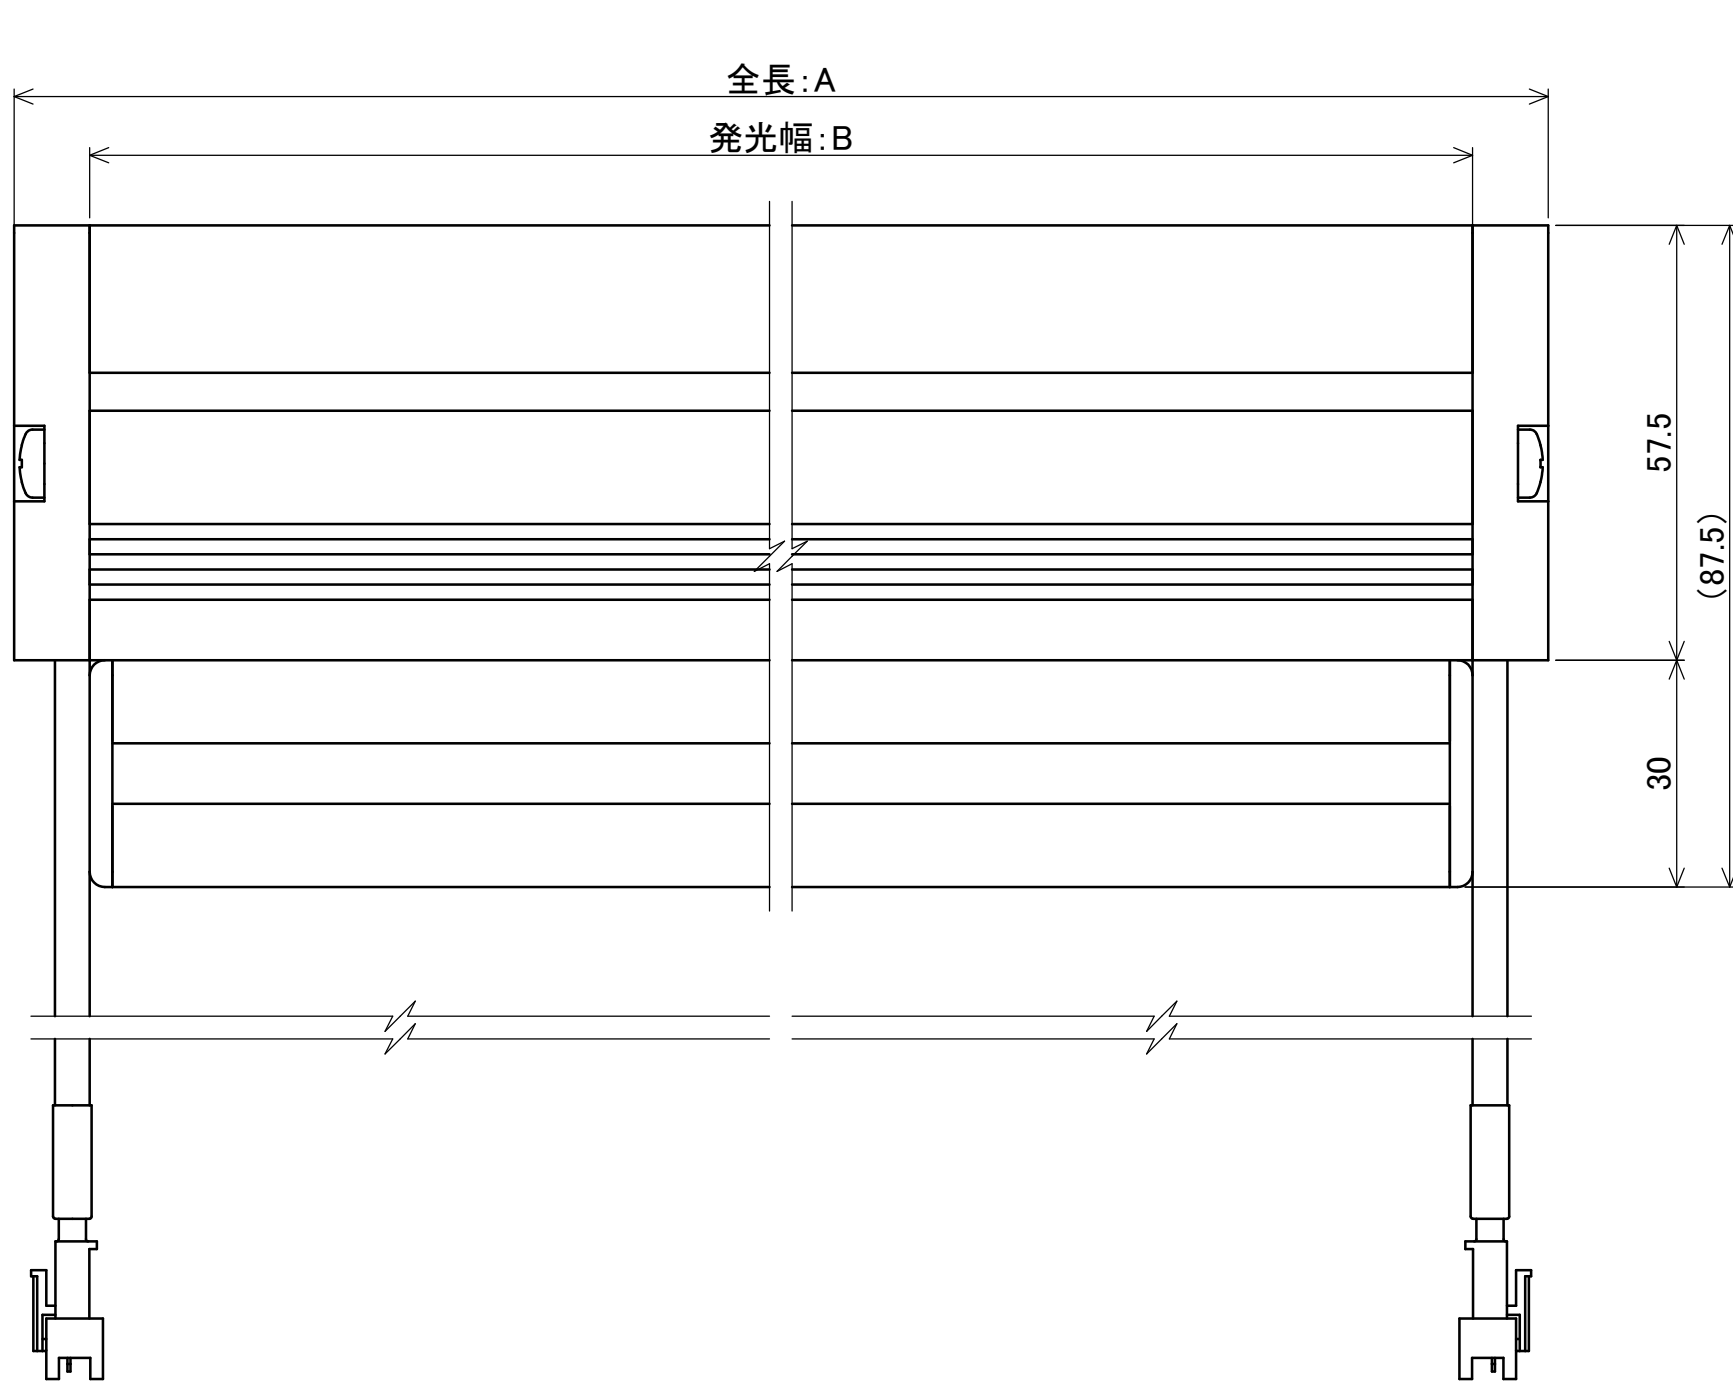

1

2

3

4

5

6

単位:mm

照明器型式	全長:A	発光幅:B
VCWB-400W	420	400
VCWB-600W	620	600

記号 SYN.	変更事項 REVISIONS	日付 DATE
△	-	-

A

B

C

D

(発光幅:27.4)

ナット取付用溝形状

製品名 PRODUCTS NAME	
NVCWB-400W/600W	
3RD ANGLE PROJ.	尺度 SCALE
	1:1
	単位 UNIT
	mm
発行日 DGN.DATE.	2020.11.10
図番 DRAWING No.	W761999N22111002
有限会社 シマテック SHIMATEC,INC.	