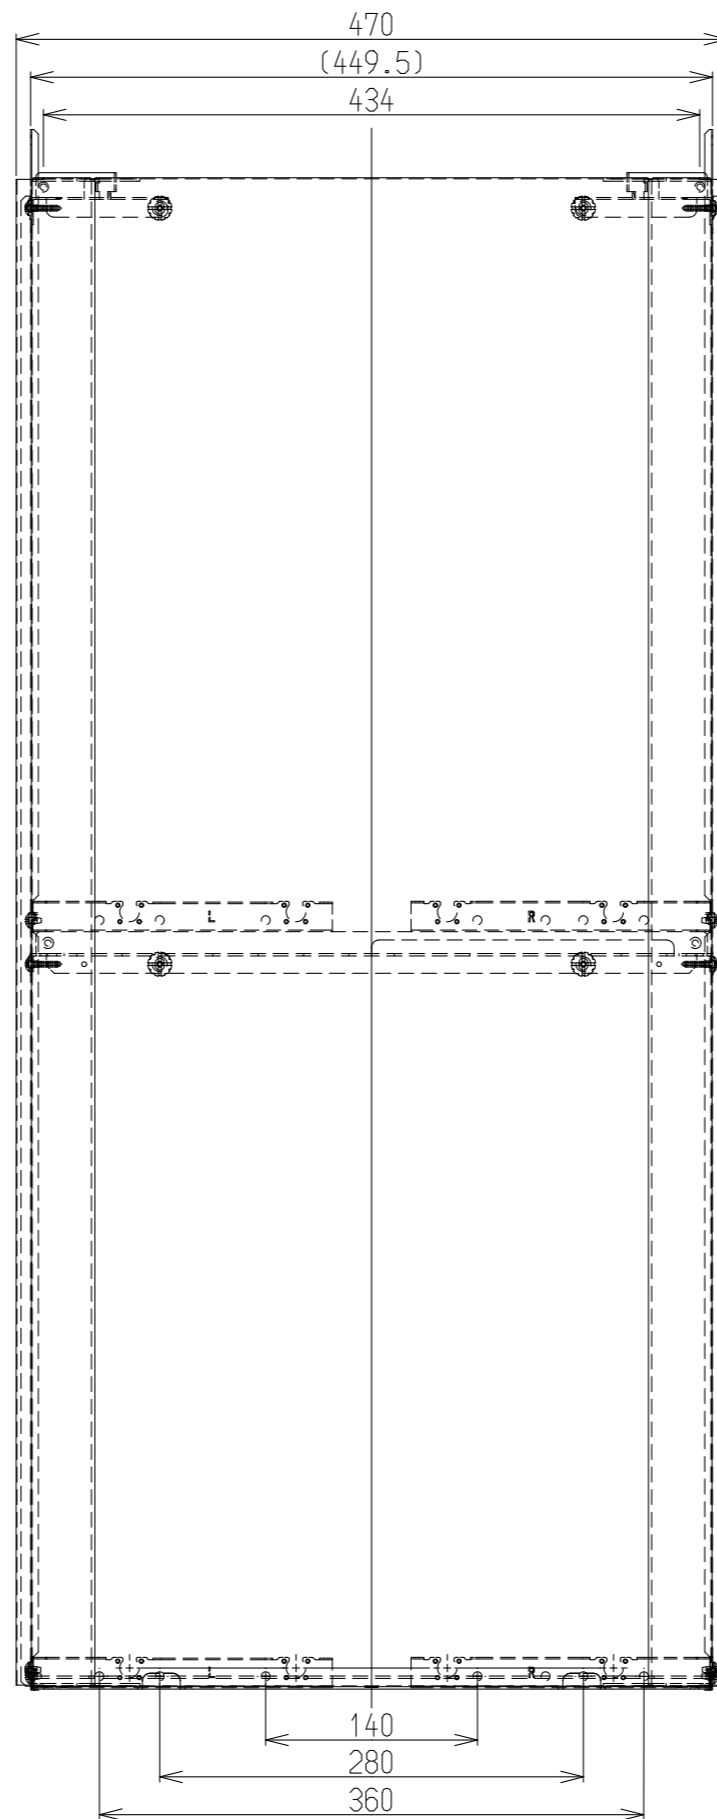

(単位: mm)

配管カバー取付図(1:10)

WOP-F101(K)SS-1000 :1000
WOP-F101(K)SS-1100 :1100
WOP-F101(K)SS-1200 :1200

対応する機器

- RUF-E2406AW
- RUF-E2007AW
- RUF-E2017AW
- RUF-E2006AW
- RUF-E2016AW
- RUF-E1606AW
- RUF-E1616AW
- RUF-E2406SAW
- RUF-E2007SAW
- RUF-E2017SAW
- RUF-E2006SAW
- RUF-E2016SAW
- RUF-E1606SAW
- RUF-E1616SAW

仕様

質量(kg)	WOP-F101(K)SS-1000 5.7 WOP-F101(K)SS-1100 6.2 WOP-F101(K)SS-1200 6.7
材料(外装部)	溶融亜鉛めっき鋼板
外装色	シャイニーシルバー (近似色:マンセルNo.-)

名称	外形寸法図	品名	配管カバー
型式	WOP-F101(K)SS-1000,-1100,-1200		
作成	2020.11	尺度 1:5	サイズ A3
リンナイ株式会社			