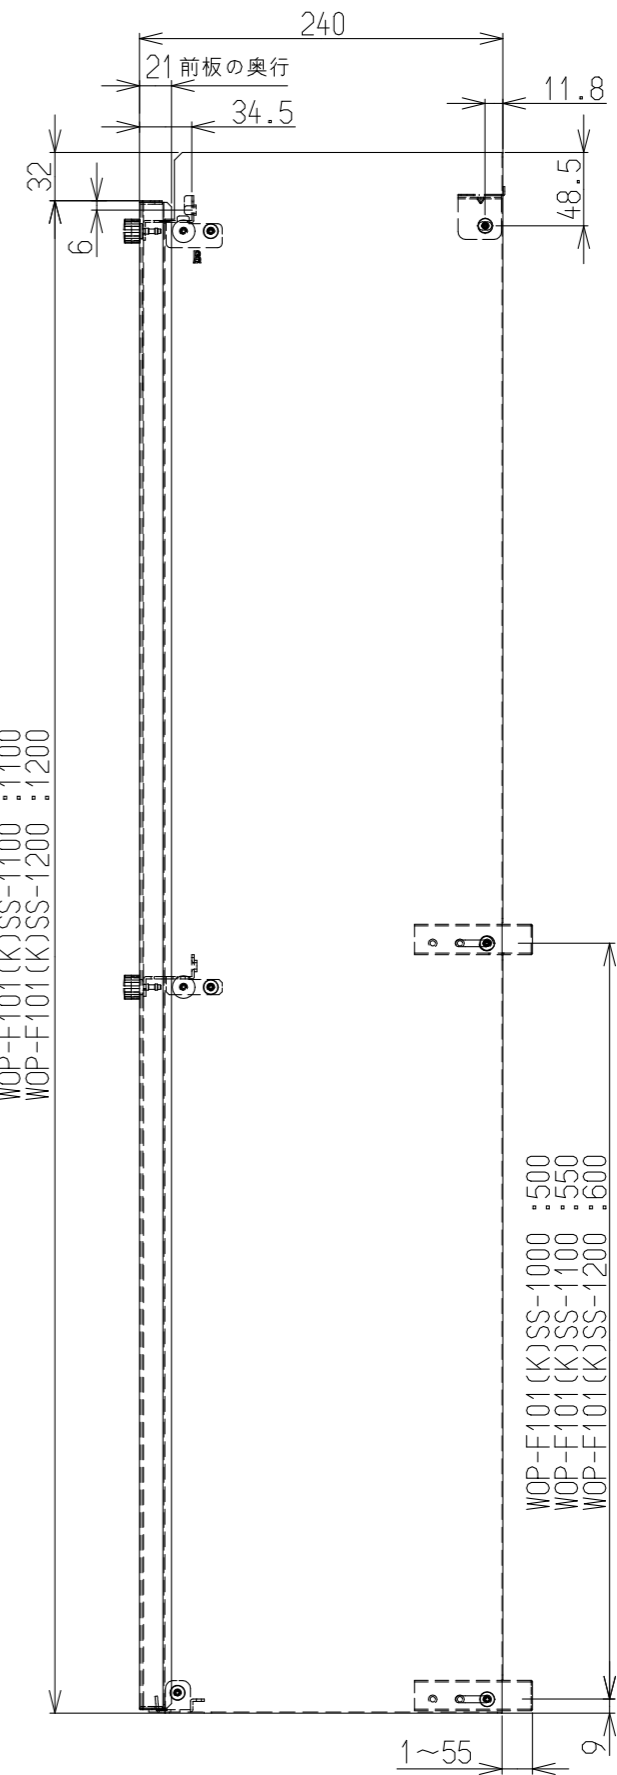

(単位: mm)

配管カバー取付図(1:10)

WOP-F101(K)SS-1000 :1000
WOP-F101(K)SS-1100 :1100
WOP-F101(K)SS-1200 :1200

対応する機器

- RUF-E2406AW
- RUF-E2007AW
- RUF-E2017AW
- RUF-E2006AW
- RUF-E2016AW
- RUF-E1606AW
- RUF-E1616AW
- RUF-E2406SAW
- RUF-E2007SAW
- RUF-E2017SAW
- RUF-E2006SAW
- RUF-E2016SAW
- RUF-E1606SAW
- RUF-E1616SAW

仕様

質量(kg)	WOP-F101(K)SS-1000 5.7 WOP-F101(K)SS-1100 6.2 WOP-F101(K)SS-1200 6.7
材料(外装部)	溶融亜鉛めっき鋼板
外装色	シャイニーシルバー (近似色:マンセルNo.-)

名称	外形寸法図	品名	配管カバー
型式	WOP-F101(K)SS-1000,-1100,-1200		
作成	2020.11	尺度 1:5	サイズ A3
リンナイ株式会社			