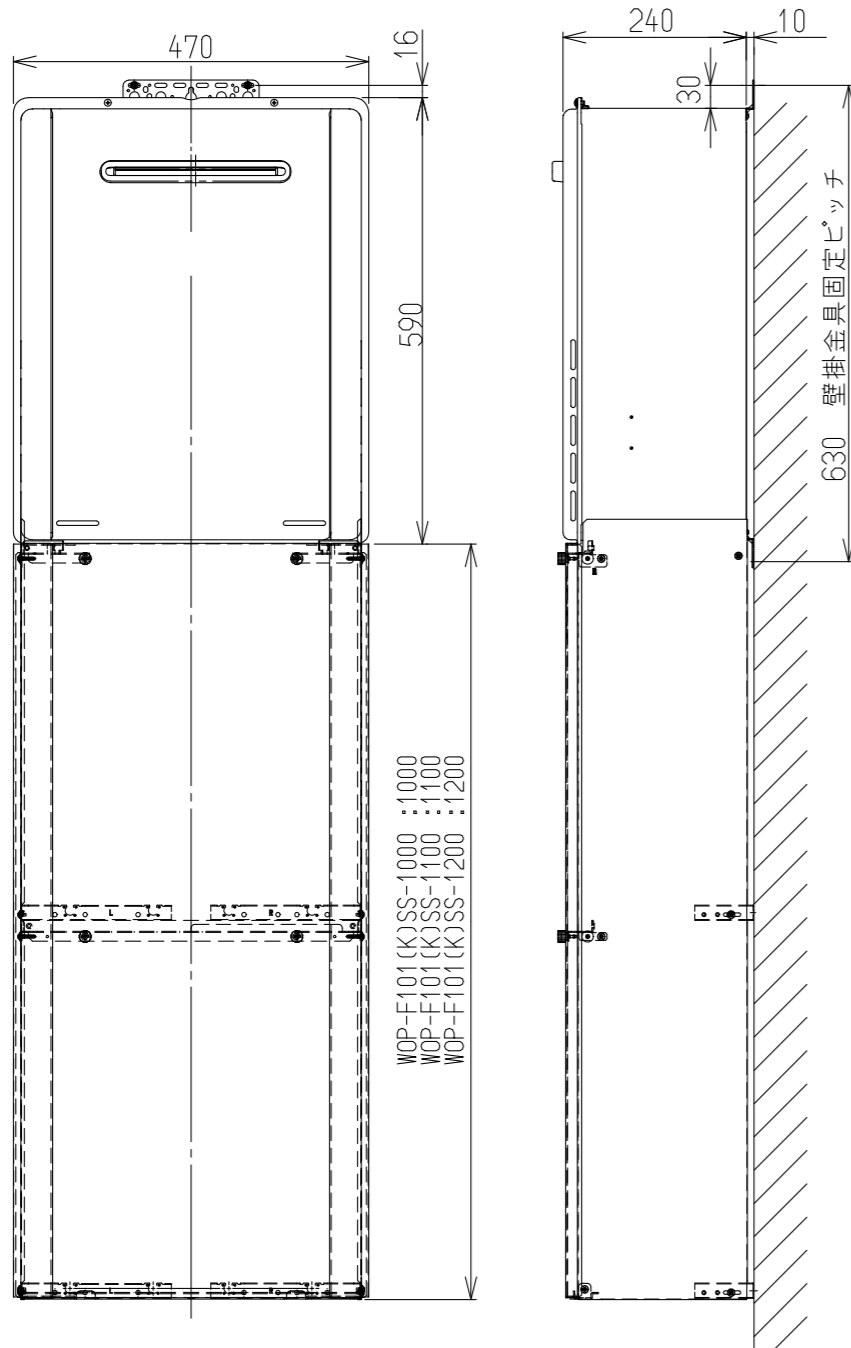

(単位: mm)

配管カバー取付図(1:10)

WOP-F101(K)SS-1000 :1000
WOP-F101(K)SS-1100 :1100
WOP-F101(K)SS-1200 :1200

対応する機器

- RUF-E2406AW
- RUF-E2007AW
- RUF-E2017AW
- RUF-E2006AW
- RUF-E2016AW
- RUF-E1606AW
- RUF-E1616AW
- RUF-E2406SAW
- RUF-E2007SAW
- RUF-E2017SAW
- RUF-E2006SAW
- RUF-E2016SAW
- RUF-E1606SAW
- RUF-E1616SAW

仕様

質量(kg)	WOP-F101(K)SS-1000 5.7 WOP-F101(K)SS-1100 6.2 WOP-F101(K)SS-1200 6.7
材料(外装部)	溶融亜鉛めっき鋼板
外装色	シャイニーシルバー (近似色:マンセルNo.-)

名称	外形寸法図	品名	配管カバー
型式	WOP-F101(K)SS-1000,-1100,-1200		
作成	2020.11	尺度 1:5	サイズ A3
リンナイ株式会社			