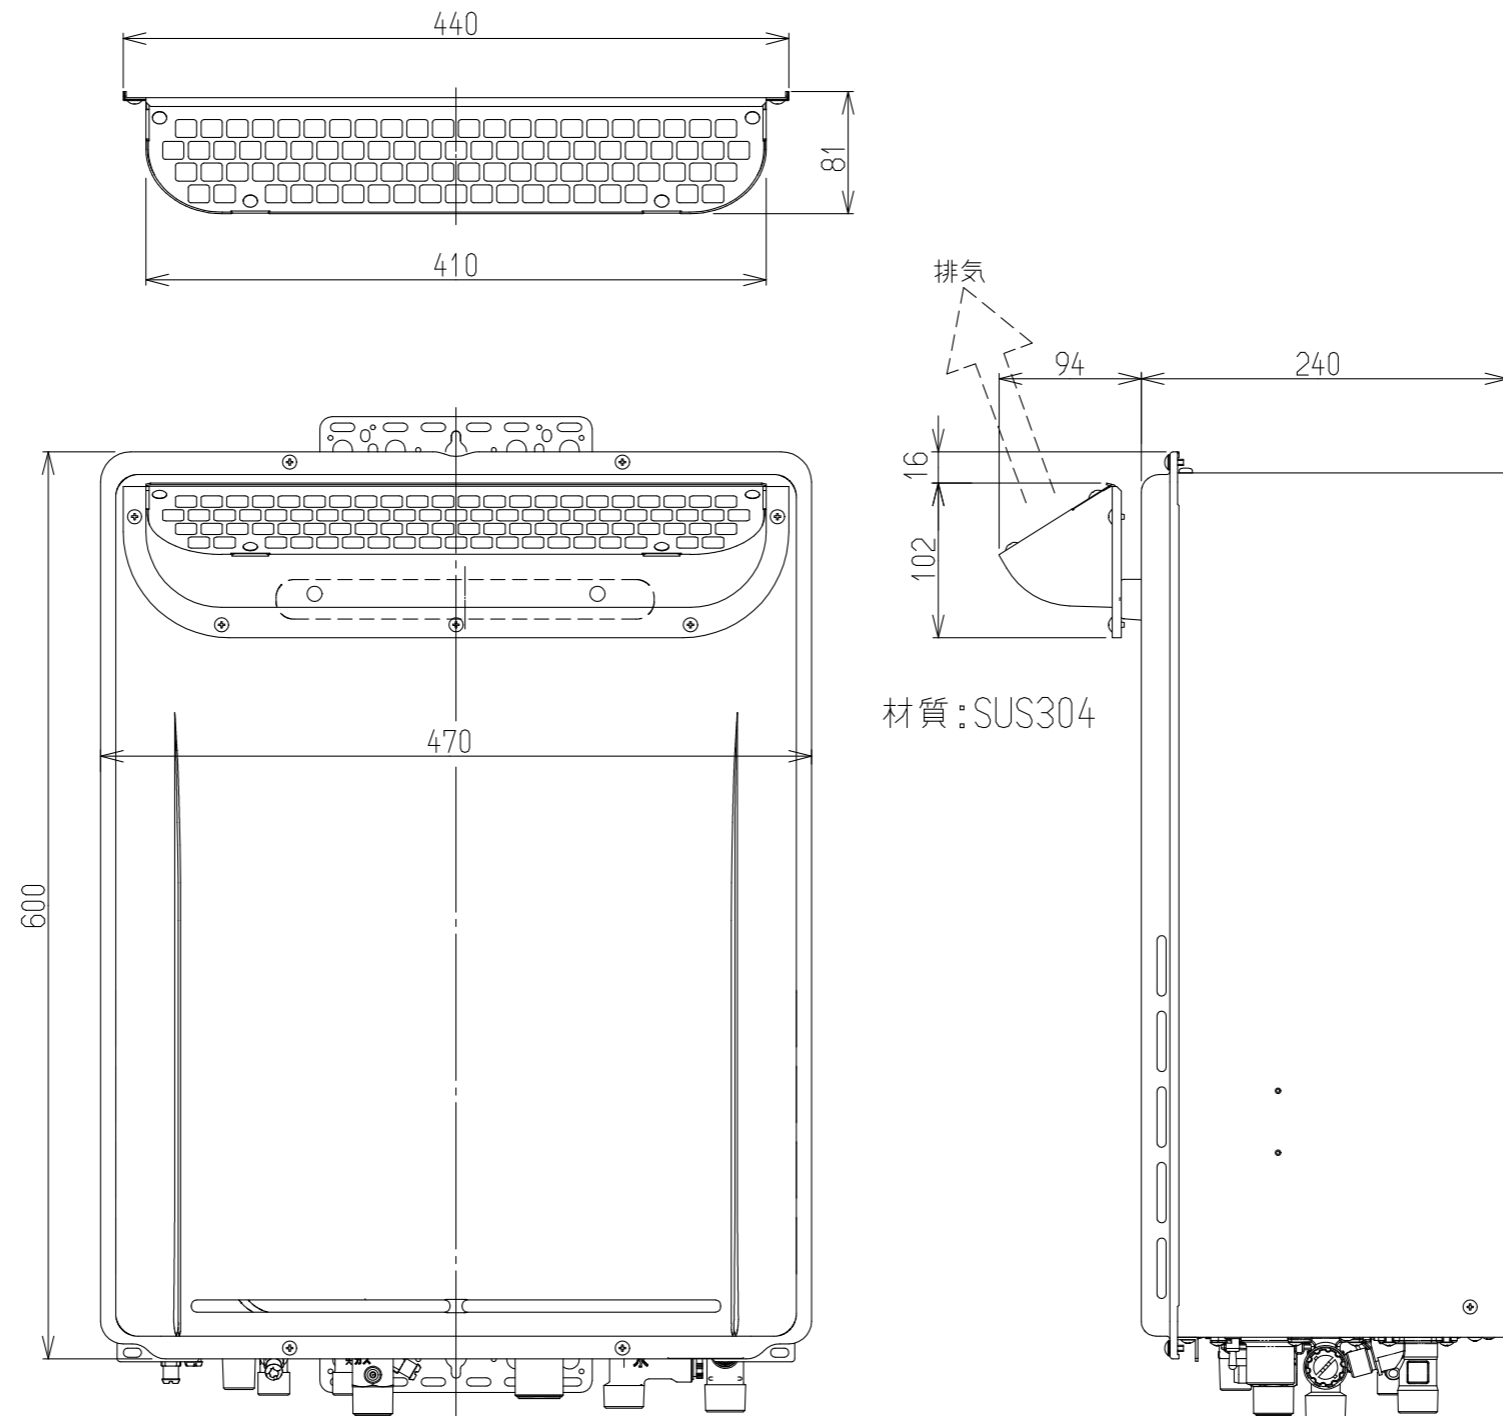

(単位：mm)

機器型式

RUF-E2406AW	RUF-E2006AW	RUF-E2016AW	RUF-E1606AW	RUF-K2406SAW
RUF-E2406SAW	RUF-E2006SAW	RUF-E2016SAW	RUF-E1606SAW	RUF-K2006SAW
	RUF-E2007AW	RUF-E2017AW	RUF-E1616AW	RUF-K2016SAW
	RUF-E2007SAW	RUF-E2017SAW	RUF-E1616SAW	RUF-K1606SAW
				RUF-K1616SAW

名称	排気オプション取付図	品名	排気カバー
型式	WOP-3301		
作成	2020.02	尺度	freeサイズ A3 <b>リンナイ株式会社</b>