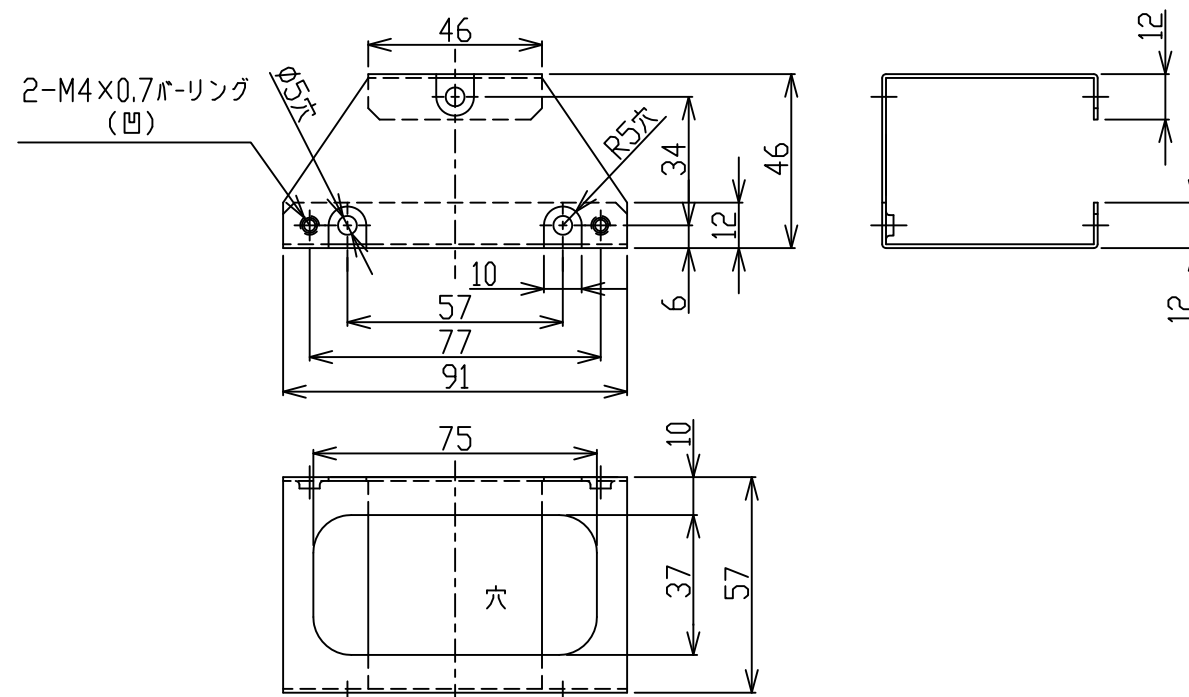

アダプタ支え板

φ100排気アダプタ

取付ステーアダプタ

材質: SUS304

名称	外觀図	品名	アルコーブ扉内アダプタ		
型式	UDP-TAR113				
作成	2015. 4	尺度	1/1	サイズ	A3
㊿ンアイ株式会社					