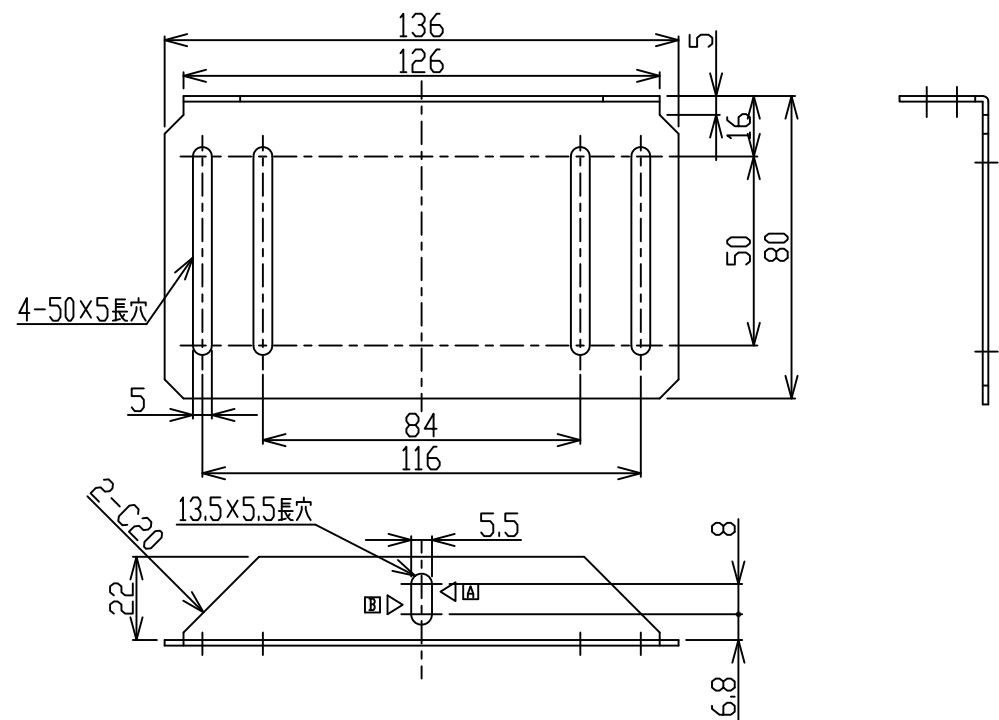

アダプタ支え板

φ100排気アダプタ

取付ステーアダプタ

材質: SUS304

名称	外觀図	品名	アルコーブ扉内アダプタ		
型式	UDP-TAR113				
作成	2015. 4	尺度	1/1	サイズ	A3
㊿ンアイ株式会社					