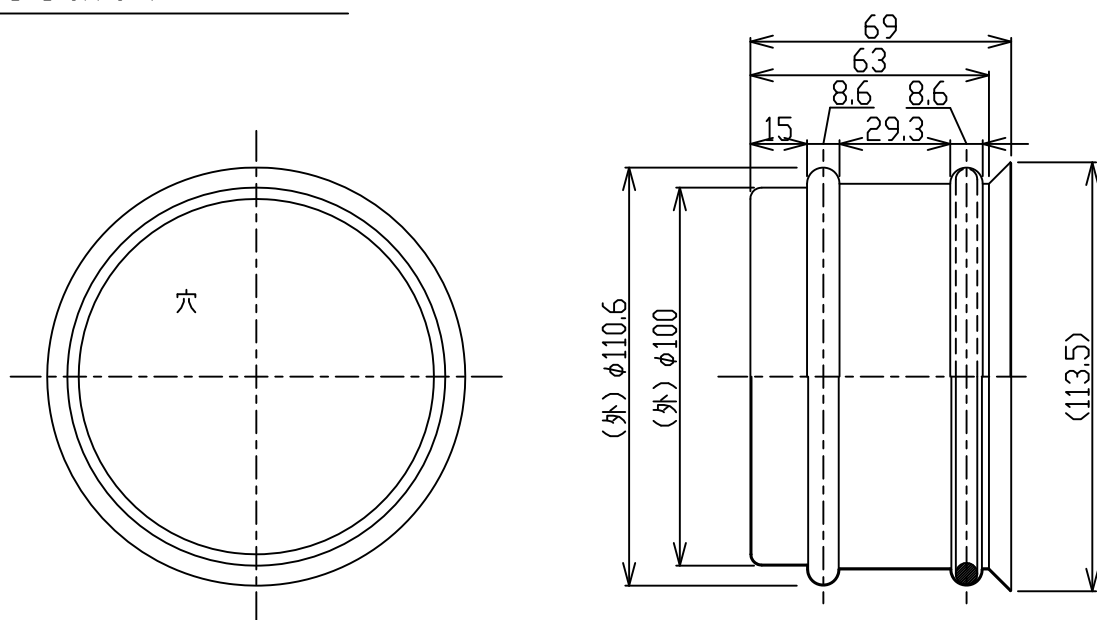

アダプタ支え板

φ100排気アダプタ

取付ステーアダプタ

材質: SUS304

名称	外觀図	品名	アルコーブ扉内アダプタ		
型式	UDP-TAR113				
作成	2015. 4	尺度	1/1	サイズ	A3
㊿ンアイ株式会社					