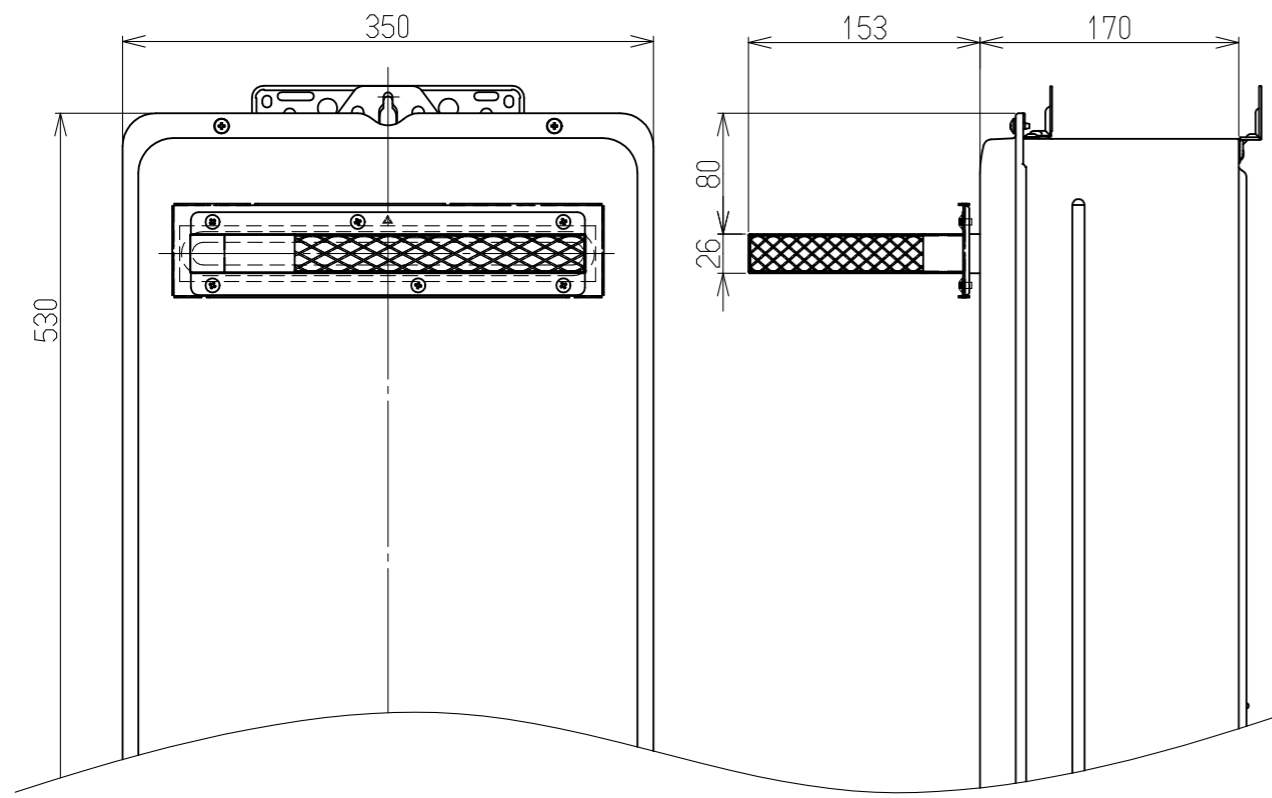

(単位: mm)

設置図(1:5)

仕様	
質量(kg)	0.4
材料(外装部)	SUS304
外装色	— (生地色)

名称	外觀図	品名	側方排気アダプタ
型式	UOP-G304-24(A) (RUX-A2406W, RUX-A2416W)		
作成	2018.08	尺度1:10	サイズ A3 <b>リンナイ</b> 株式会社