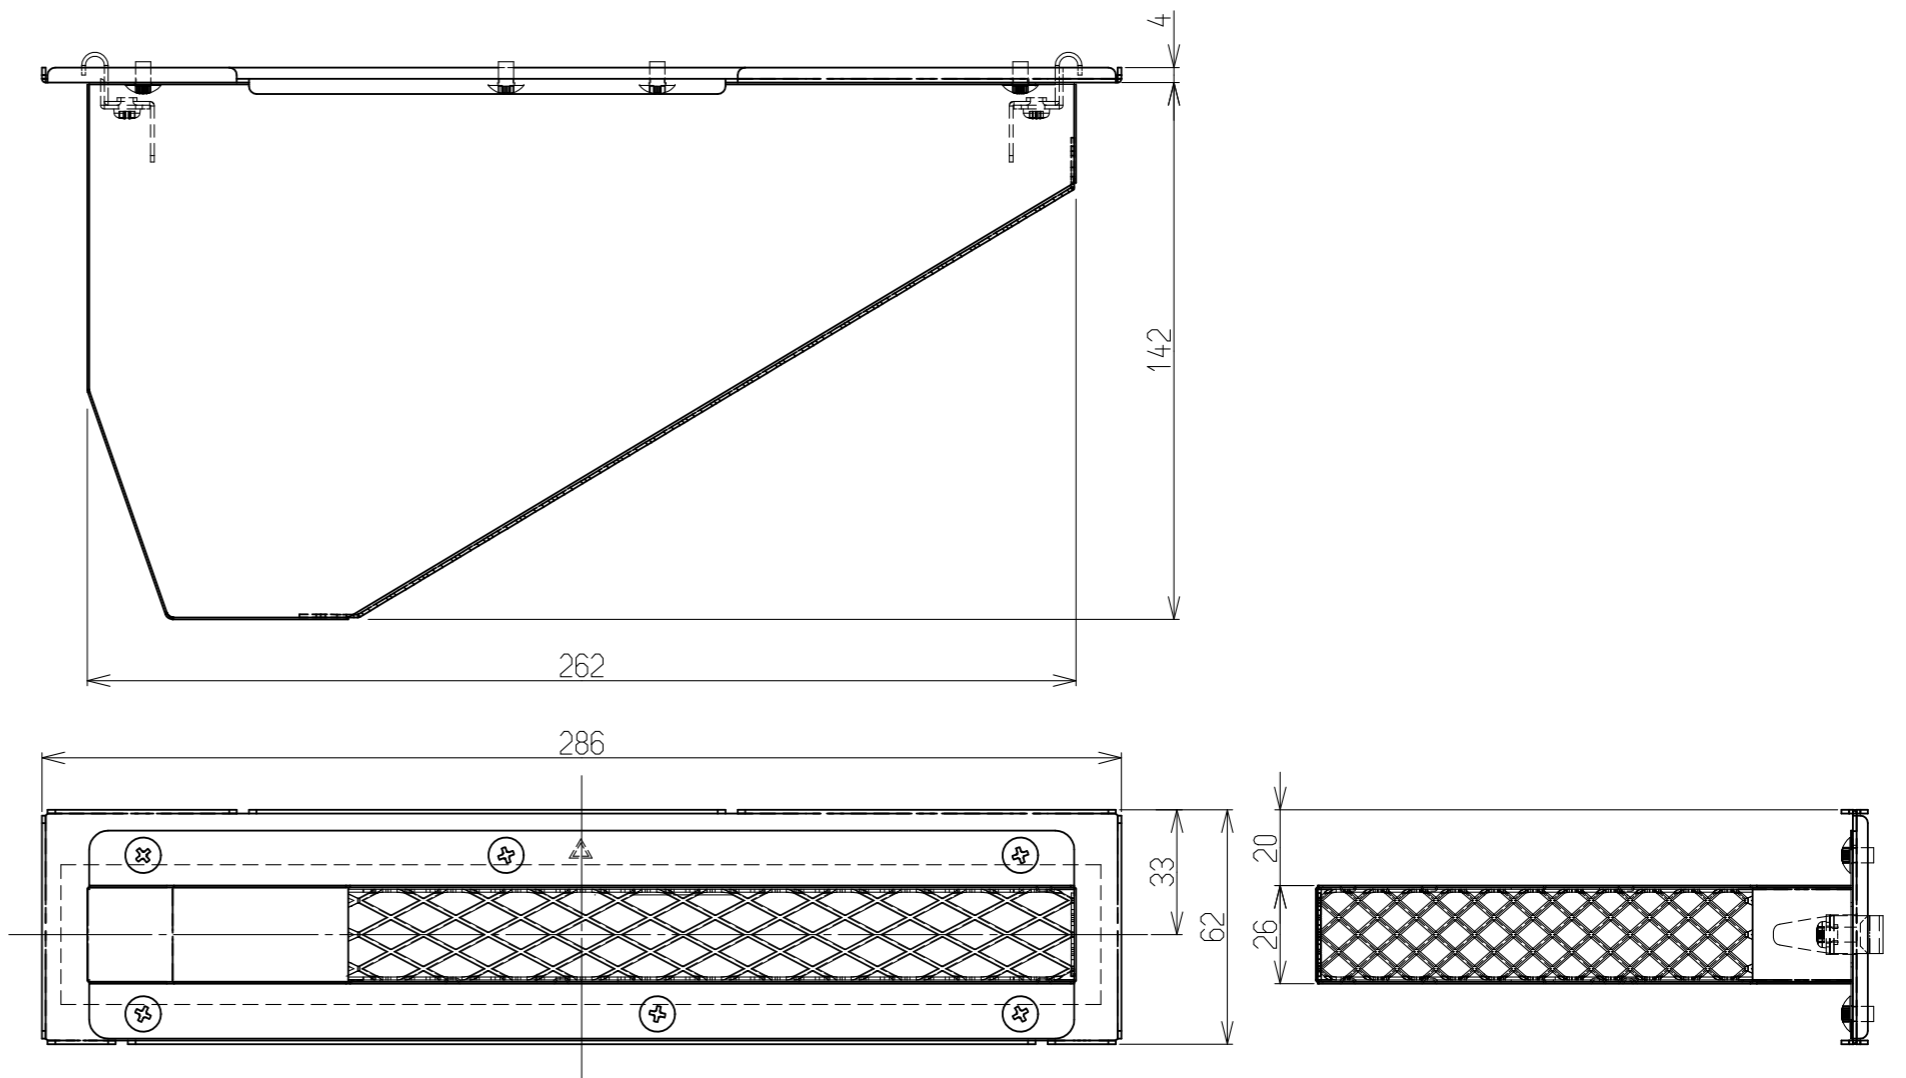

(単位: mm)

設置図(1:5)

仕様	
質量(kg)	0.4
材料(外装部)	SUS304
外装色	— (生地色)

名称	外觀図	品名	側方排気アダプタ
型式	UOP-G304-24(A) (RUX-A2406W, RUX-A2416W)		
作成	2018.08	尺度1:10	サイズ A3 <b>リンナイ</b> 株式会社