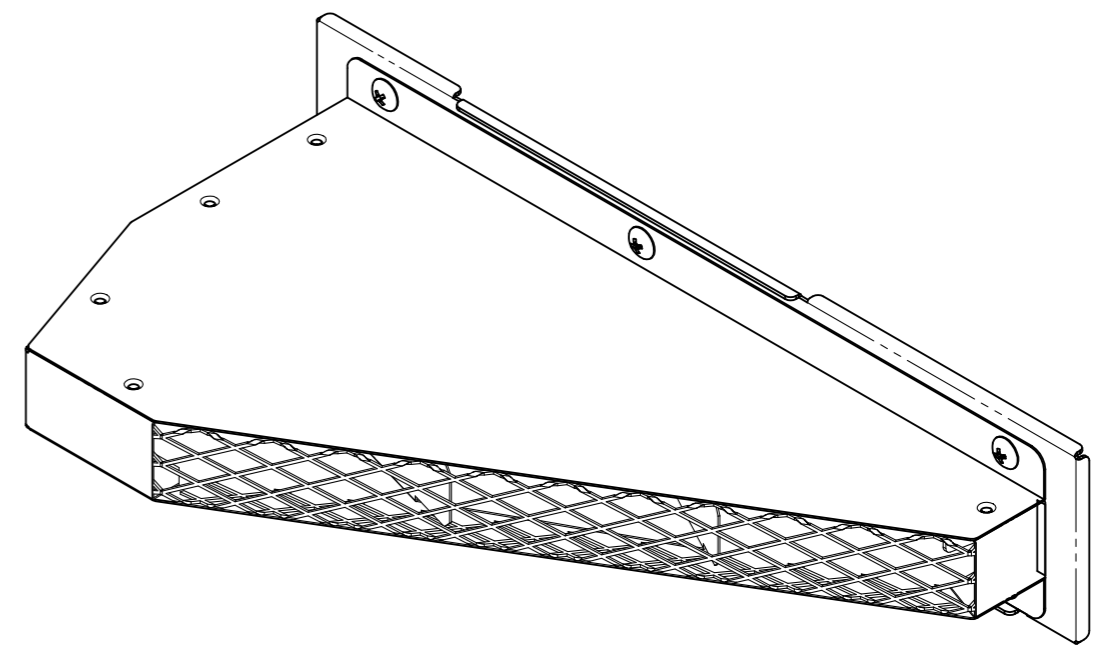

(単位: mm)

設置図(1:5)

仕様	
質量(kg)	0.4
材料(外装部)	SUS304
外装色	— (生地色)

名称	外觀図	品名	側方排気アダプタ
型式	UOP-G304-24(A) (RUX-A2406W, RUX-A2416W)		
作成	2018.08	尺度1:10	サイズ A3 <b>リンナイ</b> 株式会社