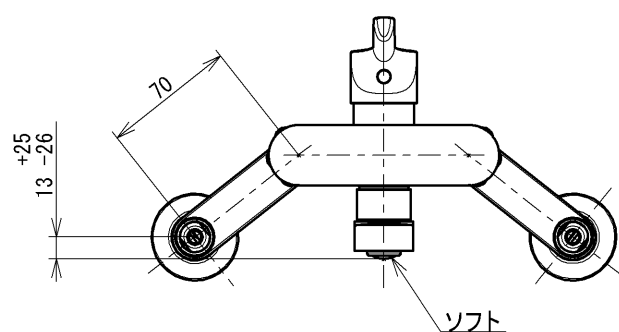

仕様		
用途	一般住宅用	
給水圧力	最低必要水圧	0.05MPa(流動時)
	最高水圧	0.75MPa(静止時) ※快適にお使いいただくためには、0.2MPa程度の圧力をおすすめします。
使用可能水質	水道水または飲用可能な井戸水	
使用環境温度	-20~40℃(0℃以下は水を抜いた状態)	
最高給湯温度	85℃	
特記事項	(1)湯圧が水圧より高くないように設定してください。 (2)安全のため給湯温度は60℃以下でのご使用をおすすめします。 (3)湯水を逆に配管しないでください。	

取替用浄水器内蔵スパウトTHB34は、取付けできません

水道法適合品 (JIS)				名称
TOTO			単位 mm	壁付シングル混合水栓 エコシングル、共用
製図 清水 (麻)	検図 久保 (浩) 久保 (浩)	日付 2020-03-18	尺度 1:4	品番 TKS05315J
備考				図番 TKS05315J=SA00.003.00