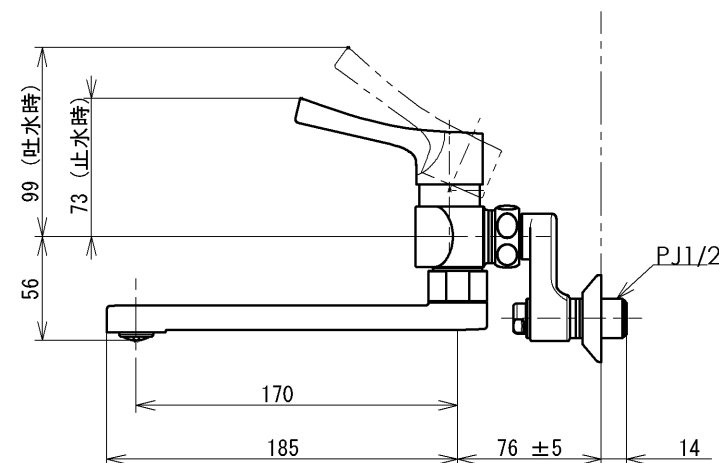

仕様		
用途	一般住宅用	
給水圧力	最低必要水圧	0.05MPa(流動時)
	最高水圧	0.75MPa(静止時) ※快適にお使いいただくためには、0.2MPa程度の圧力をおすすめします。
使用可能水質	水道水または飲用可能な井戸水	
使用環境温度	-20~40℃(0℃以下は水を抜いた状態)	
最高給湯温度	85℃	
特記事項	(1)湯圧が水圧より高くないように設定してください。 (2)安全のため給湯温度は60℃以下でのご使用をおすすめします。 (3)湯水を逆に配管しないでください。	

取替用浄水器内蔵スパウトTHB34は、取付けできません

水道法適合品 (JIS)				名称
TOTO			単位 mm	壁付シングル混合水栓 エコシングル、共用
製図 清水 (麻)	検図 久保 (浩) 久保 (浩)	日付 2020-03-18	尺度 1:4	品番 TKS05315J
備考				図番 TKS05315J=SA00.003.00