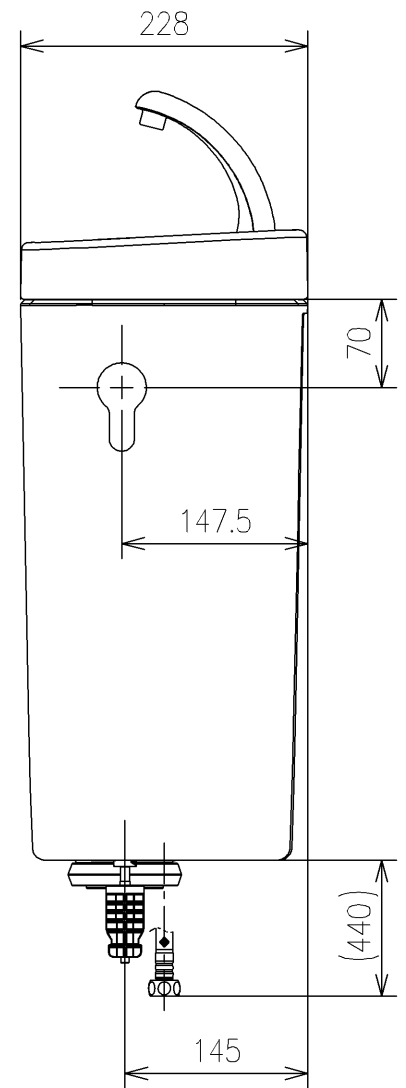

<付属品>

- レバーハンドル一式 × 1
- 手洗金具一式 × 1
- 取付金具一式 × 1
- 止水栓一式 × 1

止水栓は床、壁共通使用可

TOTO		UNIT mm	SCALE 1:6	DATE 2020-Jan-21	DRAWN naaki.yukihiro
TITLE 手洗付密結タンクピュアレストMR					CHECKED takaaki.kawahara
					APPROVED hiroказu.sakai
REMARKS 防露式					ITEM NUMBER SH215BAS