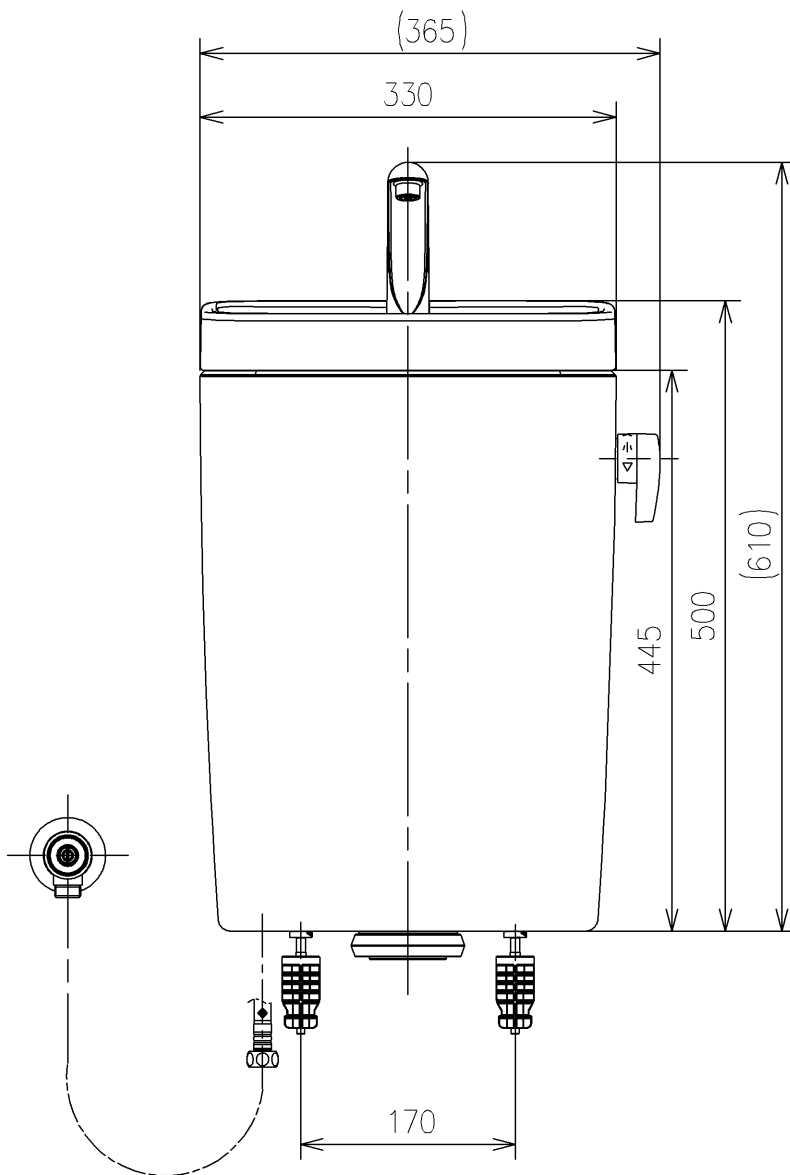

<付属品>

- レバーハンドル一式 × 1
- 手洗金具一式 × 1
- 取付金具一式 × 1
- 止水栓一式 × 1

止水栓は床、壁共通使用可

TOTO		UNIT mm	SCALE 1:6	DATE 2020-Jan-21	DRAWN naaki.yukihiro
TITLE 手洗付密結タンクピュアレストMR					CHECKED takaaki.kawahara
					APPROVED hiroказu.sakai
REMARKS 防露式					ITEM NUMBER SH215BAS