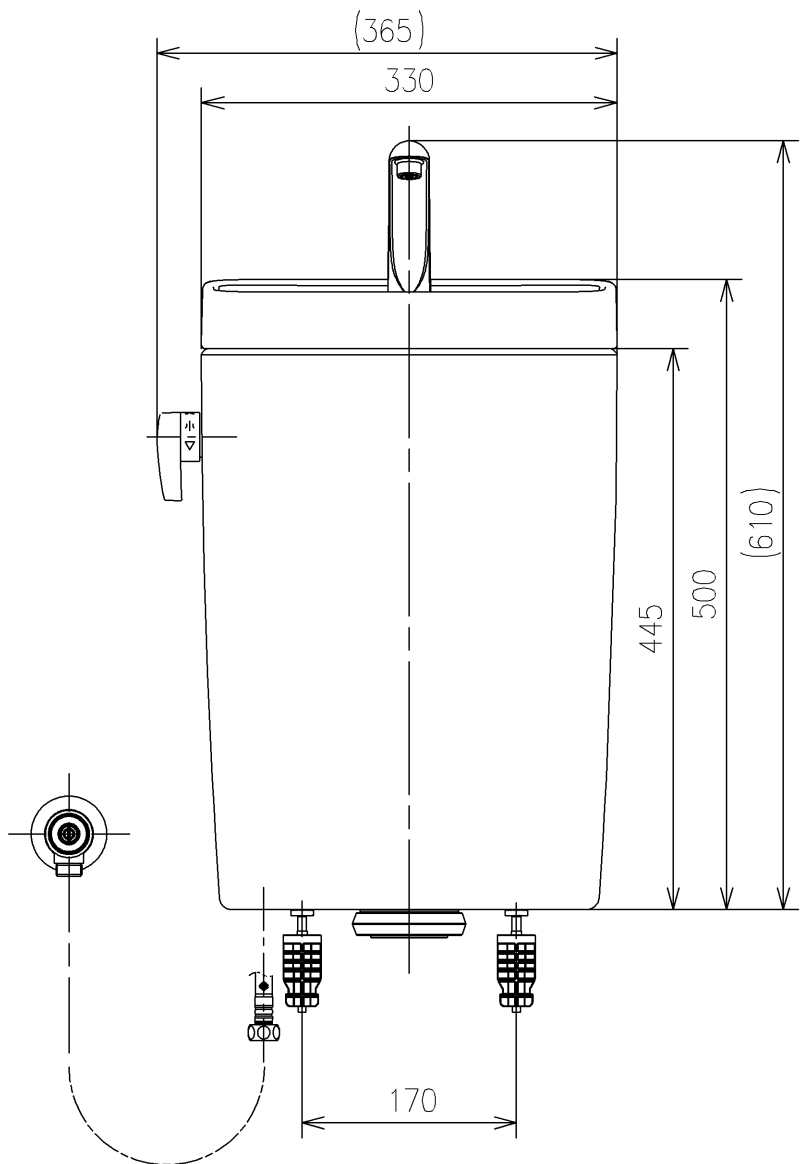

- <付属品>  
レバーハンドル一式 ×1  
手洗金具一式 ×1  
取付金具一式 ×1  
止水栓一式 ×1

止水栓は床、壁共通使用可

<b>TOTO</b>		UNIT mm	SCALE 1:6	DATE 2020-Sep-11	DRAWN kyota.tomoe
TITLE 手洗付密結タンクピュアレストMR					CHECKED masayuki.hayashi
CLOSE-COUPLED TANK WITH HAND BASIN (PUREREST MR)					APPROVED hiroshi.ono
REMARKS 防露式、左レバーハンドル用					ITEM NUMBER SH215BAJS