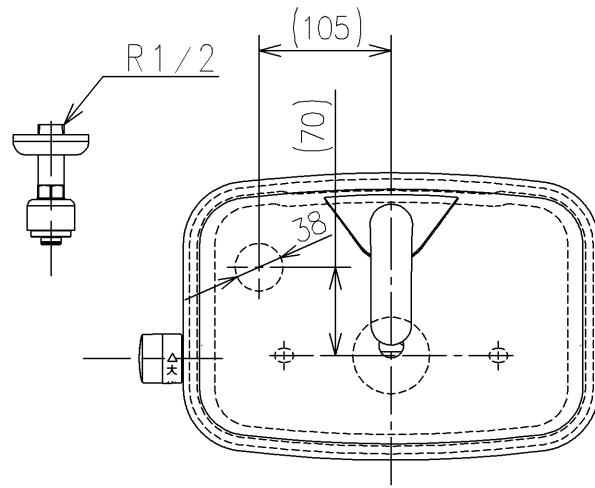

- <付属品>  
レバーハンドル一式 ×1  
手洗金具一式 ×1  
取付金具一式 ×1  
止水栓一式 ×1

止水栓は床、壁共通使用可

<b>TOTO</b>		UNIT mm	SCALE 1:6	DATE 2020-Sep-11	DRAWN kyota.tomoe
TITLE 手洗付密結タンクピュアレストMR					CHECKED masayuki.hayashi
CLOSE-COUPLED TANK WITH HAND BASIN (PUREREST MR)					APPROVED hiroshi.ono
REMARKS 防露式、左レバーハンドル用					ITEM NUMBER SH215BAJS