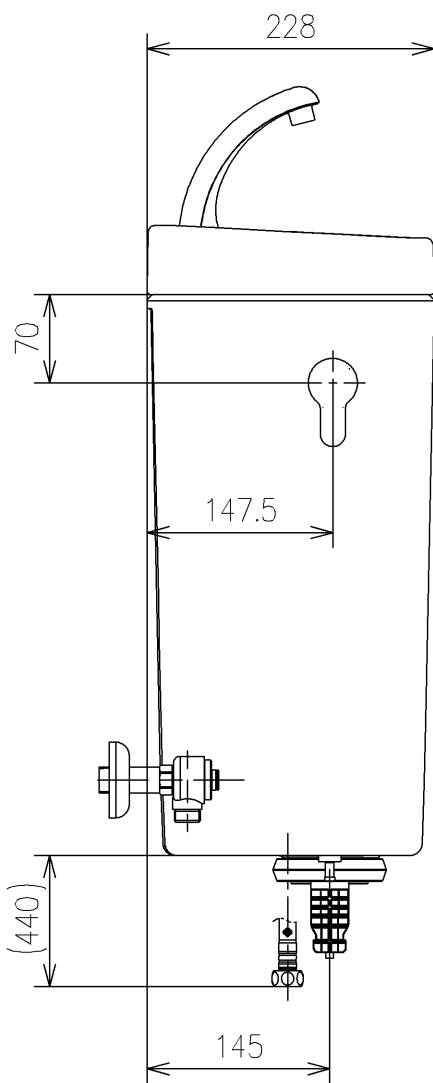

- <付属品>  
レバーハンドル一式 ×1  
手洗金具一式 ×1  
取付金具一式 ×1  
止水栓一式 ×1

止水栓は床、壁共通使用可

<b>TOTO</b>		UNIT mm	SCALE 1:6	DATE 2020-Sep-11	DRAWN kyota.tomoe
TITLE 手洗付密結タンクピュアレストMR					CHECKED masayuki.hayashi
CLOSE-COUPLED TANK WITH HAND BASIN (PUREREST MR)					APPROVED hiroshi.ono
REMARKS 防露式、左レバーハンドル用					ITEM NUMBER SH215BAJS