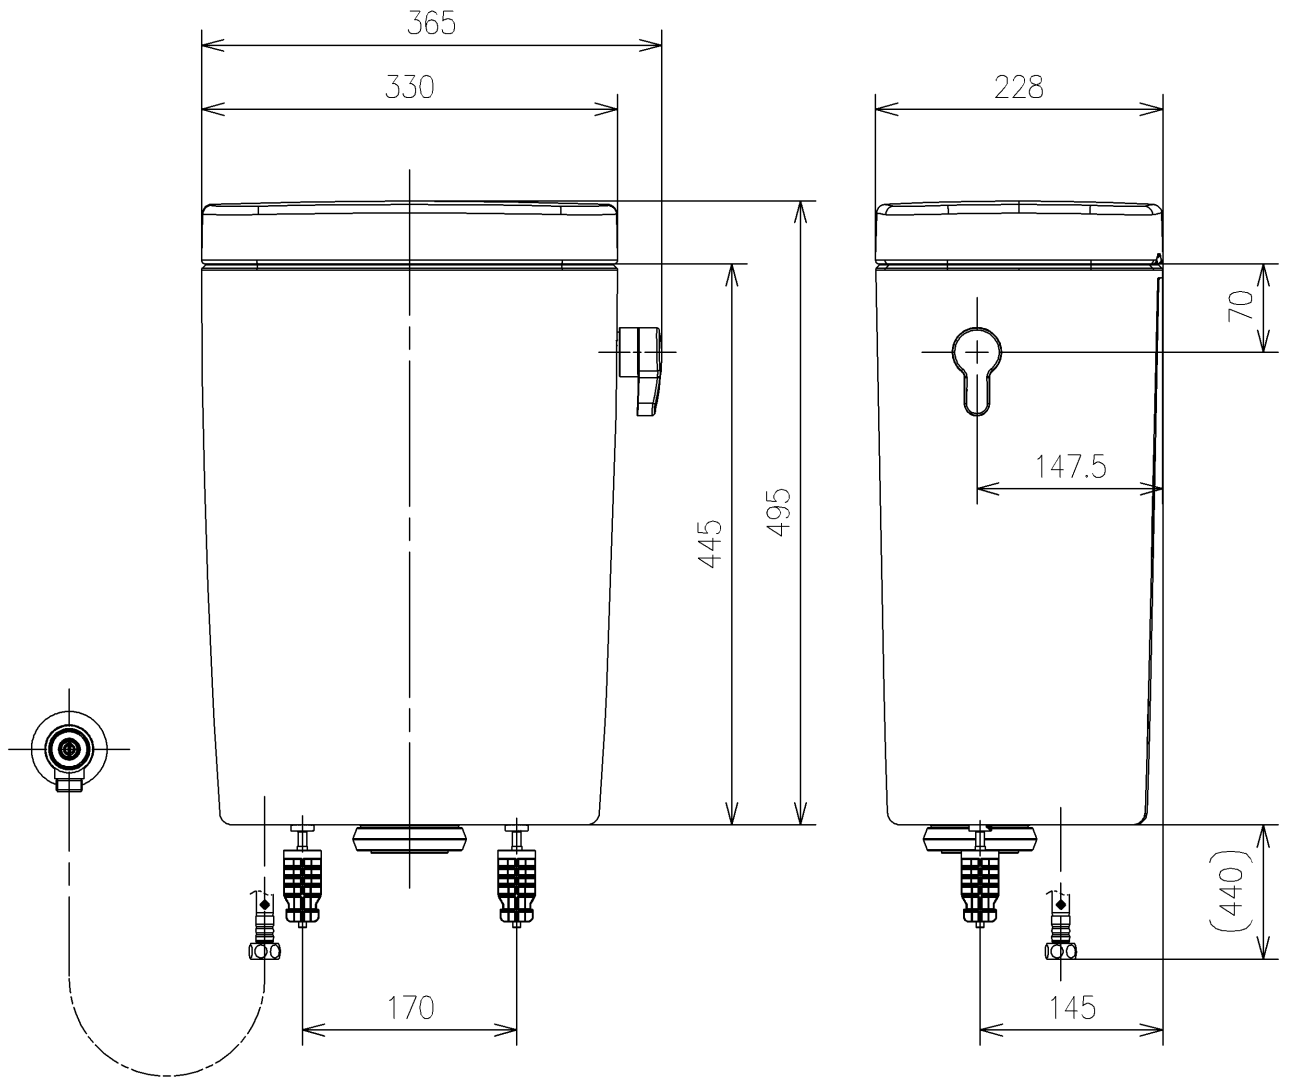

- <付属品>
レバーハンドル × 1
取付金具 × 1
止水栓 × 1

止水栓は床、壁共通使用可

TOTO		UNIT mm	SCALE 1:6	DATE 2020-Jan-21	DRAWN naaki.yukihiro
TITLE	密結タンク(ピュアレストMR)				CHECKED takaaki.kuwahara
	CLOSE-COUPLED TANK (PUREREST MR)				APPROVED hiroказu.sakai
REMARKS	防露式				ITEM NUMBER SH214BAS