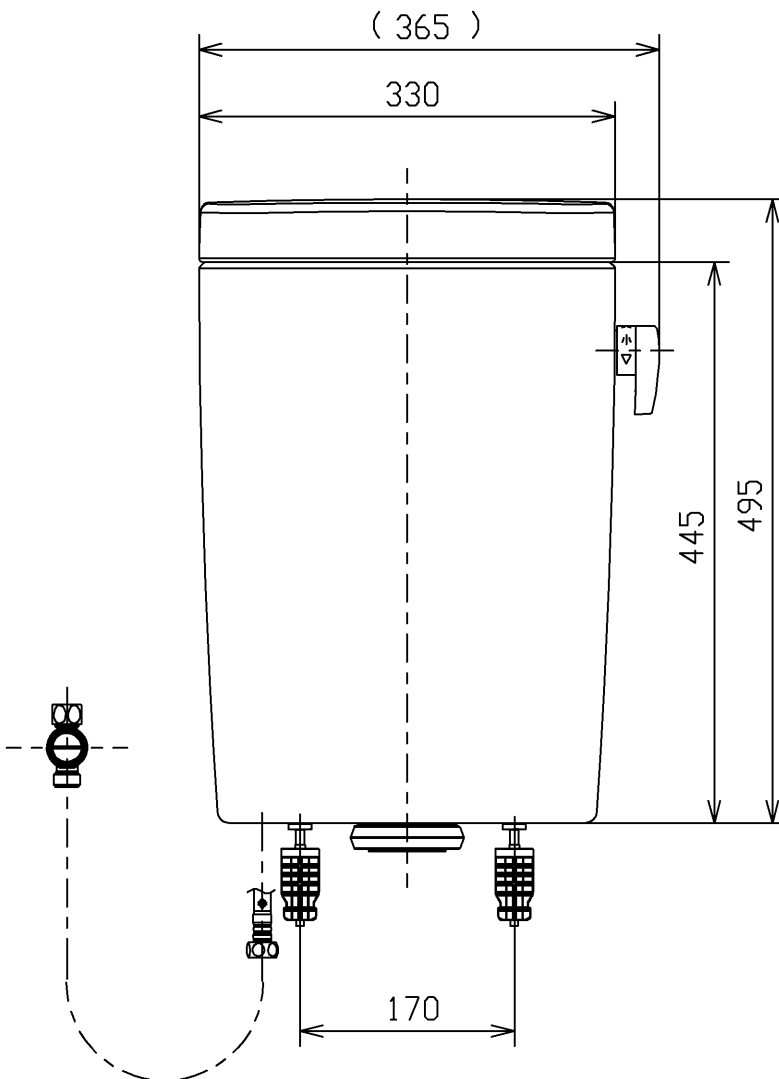

- <付属品>  
 レバーハンドル X 1  
 取付金具 X 1  
 止水栓 X 1

<b>TOTO</b>			単位 mm	名称 密結タンク (ピュアレストMR)
製図 米	検図 稲垣 新川	日付 18/04/23	尺度 1:6	品番 SH214BAKS
備考 防露式				図番 SH214BAKS=D2
A4		ページNo.	1 / 1	(改)