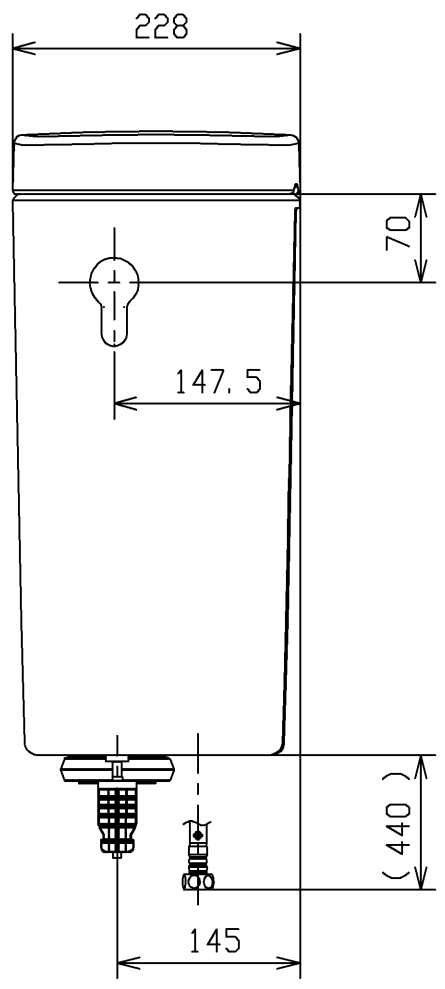

- <付属品>  
 レバーハンドル X 1  
 取付金具 X 1  
 止水栓 X 1

<b>TOTO</b>			単位 mm	名称 密結タンク (ピュアレストMR)
製図 米	検図 稲垣 新川	日付 18/04/23	尺度 1:6	品番 SH214BAKS
備考 防露式				図番 SH214BAKS=D2
A4		ページNo.	1 / 1	(改)