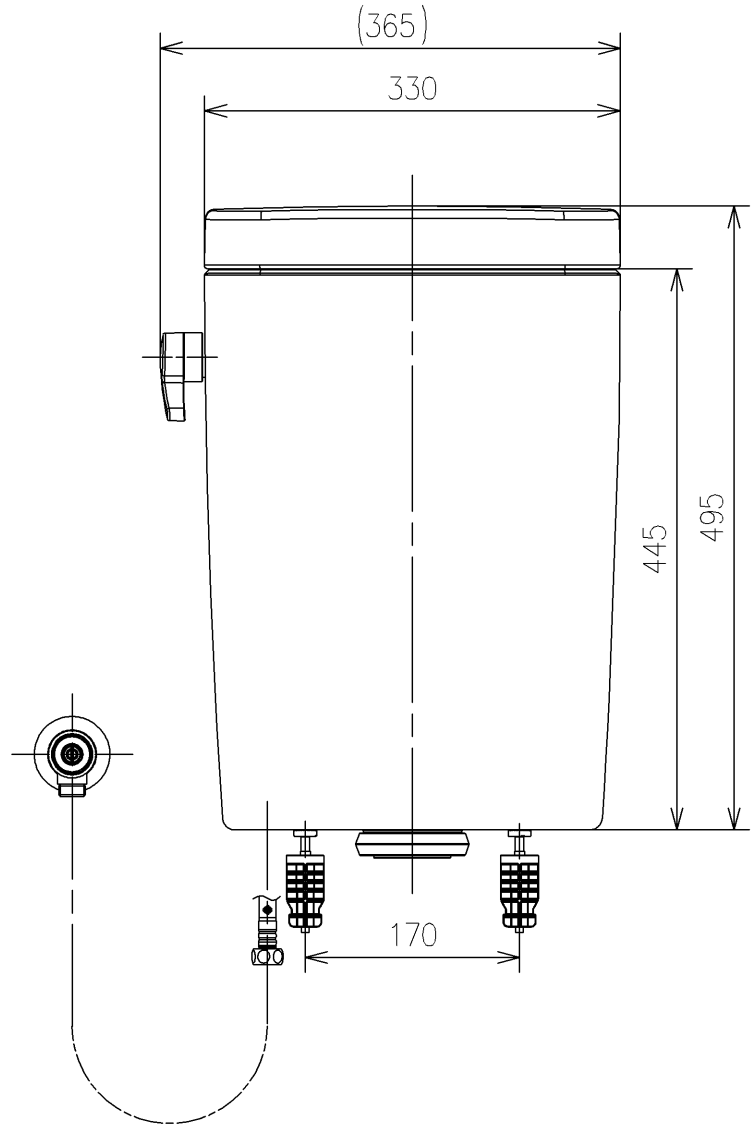

- <付属品>  
レバーハンドル ×1  
取付金具 ×1  
止水栓 ×1

止水栓は床、壁共通使用可

<b>TOTO</b>		UNIT mm	SCALE 1:6	DATE 2020-Jan-21	DRAWN naaki.yukihira
TITLE 密結タンク(ピュアレストMR) CLOSE-COUPLED TANK (PUREREST MR)					CHECKED takaaki.kawahara
REMARKS 防露式、左レバーハンドル用					APPROVED hiroказu.sakai
					ITEM NUMBER SH214BAJS