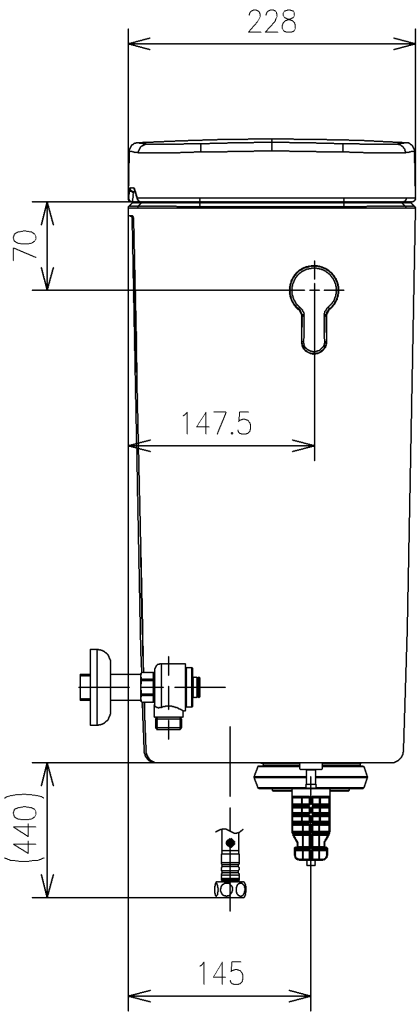

- <付属品>  
レバーハンドル ×1  
取付金具 ×1  
止水栓 ×1

止水栓は床、壁共通使用可

<b>TOTO</b>		UNIT mm	SCALE 1:6	DATE 2020-Jan-21	DRAWN naaki.yukihira
TITLE 密結タンク(ピュアレストMR) CLOSE-COUPLED TANK (PUREREST MR)					CHECKED takaaki.kawahara
REMARKS 防露式、左レバーハンドル用					APPROVED hiroказu.sakai
					ITEM NUMBER SH214BAJS