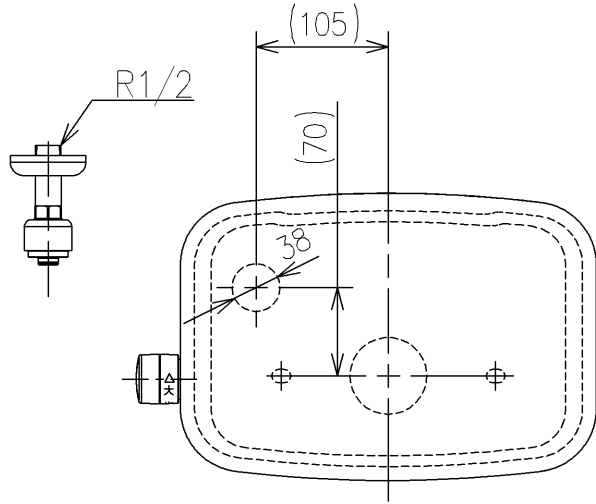

- <付属品>  
レバーハンドル ×1  
取付金具 ×1  
止水栓 ×1

止水栓は床、壁共通使用可

<b>TOTO</b>		UNIT mm	SCALE 1:6	DATE 2020-Jan-21	DRAWN naaki.yukihira
TITLE 密結タンク(ピュアレストMR) CLOSE-COUPLED TANK (PUREREST MR)					CHECKED takaaki.kawahara
REMARKS 防露式、左レバーハンドル用					APPROVED hiroказu.sakai
					ITEM NUMBER SH214BAJS