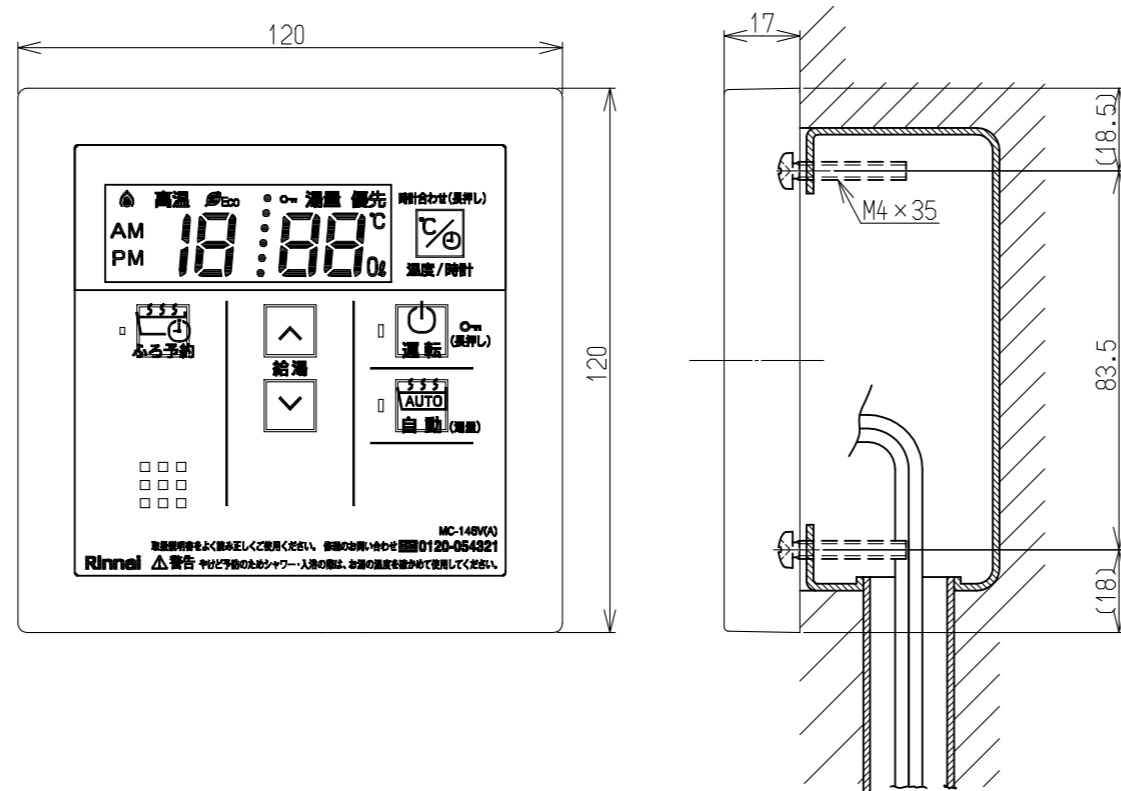

(単位: mm)

仕様

質量	本体:120g, 壁取付金具:108g
材料	本体:ASA樹脂、壁取付金具:SGCC
本体外装色	コスモホワイト (近似色:マンセルNo.1.95Y8.9/0.6)

名称	外形寸法図	品名	台所リモコン
型式	MC-146V(A)		
作成	2021.11	尺度	Freeサイズ A3 リンナイ株式会社