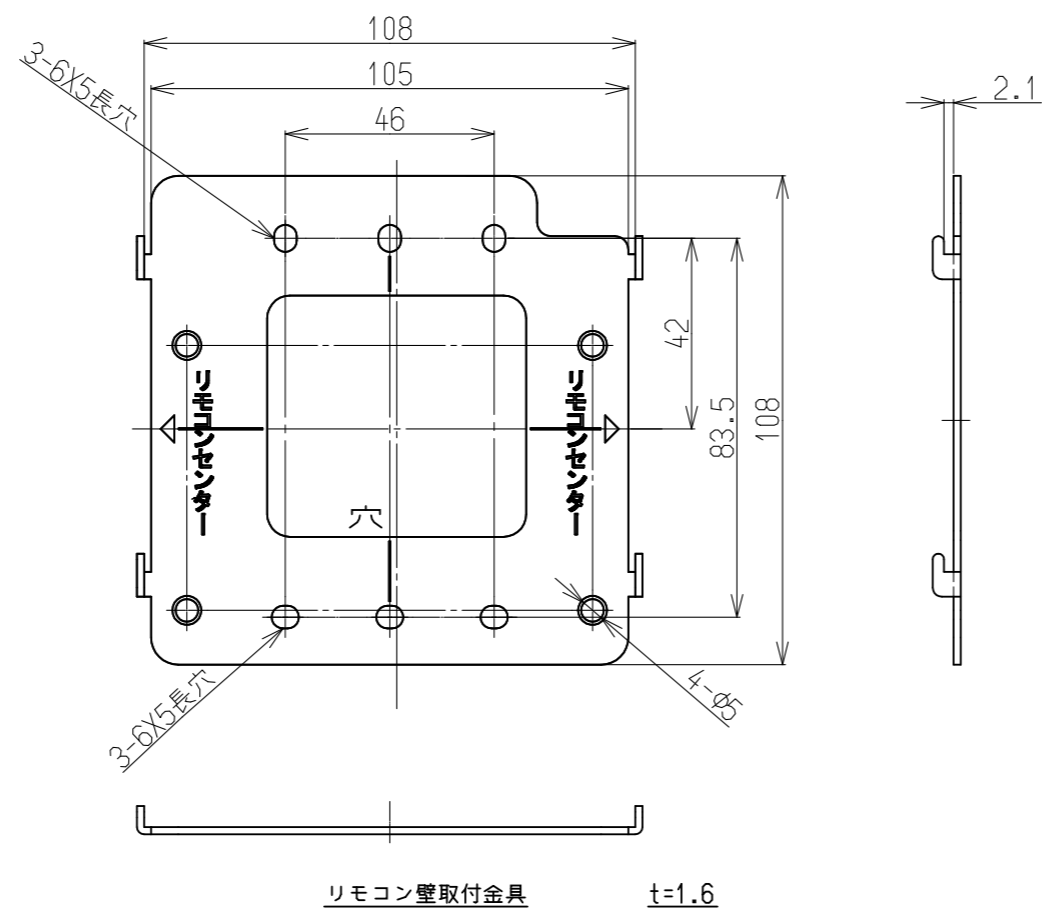

(単位: mm)

仕様

質量	本体:120g, 壁取付金具:108g
材料	本体:ASA樹脂、壁取付金具:SGCC
本体外装色	コスモホワイト (近似色:マンセルNo.1.95Y8.9/0.6)

名称	外形寸法図	品名	台所リモコン
型式	MC-146V(A)		
作成	2021.11	尺度	Freeサイズ A3 リンナイ株式会社