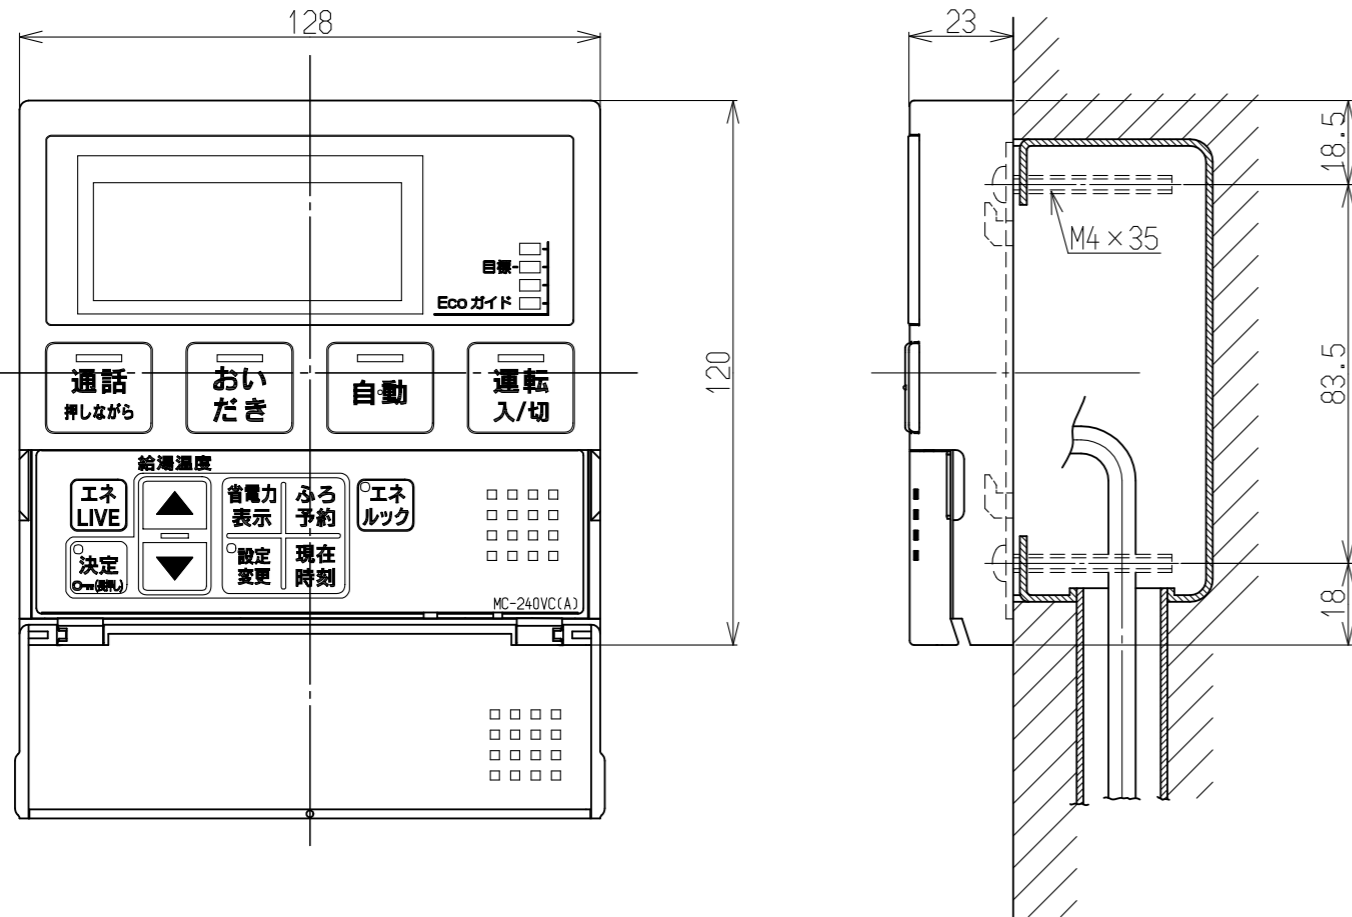

(単位：mm)

台所リモコン

浴室リモコン

名称	台所リモコン	浴室リモコン
型式	MC-240VC(A)	BC-MB240VC(A)
外形寸法(mm)	128(幅)×120(高さ)×23(奥行)	195(幅)×113(高さ)×22(奥行)
質量(g)	220(取付金具、ビス等含まず)	320(パッキン、ビス等含まず)
電源電圧	DC12V±10%	DC12V±10%
付属品	壁取付金具 : 1個 ナベ小ネジ(M4×35) : 2個 十字穴付丸木ネジ(φ4.1×25) : 2個 設置工事説明書 : 1部	パッキン : 1個 十字穴付丸木ネジ(φ4.1×25) : 2個 取扱説明書 : 1部

名称	外形寸法図	品名	マルチリモコン
型式	MBC-MB240VC(A)		
作成	2022.10	尺度	Freeサイズ A3
リンナイ株式会社			