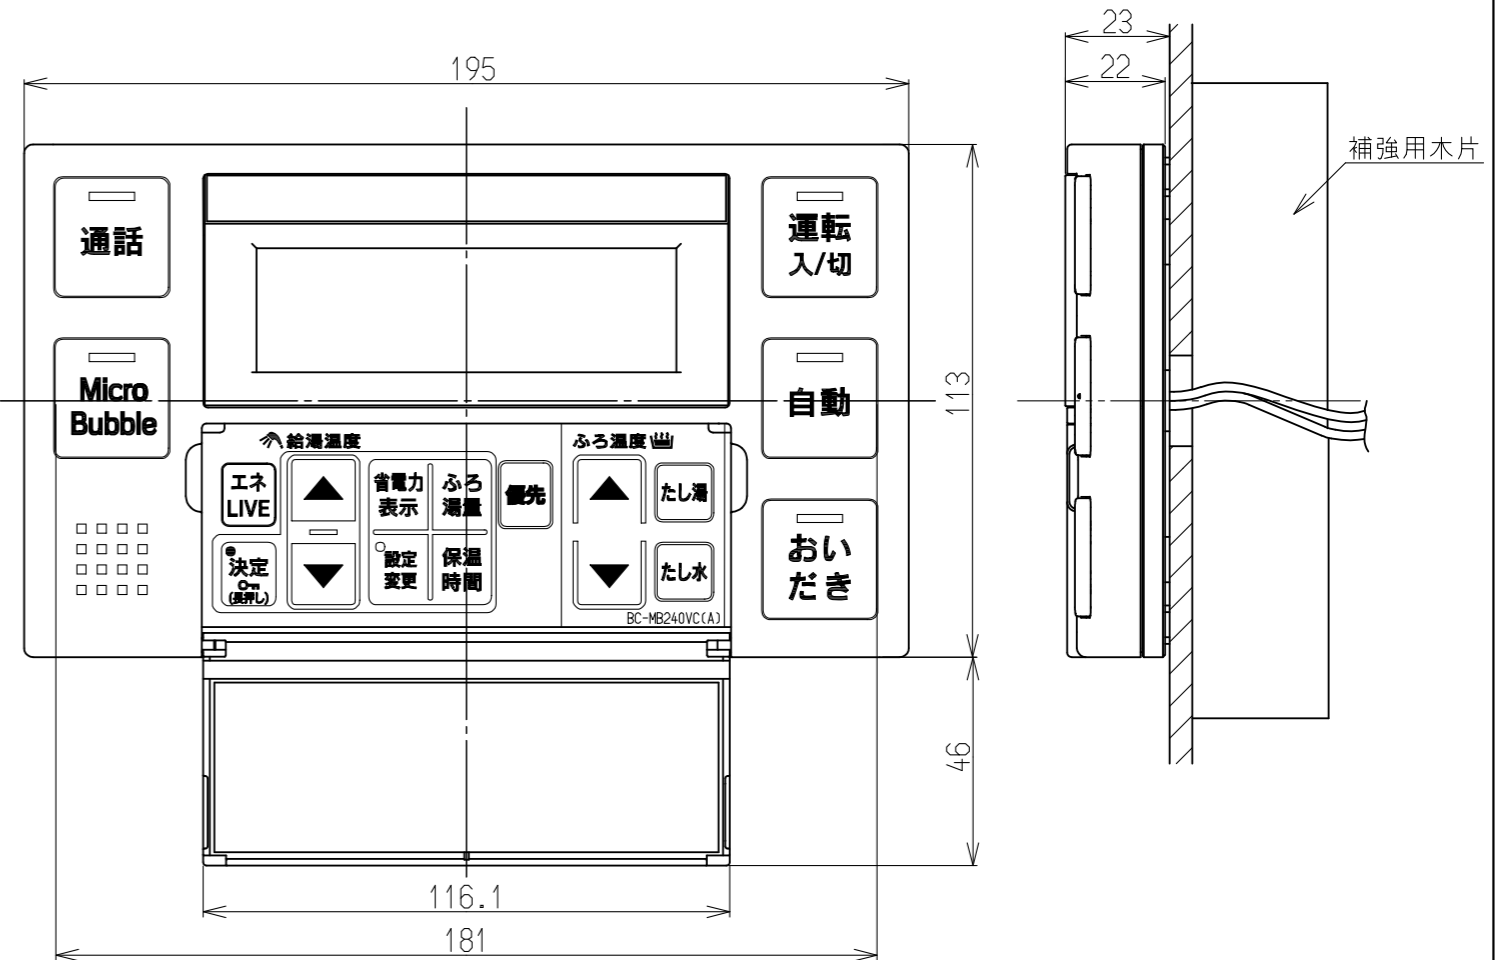

(単位：mm)

台所リモコン

浴室リモコン

名称	台所リモコン	浴室リモコン
型式	MC-240VC(A)	BC-MB240VC(A)
外形寸法(mm)	128(幅)×120(高さ)×23(奥行)	195(幅)×113(高さ)×22(奥行)
質量(g)	220(取付金具、ビス等含まず)	320(パッキン、ビス等含まず)
電源電圧	DC12V±10%	DC12V±10%
付属品	壁取付金具 : 1個 ナベ小ネジ(M4×35) : 2個 十字穴付丸木ネジ(φ4.1×25) : 2個 設置工事説明書 : 1部	パッキン : 1個 十字穴付丸木ネジ(φ4.1×25) : 2個 取扱説明書 : 1部

名称	外形寸法図	品名	マルチリモコン
型式	MBC-MB240VC(A)		
作成	2022.10	尺度	Freeサイズ A3
リンナイ株式会社			