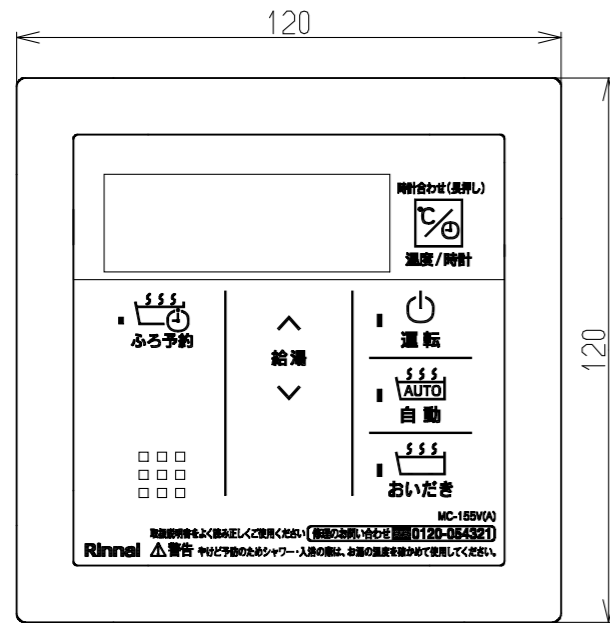

(単位: mm)

台所リモコン  
MC-155V(A)

浴室リモコン  
BC-155V(A)

仕様	台所リモコン	浴室リモコン
名称	台所リモコン	浴室リモコン
型式	MC-155V(A)	BC-155V(A)
質量	本体:120g, 壁取付金具:108g	本体:190g
材料	本体:AES樹脂、壁取付金具:SGCC	本体:AES樹脂
本体外装色	コスモホワイト (近似色:マンセルNo.1.95Y8.9/0.6)	コスモホワイト (近似色:マンセルNo.1.95Y8.9/0.6)

名称	外形寸法図	品名	マルチリモコン
型式	MBC-155V(A)		
作成	2021.02	尺度	Freeサイズ A3
<b>リンナイ株式会社</b>			