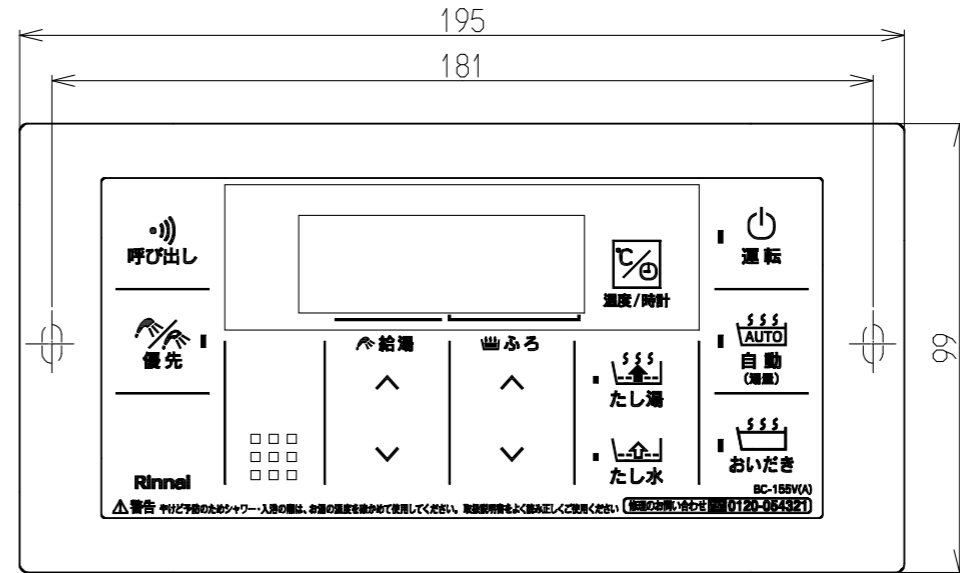

(単位: mm)

台所リモコン  
MC-155V(A)

浴室リモコン  
BC-155V(A)

仕様	台所リモコン	浴室リモコン
名称	台所リモコン	浴室リモコン
型式	MC-155V(A)	BC-155V(A)
質量	本体:120g, 壁取付金具:108g	本体:190g
材料	本体:AES樹脂、壁取付金具:SGCC	本体:AES樹脂
本体外装色	コスモホワイト (近似色:マンセルNo.1.95Y8.9/0.6)	コスモホワイト (近似色:マンセルNo.1.95Y8.9/0.6)

名称	外形寸法図	品名	マルチリモコン
型式	MBC-155V(A)		
作成	2021.02	尺度	Freeサイズ A3
<b>リンナイ株式会社</b>			