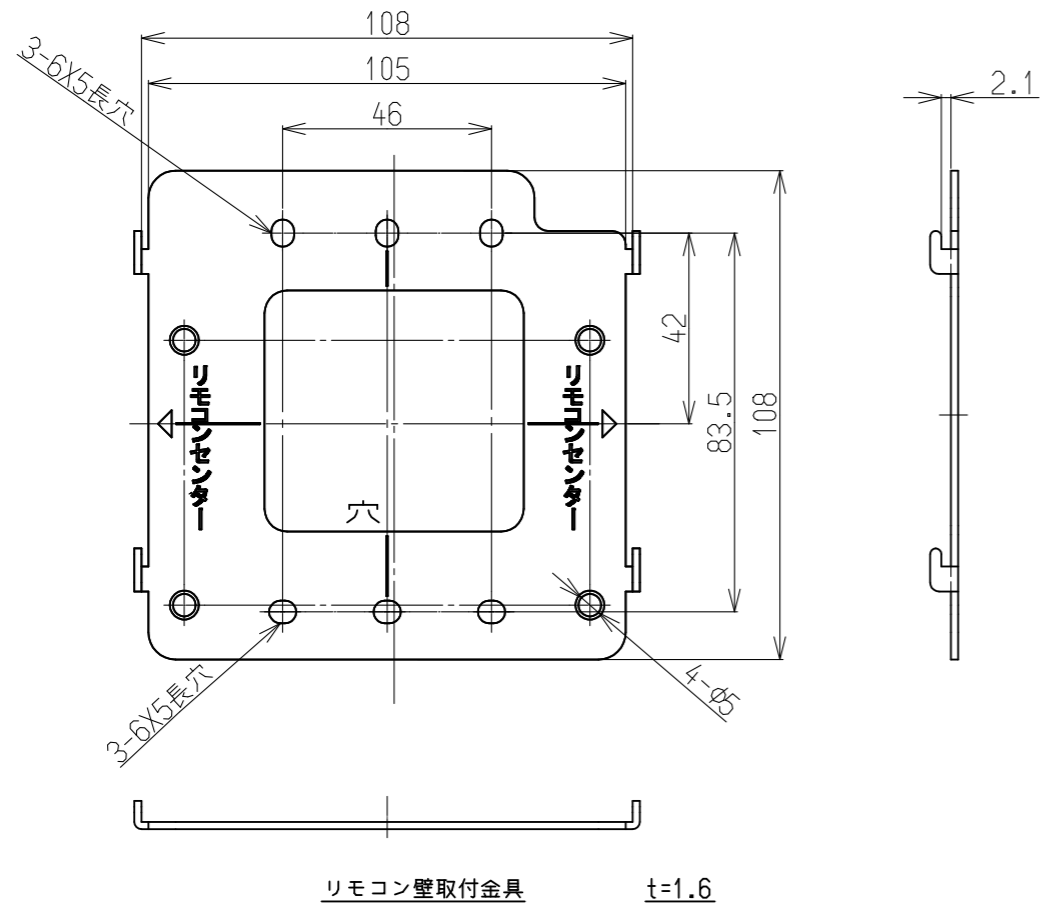

(単位: mm)

台所リモコン  
MC-155V(A)

浴室リモコン  
BC-155V(A)

仕様	台所リモコン	浴室リモコン
名称	台所リモコン	浴室リモコン
型式	MC-155V(A)	BC-155V(A)
質量	本体:120g, 壁取付金具:108g	本体:190g
材料	本体:AES樹脂、壁取付金具:SGCC	本体:AES樹脂
本体外装色	コスモホワイト (近似色:マンセルNo.1.95Y8.9/0.6)	コスモホワイト (近似色:マンセルNo.1.95Y8.9/0.6)

名称	外形寸法図	品名	マルチリモコン
型式	MBC-155V(A)		
作成	2021.02	尺度	Freeサイズ A3
<b>リンナイ株式会社</b>			