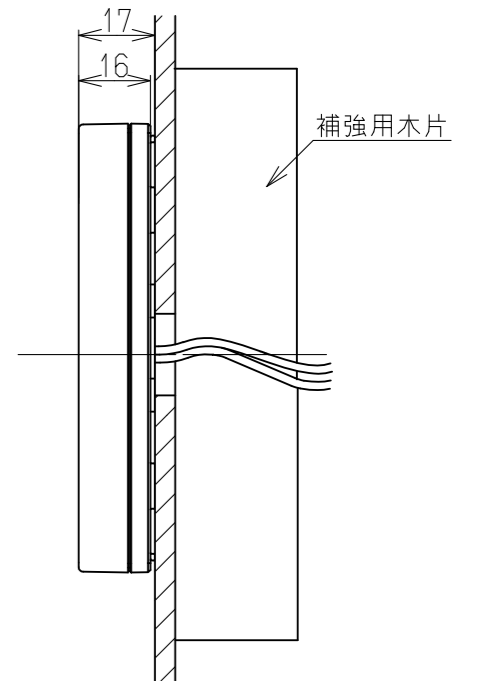

(単位: mm)

台所リモコン  
MC-155V(A)

浴室リモコン  
BC-155V(A)

仕様	台所リモコン	浴室リモコン
名称	台所リモコン	浴室リモコン
型式	MC-155V(A)	BC-155V(A)
質量	本体:120g, 壁取付金具:108g	本体:190g
材料	本体:AES樹脂、壁取付金具:SGCC	本体:AES樹脂
本体外装色	コスモホワイト (近似色:マンセルNo.1.95Y8.9/0.6)	コスモホワイト (近似色:マンセルNo.1.95Y8.9/0.6)

名称	外形寸法図	品名	マルチリモコン
型式	MBC-155V(A)		
作成	2021.02	尺度	Freeサイズ A3
<b>リンナイ株式会社</b>			