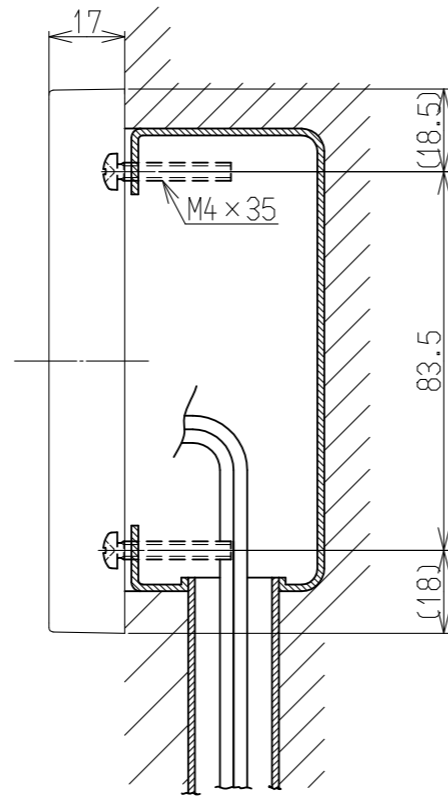

(単位: mm)

台所リモコン  
MC-155V(A)

浴室リモコン  
BC-155V(A)

仕様	台所リモコン	浴室リモコン
名称	台所リモコン	浴室リモコン
型式	MC-155V(A)	BC-155V(A)
質量	本体:120g, 壁取付金具:108g	本体:190g
材料	本体:AES樹脂、壁取付金具:SGCC	本体:AES樹脂
本体外装色	コスモホワイト (近似色:マンセルNo.1.95Y8.9/0.6)	コスモホワイト (近似色:マンセルNo.1.95Y8.9/0.6)

名称	外形寸法図	品名	マルチリモコン
型式	MBC-155V(A)		
作成	2021.02	尺度	Freeサイズ A3
<b>リンナイ株式会社</b>			