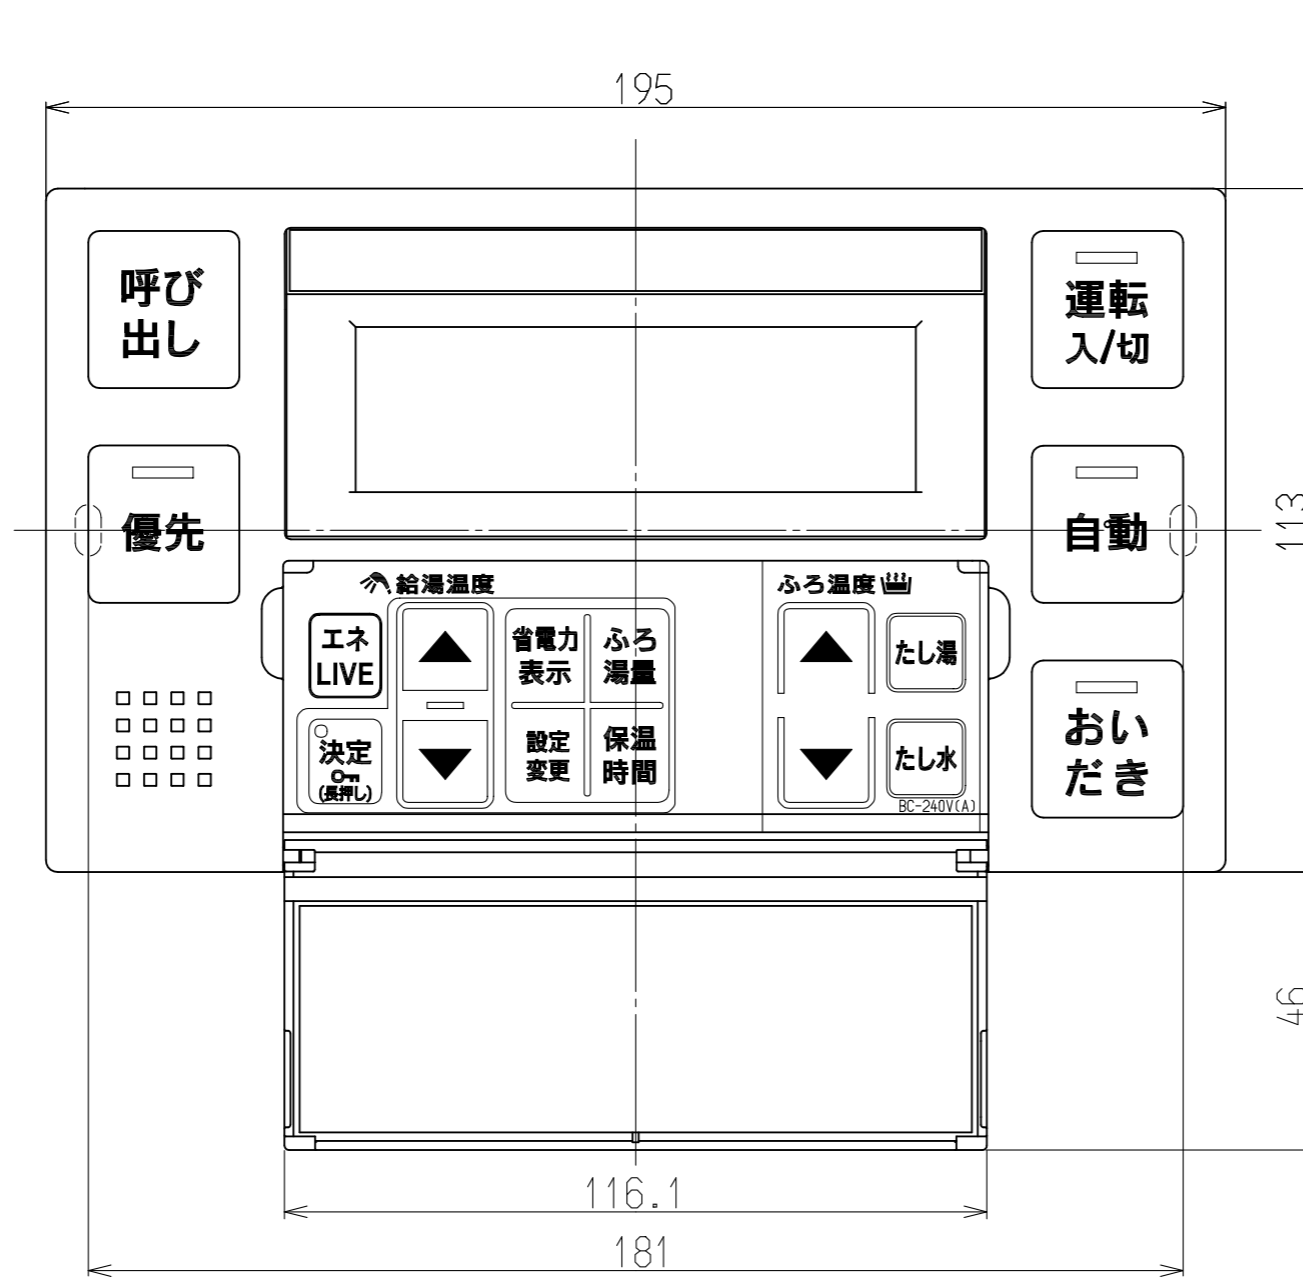

(単位：mm)

名称	浴室リモコン
型式	BC-240V(A)
外形寸法(mm)	195(幅)×113(高さ)×22(奥行)
質量(g)	320(パッキン、ビス等含まず)
電源電圧	DC12V±10%
付属品	パッキン : 1個 十字穴付丸木ネジ(φ4.1×25) : 2個 設置工事説明書 : 1部

名称	外形寸法図	品名	浴室リモコン
型式	BC-240V(A)		
作成	2021.10	尺度	Freeサイズ A3
リンナイ株式会社			