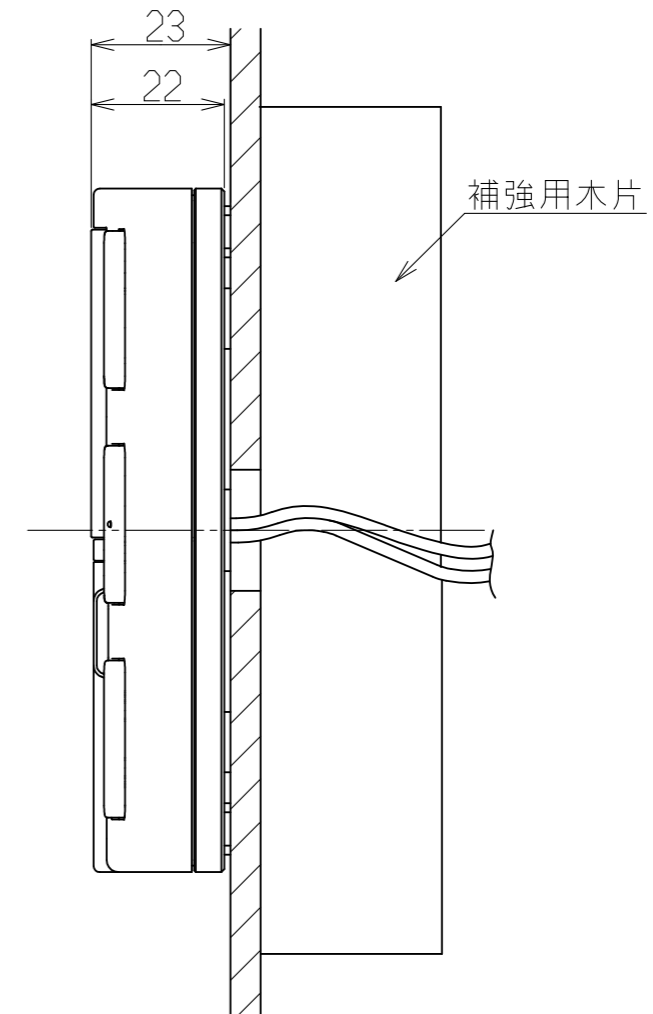

(単位：mm)

名称	浴室リモコン
型式	BC-240V(A)
外形寸法(mm)	195(幅)×113(高さ)×22(奥行)
質量(g)	320(パッキン、ビス等含まず)
電源電圧	DC12V±10%
付属品	パッキン : 1個 十字穴付丸木ネジ(φ4.1×25) : 2個 設置工事説明書 : 1部

名称	外形寸法図	品名	浴室リモコン
型式	BC-240V(A)		
作成	2021.10	尺度	Freeサイズ A3
リンナイ株式会社			