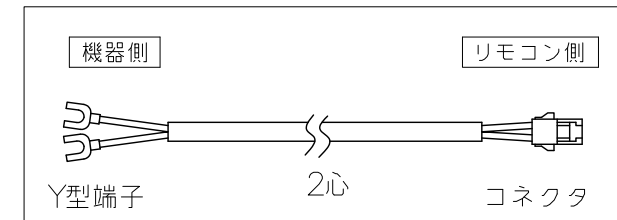

(単位：mm)

台所リモコン RC-J101M

付 属 部 品	
取付金具	1個
皿タッピンネジ	2本
皿小ネジ	2本
オールプラグ	2本

●リモコンコードM(別売品) <尺度フリー>

浴室リモコン RC-J101S

付 属 部 品	
壁パッキン	1枚
オールプラグ	2本
丸木ネジ	2本

●リモコンコードS(別売品) <尺度フリー>

※リモコン外装色：新UDMホワイト(近似色：マンセルNo.10Y9/0.5)

納入仕様図	製品名	RC-J101マルチ (台所リモコン RC-J101M) (浴室リモコン RC-J101S)				
	図名	名称寸法図				
	尺度	1/3	原紙サイズ	A3	図番	WN-17-0265
	作成	2016.12.2	調整		株式会社ノーリツ	