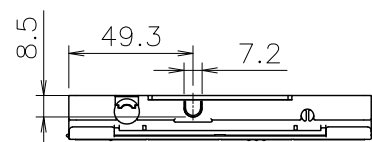

(単位：mm)

台所リモコン RC-J101M

付 属 部 品	
取付金具	1個
皿タッピンネジ	2本
皿小ネジ	2本
オールプラグ	2本

●リモコンコードM(別売品) <尺度フリー>

浴室リモコン RC-J101S

付 属 部 品	
壁パッキン	1枚
オールプラグ	2本
丸木ネジ	2本

●リモコンコードS(別売品) <尺度フリー>

※リモコン外装色：新UDMホワイト(近似色：マンセルNo.10Y9/0.5)

納入仕様図	製品名	RC-J101マルチ (台所リモコン RC-J101M) (浴室リモコン RC-J101S)				
	図名	名称寸法図				
	尺度	1/3	原紙サイズ	A3	図番	WN-17-0265
	作成	2016.12.2	調整		株式会社ノーリツ	