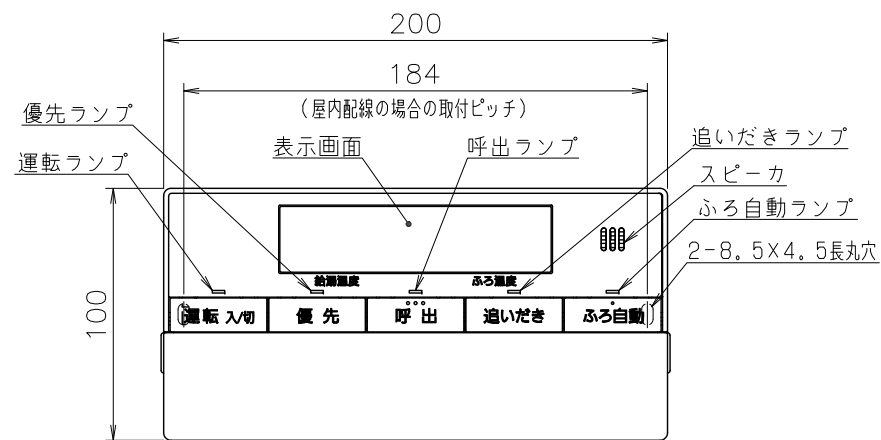

(単位：mm)

台所リモコン RC-J101M

付 属 部 品	
取付金具	1個
皿タッピンネジ	2本
皿小ネジ	2本
オールプラグ	2本

●リモコンコードM(別売品) <尺度フリー>

浴室リモコン RC-J101S

付 属 部 品	
壁パッキン	1枚
オールプラグ	2本
丸木ネジ	2本

●リモコンコードS(別売品) <尺度フリー>

※リモコン外装色：新UDMホワイト(近似色：マンセルNo.10Y9/0.5)

納入仕様図	製品名	RC-J101マルチ (台所リモコン RC-J101M) (浴室リモコン RC-J101S)				
	図名	名称寸法図				
	尺度	1/3	原紙サイズ	A3	図番	WN-17-0265
	作成	2016.12.2	調整		株式会社ノーリツ	