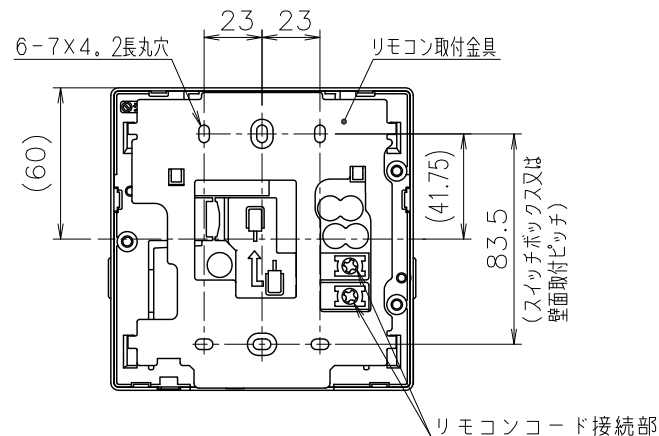

(単位：mm)

台所リモコン RC-J101M

付 属 部 品	
取付金具	1個
皿タッピンネジ	2本
皿小ネジ	2本
オールプラグ	2本

●リモコンコードM(別売品) <尺度フリー>

浴室リモコン RC-J101S

付 属 部 品	
壁パッキン	1枚
オールプラグ	2本
丸木ネジ	2本

●リモコンコードS(別売品) <尺度フリー>

※リモコン外装色：新UDMホワイト(近似色：マンセルNo.10Y9/0.5)

納入仕様図	製品名	RC-J101マルチ (台所リモコン RC-J101M) (浴室リモコン RC-J101S)				
	図名	名称寸法図				
	尺度	1/3	原紙サイズ	A3	図番	WN-17-0265
	作成	2016.12.2	調整		株式会社ノーリツ	