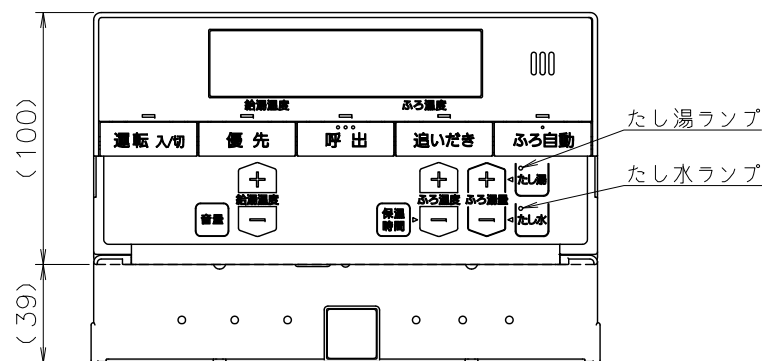

(単位：mm)

台所リモコン RC-J101M

付 属 部 品	
取付金具	1個
皿タッピンネジ	2本
皿小ネジ	2本
オールプラグ	2本

●リモコンコードM(別売品) <尺度フリー>

浴室リモコン RC-J101S

付 属 部 品	
壁パッキン	1枚
オールプラグ	2本
丸木ネジ	2本

●リモコンコードS(別売品) <尺度フリー>

※リモコン外装色：新UDMホワイト(近似色：マンセルNo.10Y9/0.5)

納入仕様図	製品名	RC-J101マルチ (台所リモコン RC-J101M) (浴室リモコン RC-J101S)				
	図名	名称寸法図				
	尺度	1/3	原紙サイズ	A3	図番	WN-17-0265
	作成	2016.12.2	調整		株式会社ノーリツ	