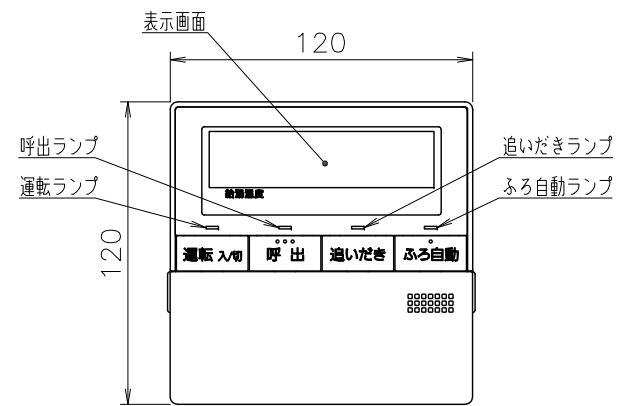

(単位：mm)

台所リモコン RC-J101M

付 属 部 品	
取付金具	1個
皿タッピンネジ	2本
皿小ネジ	2本
オールプラグ	2本

●リモコンコードM(別売品) <尺度フリー>

浴室リモコン RC-J101S

付 属 部 品	
壁パッキン	1枚
オールプラグ	2本
丸木ネジ	2本

●リモコンコードS(別売品) <尺度フリー>

※リモコン外装色：新UDMホワイト(近似色：マンセルNo.10Y9/0.5)

納入仕様図	製品名	RC-J101マルチ (台所リモコン RC-J101M) (浴室リモコン RC-J101S)				
	図名	名称寸法図				
	尺度	1/3	原紙サイズ	A3	図番	WN-17-0265
	作成	2016.12.2	調整		株式会社ノーリツ	