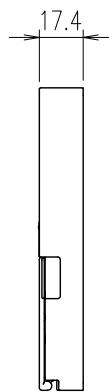

(単位：mm)

台所リモコン RC-J101M

付 属 部 品	
取付金具	1個
皿タッピンネジ	2本
皿小ネジ	2本
オールプラグ	2本

●リモコンコードM(別売品) <尺度フリー>

浴室リモコン RC-J101S

付 属 部 品	
壁パッキン	1枚
オールプラグ	2本
丸木ネジ	2本

●リモコンコードS(別売品) <尺度フリー>

※リモコン外装色：新UDMホワイト(近似色：マンセルNo.10Y9/0.5)

納入仕様図	製品名	RC-J101マルチ (台所リモコン RC-J101M) (浴室リモコン RC-J101S)				
	図名	名称寸法図				
	尺度	1/3	原紙サイズ	A3	図番	WN-17-0265
	作成	2016.12.2	調整		株式会社ノーリツ	