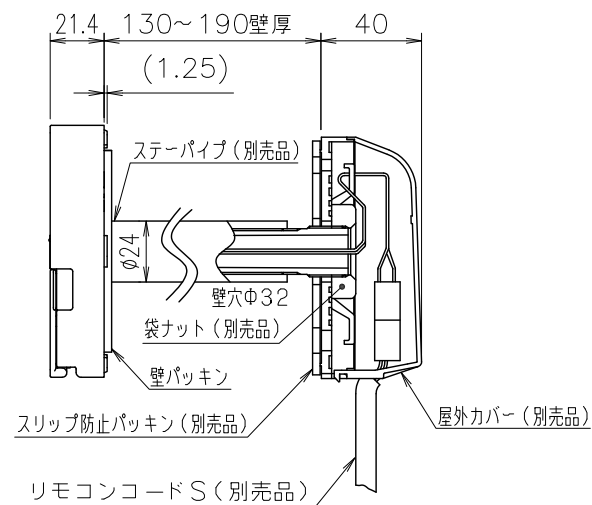

(単位：mm)

台所リモコン RC-J101M

付 属 部 品	
取付金具	1個
皿タッピンネジ	2本
皿小ネジ	2本
オールプラグ	2本

●リモコンコードM(別売品) <尺度フリー>

浴室リモコン RC-J101S

付 属 部 品	
壁パッキン	1枚
オールプラグ	2本
丸木ネジ	2本

●リモコンコードS(別売品) <尺度フリー>

※リモコン外装色：新UDMホワイト(近似色：マンセルNo.10Y9/0.5)

納入仕様図	製品名	RC-J101マルチ (台所リモコン RC-J101M) (浴室リモコン RC-J101S)				
	図名	名称寸法図				
	尺度	1/3	原紙サイズ	A3	図番	WN-17-0265
	作成	2016.12.2	調整		株式会社ノーリツ	