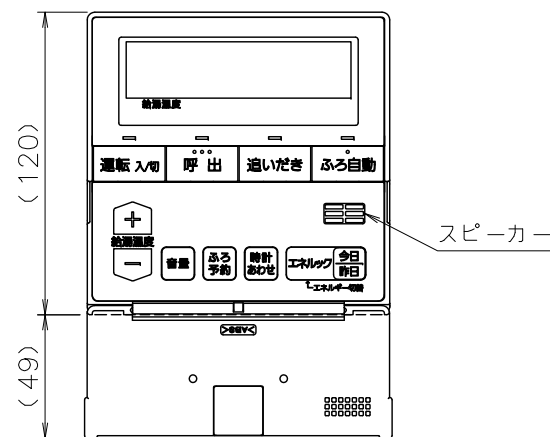

(単位：mm)

台所リモコン RC-J101M

付 属 部 品	
取付金具	1個
皿タッピンネジ	2本
皿小ネジ	2本
オールプラグ	2本

●リモコンコードM(別売品) <尺度フリー>

浴室リモコン RC-J101S

付 属 部 品	
壁パッキン	1枚
オールプラグ	2本
丸木ネジ	2本

●リモコンコードS(別売品) <尺度フリー>

※リモコン外装色：新UDMホワイト(近似色：マンセルNo.10Y9/0.5)

納入仕様図	製品名	RC-J101マルチ (台所リモコン RC-J101M) (浴室リモコン RC-J101S)				
	図名	名称寸法図				
	尺度	1/3	原紙サイズ	A3	図番	WN-17-0265
	作成	2016.12.2	調整		株式会社ノーリツ	