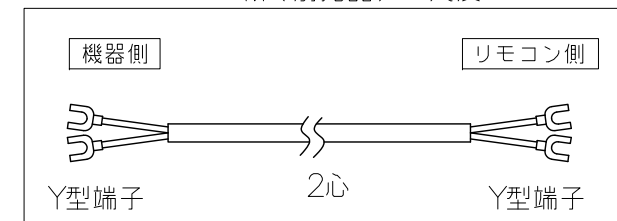

(単位：mm)

台所リモコン RC-J101M

付 属 部 品	
取付金具	1個
皿タッピンネジ	2本
皿小ネジ	2本
オールプラグ	2本

●リモコンコードM(別売品) <尺度フリー>

浴室リモコン RC-J101S

付 属 部 品	
壁パッキン	1枚
オールプラグ	2本
丸木ネジ	2本

●リモコンコードS(別売品) <尺度フリー>

※リモコン外装色：新UDMホワイト(近似色：マンセルNo.10Y9/0.5)

納入仕様図	製品名	RC-J101マルチ (台所リモコン RC-J101M) (浴室リモコン RC-J101S)				
	図名	名称寸法図				
	尺度	1/3	原紙サイズ	A3	図番	WN-17-0265
	作成	2016.12.2	調整		株式会社ノーリツ	