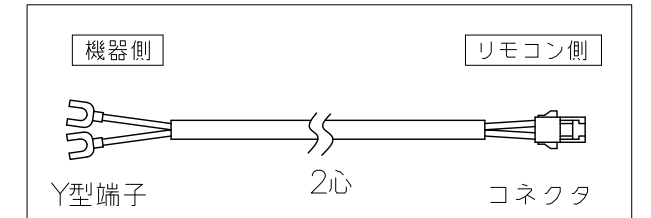

(単位: mm)

台所リモコン RC-J101ME

| 付 属 部 品 | |
|---------|----|
| 取付金具 | 1個 |
| 皿タッピンネジ | 2本 |
| 皿小ネジ | 2本 |
| オールプラグ | 2本 |

●リモコンコードM(別売品) <尺度フリー>

浴室リモコン RC-J101SE

| 付 属 部 品 | |
|---------|----|
| 壁パッキン | 1枚 |
| オールプラグ | 2本 |
| 丸木ネジ | 2本 |

●リモコンコードS(別売品) <尺度フリー>

※リモコン外装色: 新UDMホワイト (近似色: マンセルNo.10Y9/0.5)

| | | | | | | |
|-------|-----|---|-------|----|----|-----------------|
| 納入仕様図 | 製品名 | RC-J101Eマルチ (台所リモコン RC-J101ME) (浴室リモコン RC-J101SE) | | | | |
| | 図名 | 名称寸法図 | | | | |
| | 尺度 | 1/3 | 原紙サイズ | A3 | 図番 | WN-17-0264 |
| | 作成 | 2016.12.2 | 調整 | | | 株式会社ノーリツ |