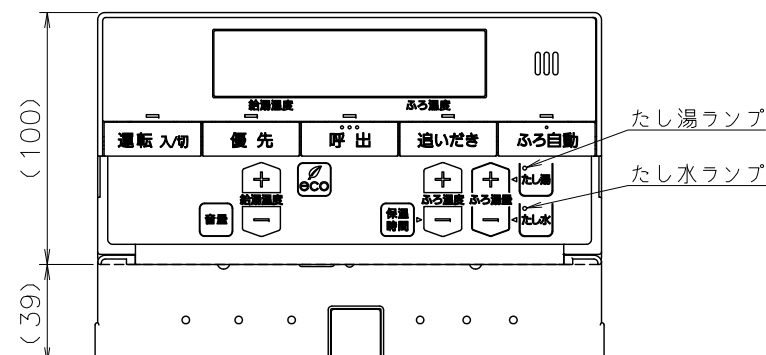

(単位: mm)

台所リモコン RC-J101ME

| 付 属 部 品 | |
|---------|----|
| 取付金具 | 1個 |
| 皿タッピンネジ | 2本 |
| 皿小ネジ | 2本 |
| オールプラグ | 2本 |

●リモコンコードM(別売品) <尺度フリー>

浴室リモコン RC-J101SE

| 付 属 部 品 | |
|---------|----|
| 壁パッキン | 1枚 |
| オールプラグ | 2本 |
| 丸木ネジ | 2本 |

●リモコンコードS(別売品) <尺度フリー>

※リモコン外装色: 新UDMホワイト (近似色: マンセルNo.10Y9/0.5)

| | | | | | | |
|-------|-----|---|-------|----|----|-----------------|
| 納入仕様図 | 製品名 | RC-J101Eマルチ (台所リモコン RC-J101ME) (浴室リモコン RC-J101SE) | | | | |
| | 図名 | 名称寸法図 | | | | |
| | 尺度 | 1/3 | 原紙サイズ | A3 | 図番 | WN-17-0264 |
| | 作成 | 2016.12.2 | 調整 | | | 株式会社ノーリツ |