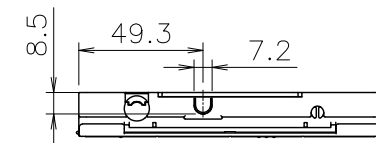

(単位: mm)

台所リモコン RC-J101ME

| 付 属 部 品 | |
|---------|----|
| 取付金具 | 1個 |
| 皿タッピンネジ | 2本 |
| 皿小ネジ | 2本 |
| オールプラグ | 2本 |

●リモコンコードM(別売品) <尺度フリー>

浴室リモコン RC-J101SE

| 付 属 部 品 | |
|---------|----|
| 壁パッキン | 1枚 |
| オールプラグ | 2本 |
| 丸木ネジ | 2本 |

●リモコンコードS(別売品) <尺度フリー>

※リモコン外装色: 新UDMホワイト (近似色: マンセルNo.10Y9/0.5)

| | | | | | | |
|-------|-----|---|-------|----|----|-----------------|
| 納入仕様図 | 製品名 | RC-J101Eマルチ (台所リモコン RC-J101ME) (浴室リモコン RC-J101SE) | | | | |
| | 図名 | 名称寸法図 | | | | |
| | 尺度 | 1/3 | 原紙サイズ | A3 | 図番 | WN-17-0264 |
| | 作成 | 2016.12.2 | 調整 | | | 株式会社ノーリツ |