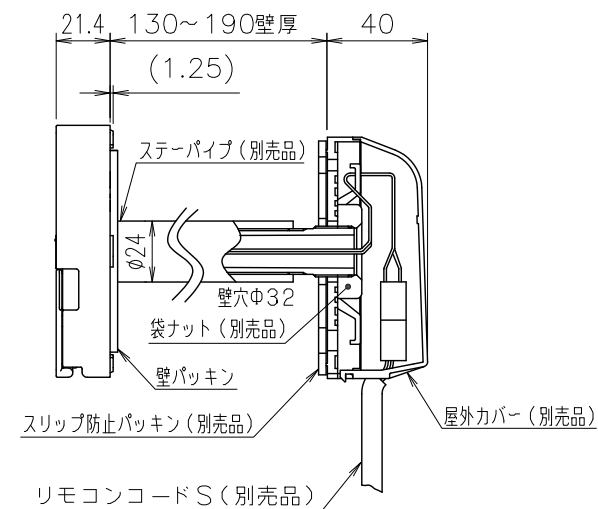

(単位: mm)

台所リモコン RC-J101ME

| 付 属 部 品 | |
|---------|----|
| 取付金具 | 1個 |
| 皿タッピンネジ | 2本 |
| 皿小ネジ | 2本 |
| オールプラグ | 2本 |

●リモコンコードM(別売品) <尺度フリー>

浴室リモコン RC-J101SE

| 付 属 部 品 | |
|---------|----|
| 壁パッキン | 1枚 |
| オールプラグ | 2本 |
| 丸木ネジ | 2本 |

●リモコンコードS(別売品) <尺度フリー>

※リモコン外装色: 新UDMホワイト (近似色: マンセルNo.10Y9/0.5)

| | | | | | | |
|-------|-----|---|-------|----|----|-----------------|
| 納入仕様図 | 製品名 | RC-J101Eマルチ (台所リモコン RC-J101ME) (浴室リモコン RC-J101SE) | | | | |
| | 図名 | 名称寸法図 | | | | |
| | 尺度 | 1/3 | 原紙サイズ | A3 | 図番 | WN-17-0264 |
| | 作成 | 2016.12.2 | 調整 | | | 株式会社ノーリツ |