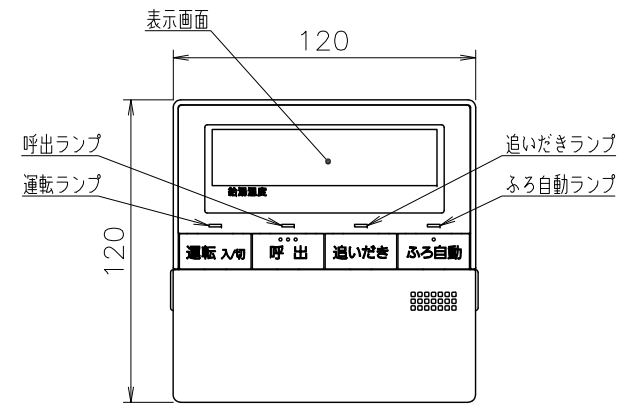

(単位: mm)

台所リモコン RC-J101ME

| 付 属 部 品 | |
|---------|----|
| 取付金具 | 1個 |
| 皿タッピンネジ | 2本 |
| 皿小ネジ | 2本 |
| オールプラグ | 2本 |

●リモコンコードM(別売品) <尺度フリー>

浴室リモコン RC-J101SE

| 付 属 部 品 | |
|---------|----|
| 壁パッキン | 1枚 |
| オールプラグ | 2本 |
| 丸木ネジ | 2本 |

●リモコンコードS(別売品) <尺度フリー>

※リモコン外装色: 新UDMホワイト (近似色: マンセルNo.10Y9/0.5)

| | | | | | | |
|-------|-----|---|-------|----|----|-----------------|
| 納入仕様図 | 製品名 | RC-J101Eマルチ (台所リモコン RC-J101ME) (浴室リモコン RC-J101SE) | | | | |
| | 図名 | 名称寸法図 | | | | |
| | 尺度 | 1/3 | 原紙サイズ | A3 | 図番 | WN-17-0264 |
| | 作成 | 2016.12.2 | 調整 | | | 株式会社ノーリツ |