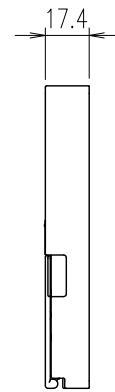

(単位: mm)

台所リモコン RC-J101ME

| 付 属 部 品 | |
|---------|----|
| 取付金具 | 1個 |
| 皿タッピンネジ | 2本 |
| 皿小ネジ | 2本 |
| オールプラグ | 2本 |

●リモコンコードM(別売品) <尺度フリー>

浴室リモコン RC-J101SE

| 付 属 部 品 | |
|---------|----|
| 壁パッキン | 1枚 |
| オールプラグ | 2本 |
| 丸木ネジ | 2本 |

●リモコンコードS(別売品) <尺度フリー>

※リモコン外装色: 新UDMホワイト (近似色: マンセルNo.10Y9/0.5)

| | | | | | | |
|-------|-----|---|-------|----|----|-----------------|
| 納入仕様図 | 製品名 | RC-J101Eマルチ (台所リモコン RC-J101ME) (浴室リモコン RC-J101SE) | | | | |
| | 図名 | 名称寸法図 | | | | |
| | 尺度 | 1/3 | 原紙サイズ | A3 | 図番 | WN-17-0264 |
| | 作成 | 2016.12.2 | 調整 | | | 株式会社ノーリツ |