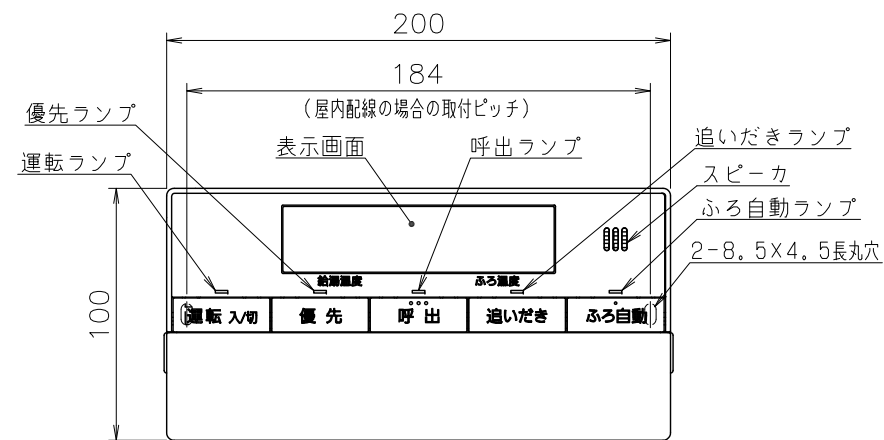

(単位: mm)

台所リモコン RC-J101ME

| 付 属 部 品 | |
|---------|----|
| 取付金具 | 1個 |
| 皿タッピンネジ | 2本 |
| 皿小ネジ | 2本 |
| オールプラグ | 2本 |

●リモコンコードM(別売品) <尺度フリー>

浴室リモコン RC-J101SE

| 付 属 部 品 | |
|---------|----|
| 壁パッキン | 1枚 |
| オールプラグ | 2本 |
| 丸木ネジ | 2本 |

●リモコンコードS(別売品) <尺度フリー>

※リモコン外装色: 新UDMホワイト (近似色: マンセルNo.10Y9/0.5)

| | | | | | | |
|-------|-----|---|-------|----|----|-----------------|
| 納入仕様図 | 製品名 | RC-J101Eマルチ (台所リモコン RC-J101ME) (浴室リモコン RC-J101SE) | | | | |
| | 図名 | 名称寸法図 | | | | |
| | 尺度 | 1/3 | 原紙サイズ | A3 | 図番 | WN-17-0264 |
| | 作成 | 2016.12.2 | 調整 | | | 株式会社ノーリツ |