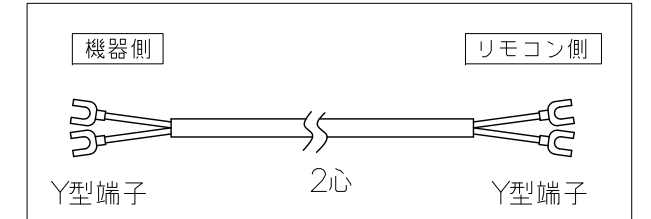

(単位: mm)

台所リモコン RC-J101ME

| 付 属 部 品 | |
|---------|----|
| 取付金具 | 1個 |
| 皿タッピンネジ | 2本 |
| 皿小ネジ | 2本 |
| オールプラグ | 2本 |

●リモコンコードM(別売品) <尺度フリー>

浴室リモコン RC-J101SE

| 付 属 部 品 | |
|---------|----|
| 壁パッキン | 1枚 |
| オールプラグ | 2本 |
| 丸木ネジ | 2本 |

●リモコンコードS(別売品) <尺度フリー>

※リモコン外装色: 新UDMホワイト (近似色: マンセルNo.10Y9/0.5)

| | | | | | | |
|-------|-----|---|-------|----|----|-----------------|
| 納入仕様図 | 製品名 | RC-J101Eマルチ (台所リモコン RC-J101ME) (浴室リモコン RC-J101SE) | | | | |
| | 図名 | 名称寸法図 | | | | |
| | 尺度 | 1/3 | 原紙サイズ | A3 | 図番 | WN-17-0264 |
| | 作成 | 2016.12.2 | 調整 | | | 株式会社ノーリツ |