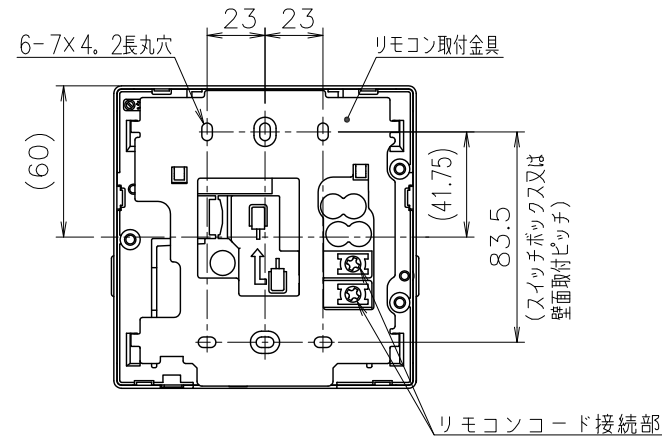

(単位: mm)

台所リモコン RC-J101ME

| 付 属 部 品 | |
|---------|----|
| 取付金具 | 1個 |
| 皿タッピンネジ | 2本 |
| 皿小ネジ | 2本 |
| オールプラグ | 2本 |

●リモコンコードM(別売品) <尺度フリー>

浴室リモコン RC-J101SE

| 付 属 部 品 | |
|---------|----|
| 壁パッキン | 1枚 |
| オールプラグ | 2本 |
| 丸木ネジ | 2本 |

●リモコンコードS(別売品) <尺度フリー>

※リモコン外装色: 新UDMホワイト (近似色: マンセルNo.10Y9/0.5)

| | | | | | | |
|-------|-----|---|-------|----|----|-----------------|
| 納入仕様図 | 製品名 | RC-J101Eマルチ (台所リモコン RC-J101ME) (浴室リモコン RC-J101SE) | | | | |
| | 図名 | 名称寸法図 | | | | |
| | 尺度 | 1/3 | 原紙サイズ | A3 | 図番 | WN-17-0264 |
| | 作成 | 2016.12.2 | 調整 | | | 株式会社ノーリツ |