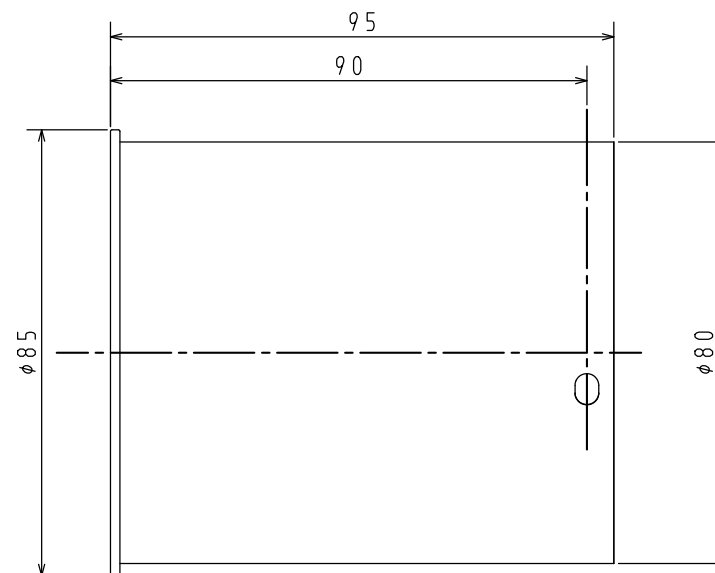

排気方向

材料 SUS304

質量 0.1kg

※右排気または左排気もしくは上排気となる取付けが可能です。

※仕様は改良のためお知らせせずに変更することがあります。

単位：mm

商品名	図名	納入仕様図	
	品目	斜方排気アダプタ30°	
	作成年月	2022.09	株式会社 パロマ

HHFH-4SE(30)