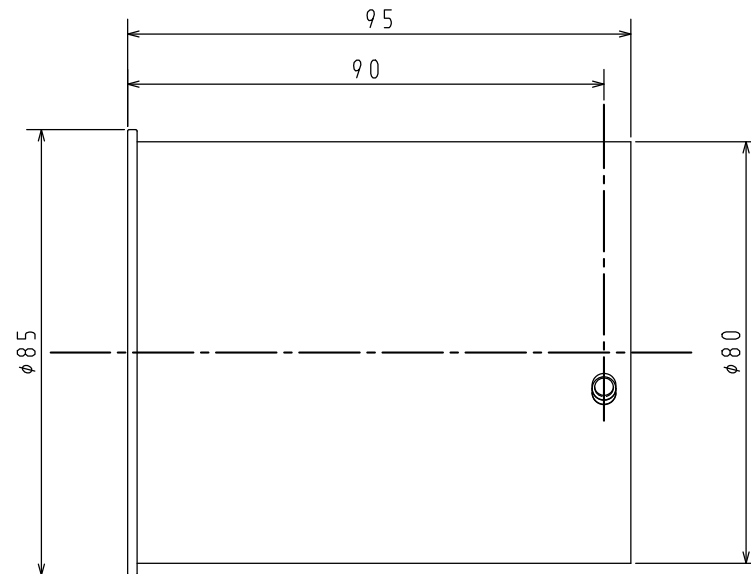

排気方向

材料 SUS304

質量 0.1kg

※仕様は改良のためお知らせせずに変更することがあります。

※右排気または左排気もしくは上排気となる取付けが可能です。

単位：mm

商品名	図名	納入仕様図	
	品目	斜方排気アダプタ 15°	
	作成年月	2022.09	<b>株式会社 パロマ</b>

HHFH-4SE(15)