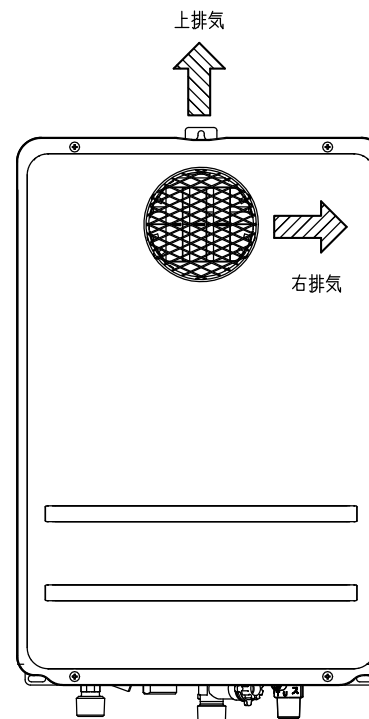

材料 SUS304

質量 0.1kg

【排気方向及び取付後寸法】

※排気吹き出し方向が、「右斜め」または「上斜め」となる取付けが可能です。  
 「左斜め」の吹き出し方向はできません。  
 「左斜め」の吹き出し方向にしたい場合は、HHPH-3Lを使用してください。

※仕様は改良のためお知らせせずに変更することがあります。  
 又、表数値は、標準ですので、ガス種によって数値が変わることがあります。

単位：mm