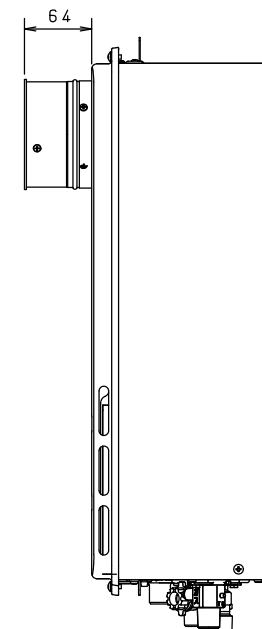

材料 SUS304

質量 0.1kg

【排気方向及び取付後寸法】

※排気吹き出し方向が、「右斜め」または「上斜め」となる取付けが可能です。  
 「左斜め」の吹き出し方向はできません。  
 「左斜め」の吹き出し方向にしたい場合は、HHPH-3Lを使用してください。

※仕様は改良のためお知らせせずに変更することがあります。  
 又、表数値は、標準ですので、ガス種によって数値が変わることがあります。

単位：mm

商品名	HHPH-3R	図名	納入仕様図	
		品目	排気変更アダプタ	
		作成年月	2024.06	<b>株式会社 パロマ</b>