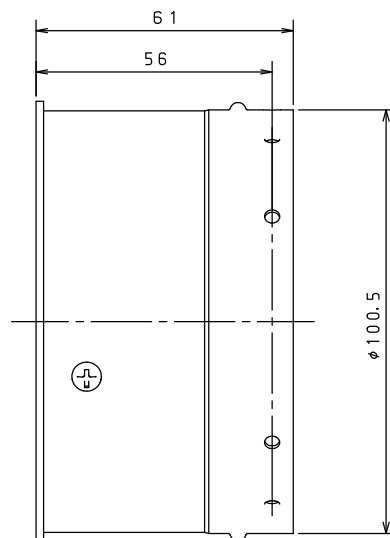

材料 SUS304

質量 0.1kg

【排気方向及び取付後寸法】

※排気吹き出し方向が、「右斜め」または「上斜め」となる取付けが可能です。  
 「左斜め」の吹き出し方向はできません。  
 「左斜め」の吹き出し方向にしたい場合は、HHPH-3Lを使用してください。

※仕様は改良のためお知らせせずに変更することがあります。  
 又、表数値は、標準ですので、ガス種によって数値が変わることがあります。

単位：mm

商品名	HHPH-3R	図名	納入仕様図	
		品目	排気変更アダプタ	
		作成年月	2024.06	<b>株式会社 パロマ</b>