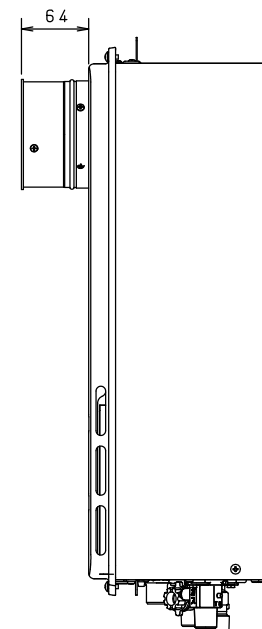

材料 SUS304

質量 0.1kg

【排気方向及び取付後寸法】

※排気吹き出し方向が、「左斜め」または「上斜め」  
 となる取付けが可能です。  
 「右斜め」の吹き出し方向はできません。  
 「右斜め」の吹き出し方向にしたい場合は、HHPH-3Rを使用ください。

※仕様は改良のためお知らせせずに変更することがあります。  
 又、表数値は、標準ですので、ガス種によって数値が変わることがあります。

単位：mm

商品名	HHPH-3L	図名	納入仕様図
		品目	排気変更アダプタ
		作成年月	2024.06 <b>株式会社 パロマ</b>