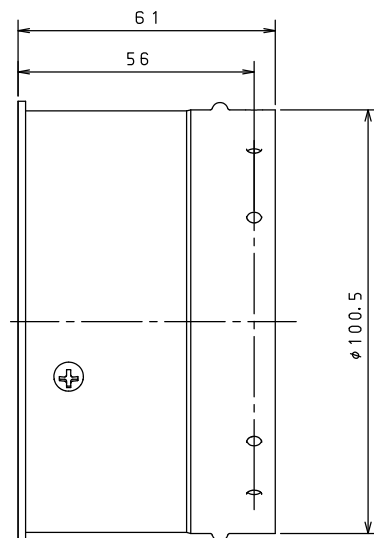

材料 SUS304

質量 0.1kg

【排気方向及び取付後寸法】

※排気吹き出し方向が、「左斜め」または「上斜め」  
 となる取付けが可能です。  
 「右斜め」の吹き出し方向はできません。  
 「右斜め」の吹き出し方向にしたい場合は、HHPH-3Rを使用ください。

※仕様は改良のためお知らせせずに変更することがあります。  
 又、表数値は、標準ですので、ガス種によって数値が変わることがあります。

単位：mm

商品名	HHPH-3L	図名	納入仕様図
		品目	排気変更アダプタ
		作成年月	2024.06 <b>株式会社 パロマ</b>