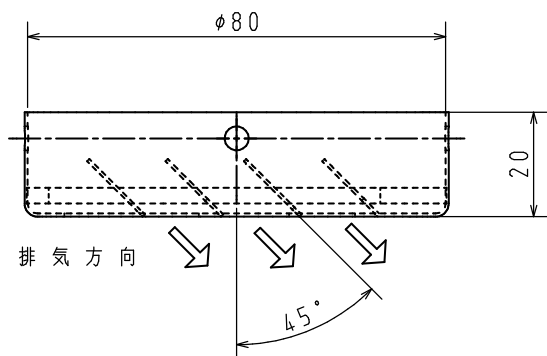

※右排気

※上方排気

※左排気となる取付も可能です。

※仕様は改良のためお知らせせずに変更することがあります。

単位：mm

品名	排気変更アダプタ		型式	HHEW-4M
尺度	図番			
更新日	11.08		株式会社 <b>パロマ</b>	