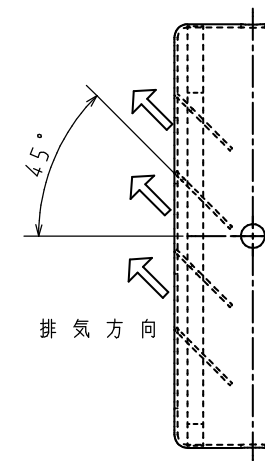

※右排気

※上方排気

※左排気となる取付も可能です。

※仕様は改良のためお知らせせずに変更することがあります。

単位：mm

品名	排気変更アダプタ		型式	HHEW-4M
尺度	図番			
更新日	11.08		株式会社 <b>パロマ</b>	