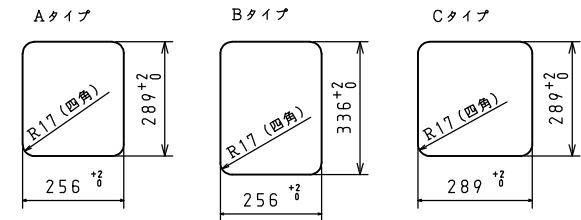

商品名	PD-100H	
外形寸法 (mm)	高さ150×幅318×奥行356	
質量 (kg)	3.5	
ガス消費量 (kW)	13A	2.65
	LP	2.60
接続方法	R1/2 (オネジ)	
電源	DC3.0V (単二形アルカリ乾電池×2本)	
安心・安全機能	調理油過熱防止装置 (天ぷら油過熱防止機能) 立消え安全装置、焦げつき消火機能 消し忘れ消火機能、異常過熱防止機能 操作つまみ戻し忘れお知らせ機能	

カウンター穴あけ寸法

※仕様は改良のためお知らせせずに変更することがあります。
又、表数値は、標準ですので、ガス種によって数値が変わることがあります。

品名	1口ビルトインコンロ		型 式	PD-100H
尺度	図 番			
更新日	17.05		株式会社 パロマ	

単位：mm