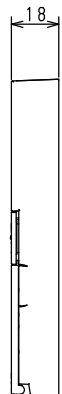

台所リモコン (MC-E228V)

付属品	個数
取付板	1
ナベ 小ネジ M4×35	2
木ネジ φ4×25	2
プラグ SX6	2
工事説明書	1

浴室リモコン (FC-226V)

付属品	個数
取付パッキン	1
木ネジ φ4×25	2
プラグ SX6	2
工事説明書	1
取扱説明書	1

※仕様は改良のためお知らせせずに変更することがあります。

単位：mm

商品名	MFC-E228V	
	図名	外形寸法図
	品目	リモコンセット
作成年月	2019.07	株式会社 パロマ