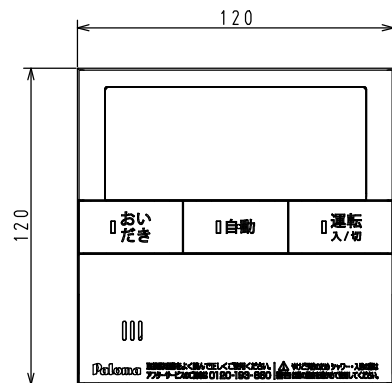

台所リモコン (MC-E228V)

付属品	個数
取付板	1
ナベ 小ネジ M4×35	2
木ネジ φ4×25	2
プラグ SX6	2
工事説明書	1

浴室リモコン (FC-226V)

付属品	個数
取付パッキン	1
木ネジ φ4×25	2
プラグ SX6	2
工事説明書	1
取扱説明書	1

※仕様は改良のためお知らせせずに変更することがあります。

単位：mm

商品名	MFC-E228V	
	図名	外形寸法図
	品目	リモコンセット
作成年月	2019.07	株式会社 パロマ