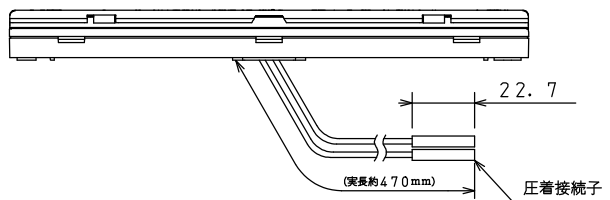

台所リモコン (MC-E228V)

付属品	個数
取付板	1
ナベ 小ネジ M4×35	2
木ネジ φ4×25	2
プラグ SX6	2
工事説明書	1

浴室リモコン (FC-226V)

付属品	個数
取付パッキン	1
木ネジ φ4×25	2
プラグ SX6	2
工事説明書	1
取扱説明書	1

※仕様は改良のためお知らせせずに変更することがあります。

単位：mm

商品名	MFC-E228V	
	図名	外形寸法図
	品目	リモコンセット
作成年月	2019.07	株式会社 パロマ