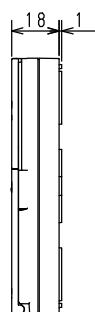

台所リモコン (MC-E228V)

付属品	個数
取付板	1
ナベ 小ネジ M4×35	2
木ネジ φ4×25	2
プラグ SX6	2
工事説明書	1

浴室リモコン (FC-226V)

付属品	個数
取付パッキン	1
木ネジ φ4×25	2
プラグ SX6	2
工事説明書	1
取扱説明書	1

※仕様は改良のためお知らせせずに変更することがあります。

単位：mm

商品名	MFC-E228V	
	図名	外形寸法図
	品目	リモコンセット
作成年月	2019.07	株式会社 パロマ