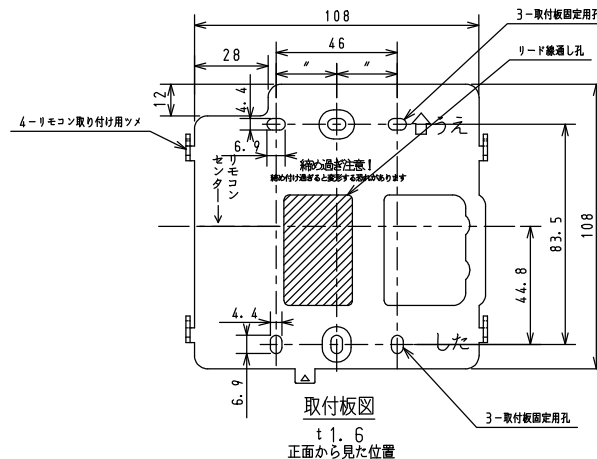

台所リモコン (MC-E228V)

付属品	個数
取付板	1
ナベ 小ネジ M4×35	2
木ネジ φ4×25	2
プラグ SX6	2
工事説明書	1

浴室リモコン (FC-226V)

付属品	個数
取付パッキン	1
木ネジ φ4×25	2
プラグ SX6	2
工事説明書	1
取扱説明書	1

※仕様は改良のためお知らせせずに変更することがあります。

単位：mm

商品名	MFC-E228V	
	図名	外形寸法図
	品目	リモコンセット
作成年月	2019.07	株式会社 パロマ