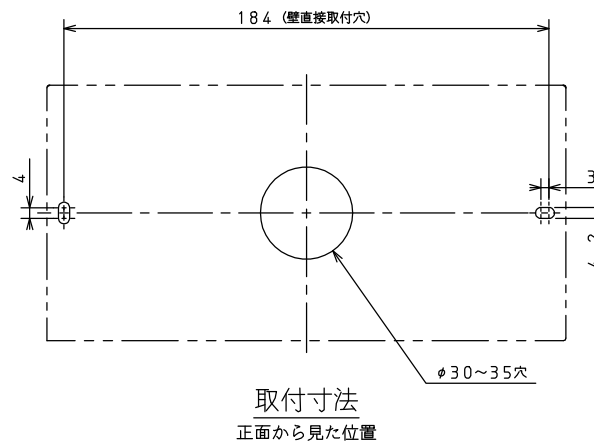

台所リモコン (MC-E228V)

付属品	個数
取付板	1
ナベ 小ネジ M4×35	2
木ネジ φ4×25	2
プラグ SX6	2
工事説明書	1

浴室リモコン (FC-226V)

付属品	個数
取付パッキン	1
木ネジ φ4×25	2
プラグ SX6	2
工事説明書	1
取扱説明書	1

※仕様は改良のためお知らせせずに変更することがあります。

単位：mm

商品名	MFC-E228V	
	図名	外形寸法図
	品目	リモコンセット
作成年月	2019.07	株式会社 パロマ