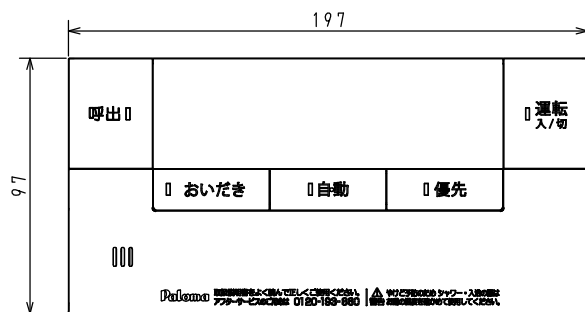

台所リモコン (MC-E228V)

付属品	個数
取付板	1
ナベ 小ネジ M4×35	2
木ネジ φ4×25	2
プラグ SX6	2
工事説明書	1

浴室リモコン (FC-226V)

付属品	個数
取付パッキン	1
木ネジ φ4×25	2
プラグ SX6	2
工事説明書	1
取扱説明書	1

※仕様は改良のためお知らせせずに変更することがあります。

単位：mm

商品名	MFC-E228V	
	図名	外形寸法図
	品目	リモコンセット
作成年月	2019.07	株式会社 パロマ