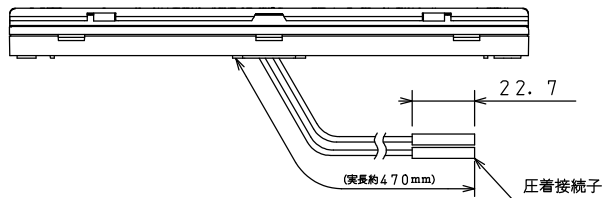

台所リモコン (MC-E228D)

付属品	個数
取付板	1
ナベ 小ネジ M4×35	2
木ネジ φ4×25	2
プラグ SX6	2
工事説明書	1

浴室リモコン (FC-226D)

付属品	個数
取付パッキン	1
木ネジ φ4×25	2
プラグ SX6	2
工事説明書	1
取扱説明書	1

※仕様は改良のためお知らせせずに変更することがあります。

単位：mm

商品名	MFC-E228D	
	図名	外形寸法図
	品目	リモコンセット
作成年月	2019.07	株式会社 パナソニック