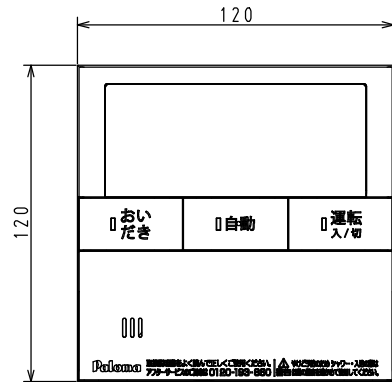

台所リモコン (MC-E228D)

付属品	個数
取付板	1
ナベ 小ネジ M4×35	2
木ネジ φ4×25	2
プラグ SX6	2
工事説明書	1

浴室リモコン (FC-226D)

付属品	個数
取付パッキン	1
木ネジ φ4×25	2
プラグ SX6	2
工事説明書	1
取扱説明書	1

※仕様は改良のためお知らせせずに変更することがあります。

単位：mm

商品名	MFC-E228D	
	図名	外形寸法図
	品目	リモコンセット
作成年月	2019.07	株式会社 パナソニック