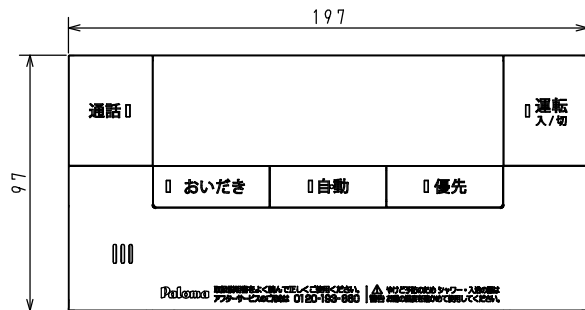

台所リモコン (MC-E228D)

付属品	個数
取付板	1
ナベ 小ネジ M4×35	2
木ネジ φ4×25	2
プラグ SX6	2
工事説明書	1

浴室リモコン (FC-226D)

付属品	個数
取付パッキン	1
木ネジ φ4×25	2
プラグ SX6	2
工事説明書	1
取扱説明書	1

※仕様は改良のためお知らせせずに変更することがあります。

単位：mm

商品名	MFC-E228D	
	図名	外形寸法図
	品目	リモコンセット
作成年月	2019.07	株式会社 パナソニック