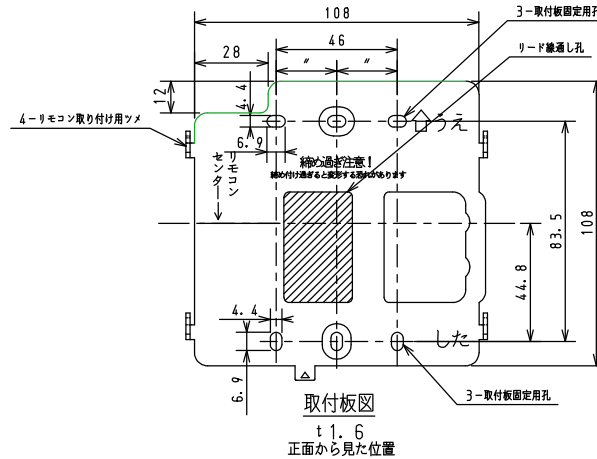

台所リモコン (MC-E228D)

付属品	個数
取付板	1
ナベ 小ネジ M4×35	2
木ネジ φ4×25	2
プラグ SX6	2
工事説明書	1

浴室リモコン (FC-226D)

付属品	個数
取付パッキン	1
木ネジ φ4×25	2
プラグ SX6	2
工事説明書	1
取扱説明書	1

※仕様は改良のためお知らせせずに変更することがあります。

単位：mm

商品名	MFC-E228D	
	図名	外形寸法図
	品目	リモコンセット
作成年月	2019.07	株式会社 パナソニック