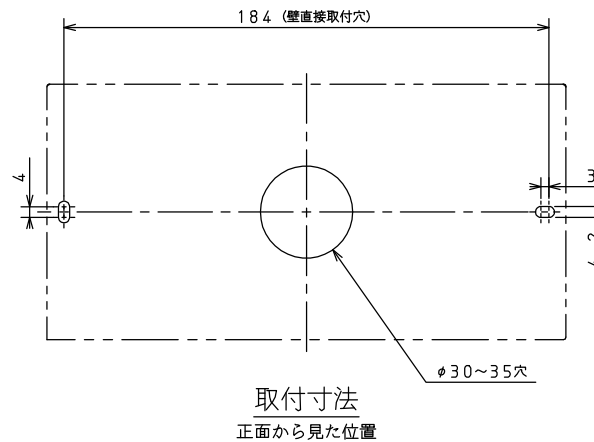

台所リモコン (MC-E228D)

付属品	個数
取付板	1
ナベ 小ネジ M4×35	2
木ネジ φ4×25	2
プラグ SX6	2
工事説明書	1

浴室リモコン (FC-226D)

付属品	個数
取付パッキン	1
木ネジ φ4×25	2
プラグ SX6	2
工事説明書	1
取扱説明書	1

※仕様は改良のためお知らせせずに変更することがあります。

単位：mm

商品名	MFC-E228D	
	図名	外形寸法図
	品目	リモコンセット
作成年月	2019.07	株式会社 パナソニック