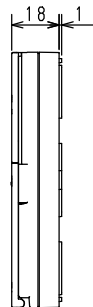

台所リモコン (MC-E228D)

付属品	個数
取付板	1
ナベ 小ネジ M4×35	2
木ネジ φ4×25	2
プラグ SX6	2
工事説明書	1

浴室リモコン (FC-226D)

付属品	個数
取付パッキン	1
木ネジ φ4×25	2
プラグ SX6	2
工事説明書	1
取扱説明書	1

※仕様は改良のためお知らせせずに変更することがあります。

単位：mm

商品名	MFC-E228D	
	図名	外形寸法図
	品目	リモコンセット
作成年月	2019.07	株式会社 パナソニック