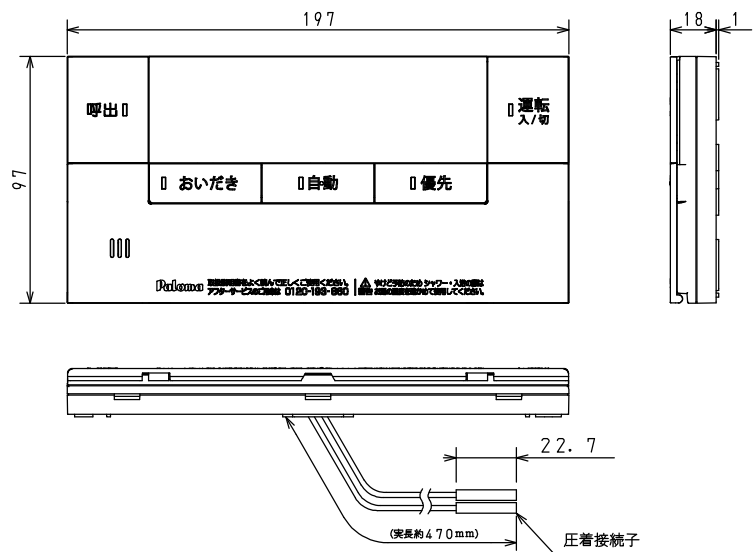

台所リモコン (MC-E226V)

付属品	個数
取付板	1
ナベ 小ネジ M4×35	2
木ネジ φ4×25	2
プラグ SX6	2
工事説明書	1

浴室リモコン (FC-226V)

付属品	個数
取付パッキン	1
木ネジ φ4×25	2
プラグ SX6	2
工事説明書	1
取扱説明書	1

※仕様は改良のためお知らせせずに変更することがあります。

単位：mm

商品名	MFC-E226V	
	図名	外形寸法図
	品目	リモコンセット
作成年月	2019.09	株式会社 パロマ