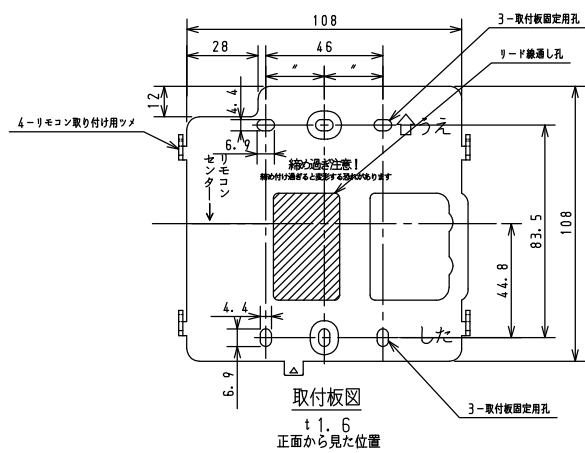

台所リモコン (MC-E226V)

付属品	個数
取付板	1
ナベ 小ネジ M4×35	2
木ネジ φ4×25	2
プラグ SX6	2
工事説明書	1

浴室リモコン (FC-226V)

付属品	個数
取付パッキン	1
木ネジ φ4×25	2
プラグ SX6	2
工事説明書	1
取扱説明書	1

※仕様は改良のためお知らせせずに変更することがあります。

単位：mm

商品名	MFC-E226V	
	図名	外形寸法図
	品目	リモコンセット
作成年月	2019.09	株式会社 パロマ