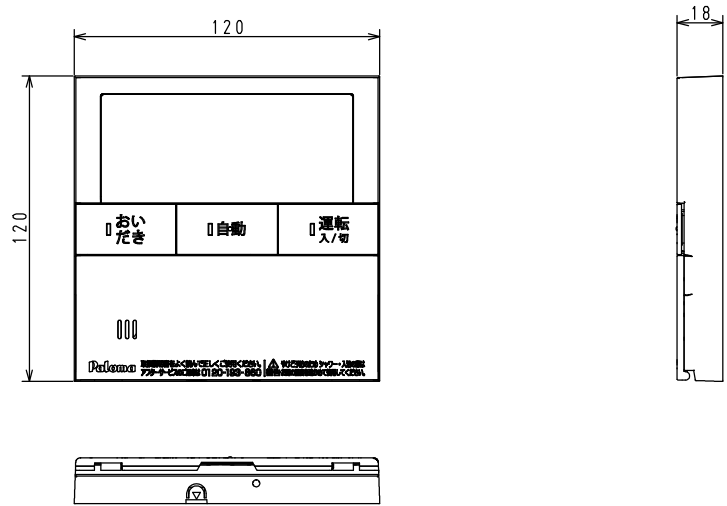

台所リモコン (MC-E226V)

付属品	個数
取付板	1
ナベ 小ネジ M4×35	2
木ネジ φ4×25	2
プラグ SX6	2
工事説明書	1

浴室リモコン (FC-226V)

付属品	個数
取付パッキン	1
木ネジ φ4×25	2
プラグ SX6	2
工事説明書	1
取扱説明書	1

※仕様は改良のためお知らせせずに変更することがあります。

単位：mm

商品名	MFC-E226V	
	図名	外形寸法図
	品目	リモコンセット
作成年月	2019.09	株式会社 パロマ