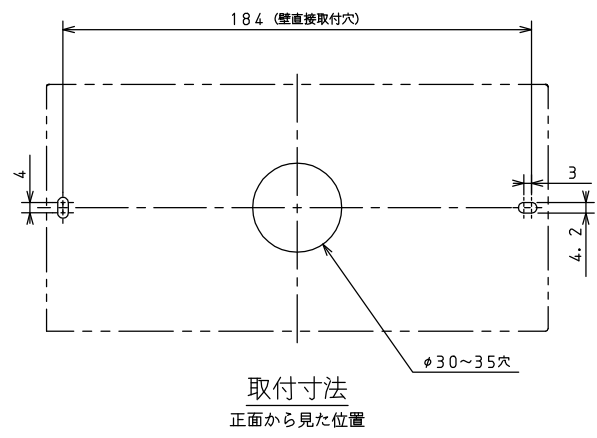

台所リモコン (MC-E226V)

付属品	個数
取付板	1
ナベ 小ネジ M4×35	2
木ネジ φ4×25	2
プラグ SX6	2
工事説明書	1

浴室リモコン (FC-226V)

付属品	個数
取付パッキン	1
木ネジ φ4×25	2
プラグ SX6	2
工事説明書	1
取扱説明書	1

※仕様は改良のためお知らせせずに変更することがあります。

単位：mm

商品名	MFC-E226V	
	図名	外形寸法図
	品目	リモコンセット
作成年月	2019.09	株式会社 パロマ