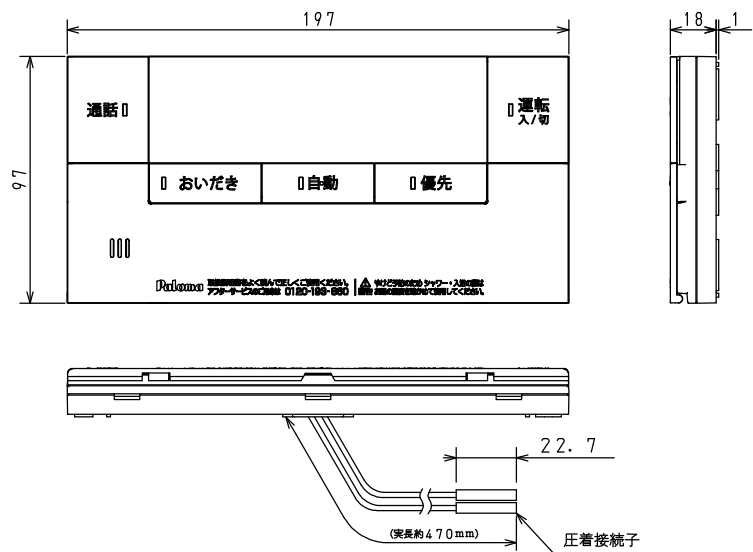

台所リモコン (MC-E226D)

付属品	個数
取付板	1
ナベ 小ネジ M4×35	2
木ネジ φ4×25	2
プラグ SX6	2
工事説明書	1

浴室リモコン (FC-226D)

付属品	個数
取付パッキン	1
木ネジ φ4×25	2
プラグ SX6	2
工事説明書	1
取扱説明書	1

※仕様は改良のためお知らせせずに変更することがあります。

単位：mm

商品名	MFC-E226D	
	図名	外形寸法図
	品目	リモコンセット
作成年月	2019.09	株式会社 パロマ