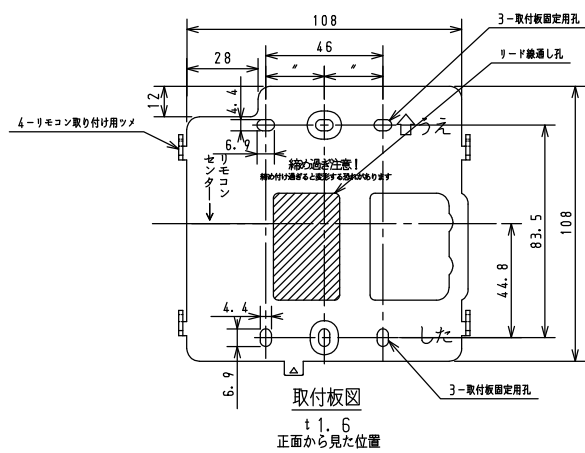

台所リモコン (MC-E226D)

付属品	個数
取付板	1
ナベ 小ネジ M4×35	2
木ネジ φ4×25	2
プラグ SX6	2
工事説明書	1

浴室リモコン (FC-226D)

付属品	個数
取付パッキン	1
木ネジ φ4×25	2
プラグ SX6	2
工事説明書	1
取扱説明書	1

※仕様は改良のためお知らせせずに変更することがあります。

単位：mm

商品名	MFC-E226D	
	図名	外形寸法図
	品目	リモコンセット
作成年月	2019.09	株式会社 パロマ