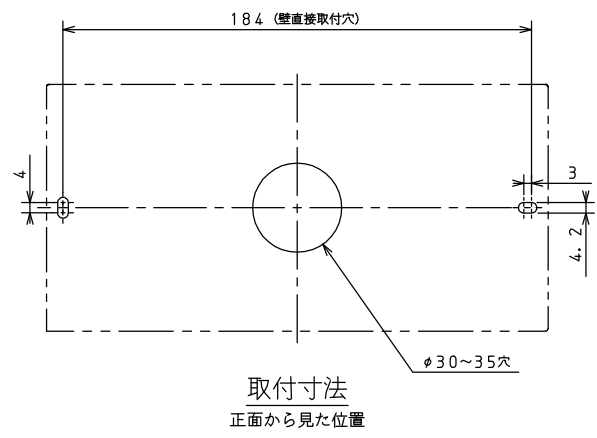

台所リモコン (MC-E226D)

付属品	個数
取付板	1
ナベ 小ネジ M4×35	2
木ネジ φ4×25	2
プラグ SX6	2
工事説明書	1

浴室リモコン (FC-226D)

付属品	個数
取付パッキン	1
木ネジ φ4×25	2
プラグ SX6	2
工事説明書	1
取扱説明書	1

※仕様は改良のためお知らせせずに変更することがあります。

単位：mm

商品名	MFC-E226D	
	図名	外形寸法図
	品目	リモコンセット
作成年月	2019.09	株式会社 パロマ