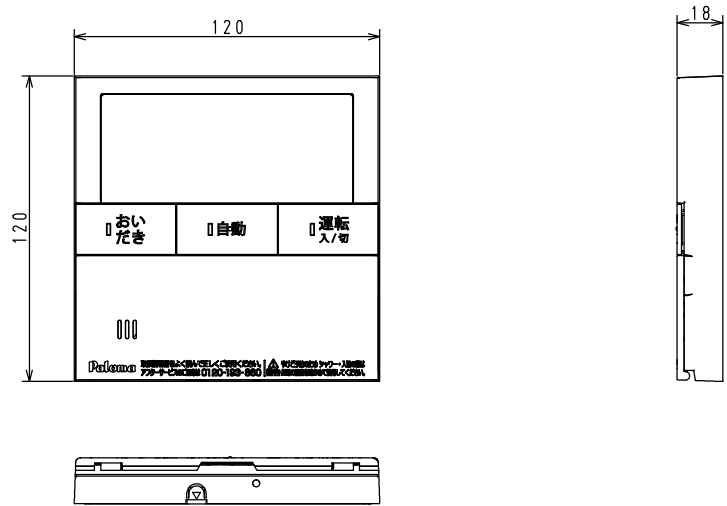

台所リモコン (MC-E226D)

付属品	個数
取付板	1
ナベ 小ネジ M4×35	2
木ネジ φ4×25	2
プラグ SX6	2
工事説明書	1

浴室リモコン (FC-226D)

付属品	個数
取付パッキン	1
木ネジ φ4×25	2
プラグ SX6	2
工事説明書	1
取扱説明書	1

※仕様は改良のためお知らせせずに変更することがあります。

単位：mm

商品名	MFC-E226D	
	図名	外形寸法図
	品目	リモコンセット
作成年月	2019.09	株式会社 パロマ