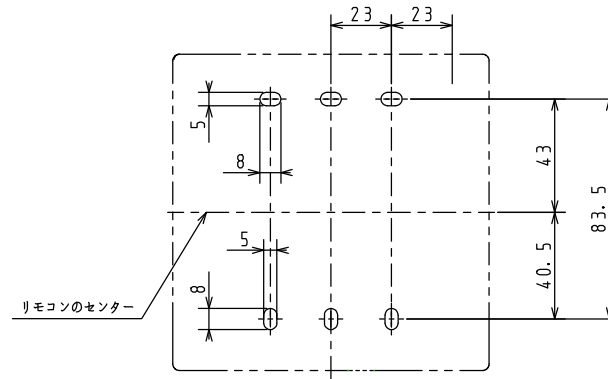

台所リモコン (MC-250V)

取付寸法
正面から見た位置

浴室リモコン (FC-250V)

取付寸法
正面から見た位置

※仕様は改良のためお知らせせずに変更することがあります。

単位：mm

商品名	MFC-250V		図名	外形寸法図
			品目	リモコンセット
			作成年月	2018.09 株式会社 パナソニック