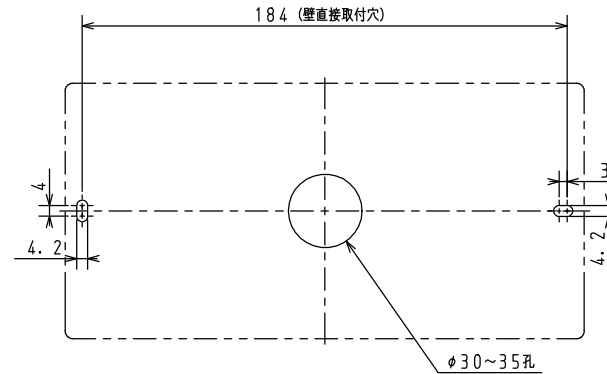

台所リモコン (MC-250V)

取付寸法
正面から見た位置

浴室リモコン (FC-250V)

取付寸法
正面から見た位置

※仕様は改良のためお知らせせずに変更することがあります。

単位：mm

商品名	MFC-250V		図名	外形寸法図
			品目	リモコンセット
			作成年月	2018.09 株式会社 パナソニック