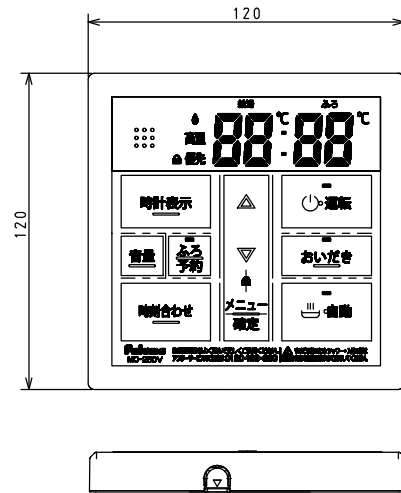

台所リモコン (MC-250V)

取付寸法
正面から見た位置

浴室リモコン (FC-250V)

取付寸法
正面から見た位置

※仕様は改良のためお知らせせずに変更することがあります。

単位：mm

商品名	MFC-250V		図名	外形寸法図
			品目	リモコンセット
			作成年月	2018.09 株式会社 パナソニック