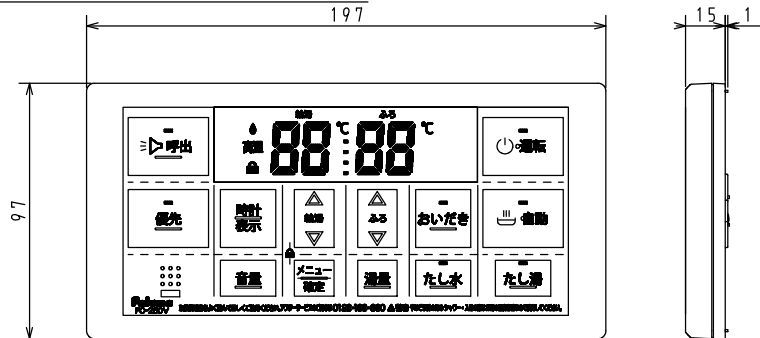

台所リモコン (MC-250V)

取付寸法
正面から見た位置

浴室リモコン (FC-250V)

取付寸法
正面から見た位置

※仕様は改良のためお知らせせずに変更することがあります。

単位：mm

商品名	MFC-250V		図名	外形寸法図
			品目	リモコンセット
			作成年月	2018.09 株式会社 パナソニック