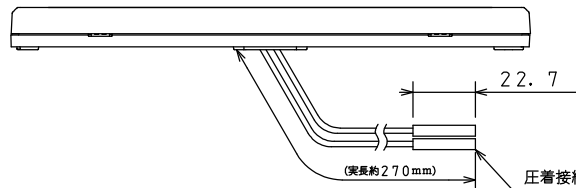

台所リモコン (MC-250V)

取付寸法
正面から見た位置

浴室リモコン (FC-250V)

取付寸法
正面から見た位置

※仕様は改良のためお知らせせずに変更することがあります。

単位：mm

商品名	MFC-250V		図名	外形寸法図
			品目	リモコンセット
			作成年月	2018.09 株式会社 パナソニック