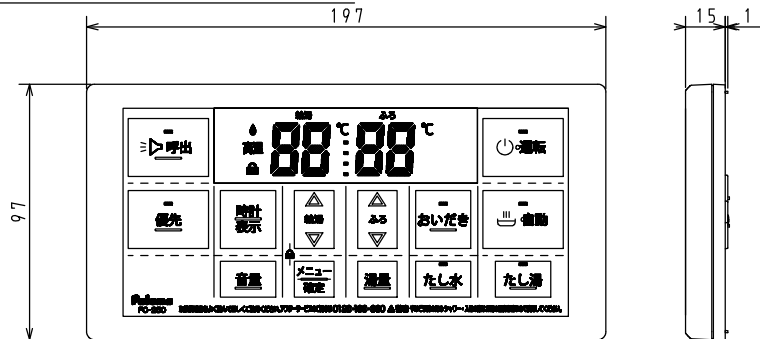

### 台所リモコン (MC-250)

取付寸法  
正面から見た位置

### 浴室リモコン (FC-250)

取付寸法  
正面から見た位置

※仕様は改良のためお知らせせずに変更することがあります。

単位：mm

商品名	MFC-250		図名	外形寸法図
			品目	リモコンセット
			作成年月	2018.09 株式会社 パナソニック