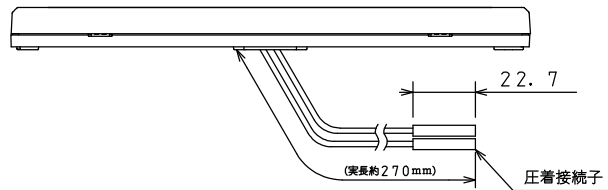

### 台所リモコン (MC-250)

取付寸法  
正面から見た位置

### 浴室リモコン (FC-250)

取付寸法  
正面から見た位置

※仕様は改良のためお知らせせずに変更することがあります。

単位：mm

商品名	MFC-250		図名	外形寸法図
			品目	リモコンセット
			作成年月	2018.09 株式会社 パナソニック