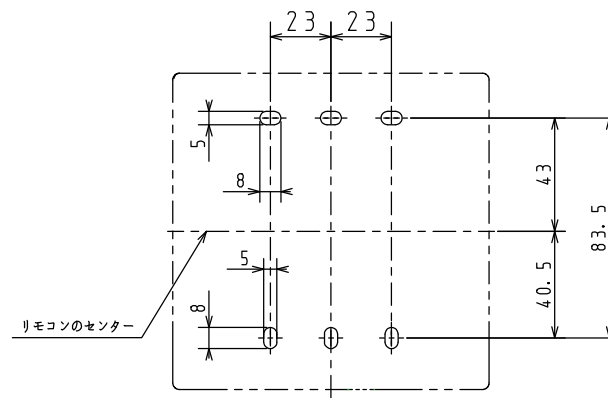

### 台所リモコン (MC-250)

取付寸法  
正面から見た位置

### 浴室リモコン (FC-250)

取付寸法  
正面から見た位置

※仕様は改良のためお知らせせずに変更することがあります。

単位：mm

商品名	MFC-250		図名	外形寸法図
			品目	リモコンセット
			作成年月	2018.09 株式会社 パナソニック