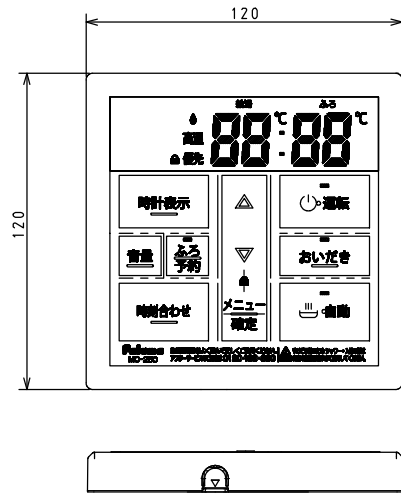

### 台所リモコン (MC-250)

取付寸法  
正面から見た位置

### 浴室リモコン (FC-250)

取付寸法  
正面から見た位置

※仕様は改良のためお知らせせずに変更することがあります。

単位：mm

商品名	MFC-250		図名	外形寸法図
			品目	リモコンセット
			作成年月	2018.09 株式会社 パナソニック