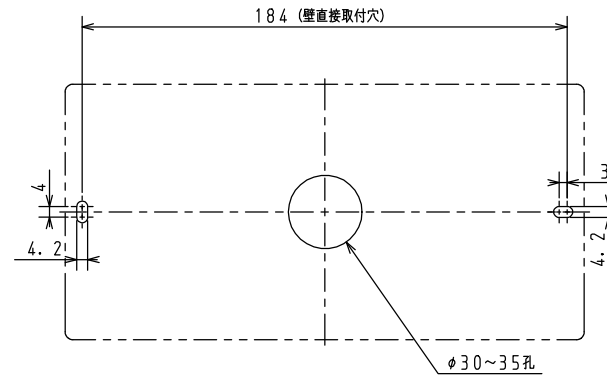

### 台所リモコン (MC-250)

取付寸法  
正面から見た位置

### 浴室リモコン (FC-250)

取付寸法  
正面から見た位置

※仕様は改良のためお知らせせずに変更することがあります。

単位：mm

商品名	MFC-250		図名	外形寸法図
			品目	リモコンセット
			作成年月	2018.09 株式会社 パナソニック