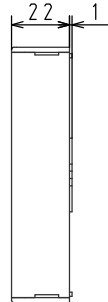

台所リモコン (MC-128D)

取付寸法
正面から見た位置

浴室リモコン (FC-128D)

取付寸法
正面から見た位置

※仕様は改良のためお知らせせずに変更することがあります。

単位：mm

商品名	MFC-128D		図名	外形寸法図
			品目	リモコンセット
			作成年月	2015.09 株式会社 パナソニック