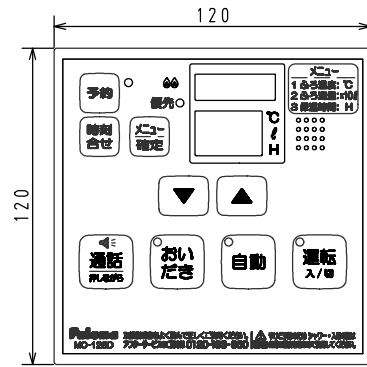

台所リモコン (MC-128D)

取付寸法
正面から見た位置

浴室リモコン (FC-128D)

取付寸法
正面から見た位置

※仕様は改良のためお知らせせずに変更することがあります。

単位：mm

商品名	MFC-128D		図名	外形寸法図
			品目	リモコンセット
			作成年月	2015.09 株式会社 パナソニック