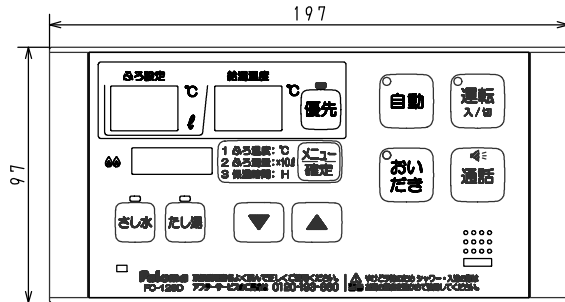

台所リモコン (MC-128D)

取付寸法
正面から見た位置

浴室リモコン (FC-128D)

取付寸法
正面から見た位置

※仕様は改良のためお知らせせずに変更することがあります。

単位：mm

商品名	MFC-128D		図名	外形寸法図
			品目	リモコンセット
			作成年月	2015.09 株式会社 パナソニック