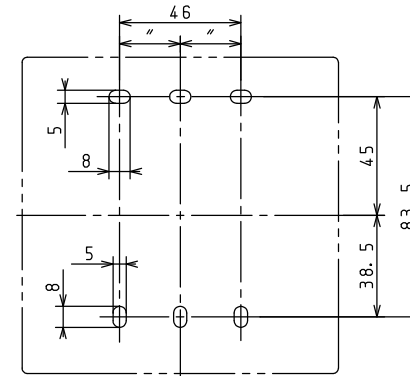

台所リモコン (MC-128D)

取付寸法
正面から見た位置

浴室リモコン (FC-128D)

取付寸法
正面から見た位置

※仕様は改良のためお知らせせずに変更することがあります。

単位：mm

商品名	MFC-128D		図名	外形寸法図
			品目	リモコンセット
			作成年月	2015.09 株式会社 パナソニック