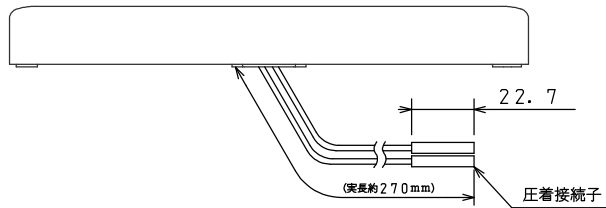

台所リモコン (MC-128D)

取付寸法
正面から見た位置

浴室リモコン (FC-128D)

取付寸法
正面から見た位置

※仕様は改良のためお知らせせずに変更することがあります。

単位：mm

商品名	MFC-128D		図名	外形寸法図
			品目	リモコンセット
			作成年月	2015.09 株式会社 パナソニック