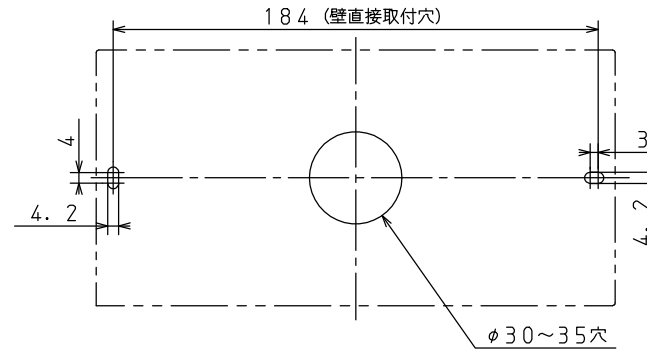

台所リモコン (MC-128D)

取付寸法
正面から見た位置

浴室リモコン (FC-128D)

取付寸法
正面から見た位置

※仕様は改良のためお知らせせずに変更することがあります。

単位：mm

商品名	MFC-128D		図名	外形寸法図
			品目	リモコンセット
			作成年月	2015.09 株式会社 パナソニック