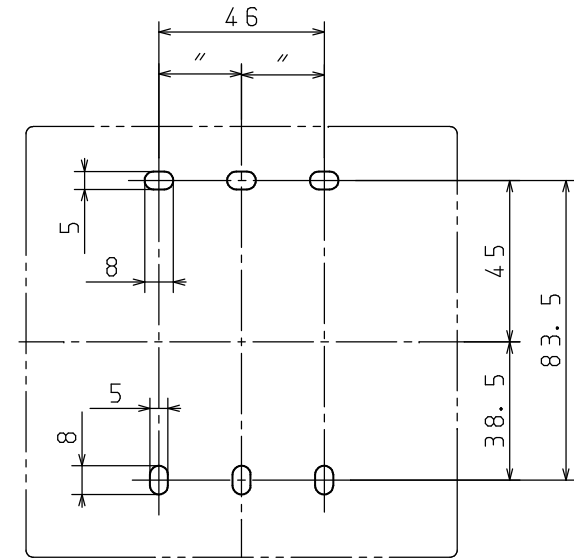

給湯リモコン (MC-126DZ)

取付け寸法
正面から見た位置

風呂リモコン (FC-126DZ)

取付け寸法
正面から見た位置

*仕様は改良のためお知らせせずに変更することがあります。
又、表数値は、標準ですので、ガス種によって数値が変わることがあります。

品名	リモコンセット		型式	MFC-126DZ
尺度	図番			
更新日	13.07		株式会社 パロマ	

単位：mm