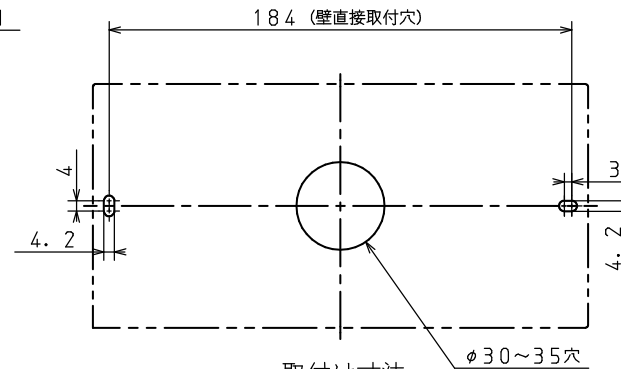

給湯リモコン (MC-126DZ)

取付け寸法
正面から見た位置

風呂リモコン (FC-126DZ)

取付け寸法
正面から見た位置

*仕様は改良のためお知らせせずに変更することがあります。
又、表数値は、標準ですので、ガス種によって数値が変わることがあります。

品名	リモコンセット		型式	MFC-126DZ
尺度	図番			
更新日	13.07		株式会社 パロマ	

単位：mm