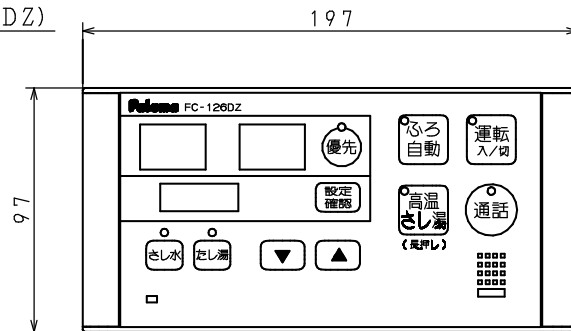

給湯リモコン (MC-126DZ)

取付け寸法
正面から見た位置

風呂リモコン (FC-126DZ)

取付け寸法
正面から見た位置

*仕様は改良のためお知らせせずに変更することがあります。
又、表数値は、標準ですので、ガス種によって数値が変わることがあります。

品名	リモコンセット		型式	MFC-126DZ
尺度	図番			
更新日	13.07		株式会社 パロマ	

単位：mm