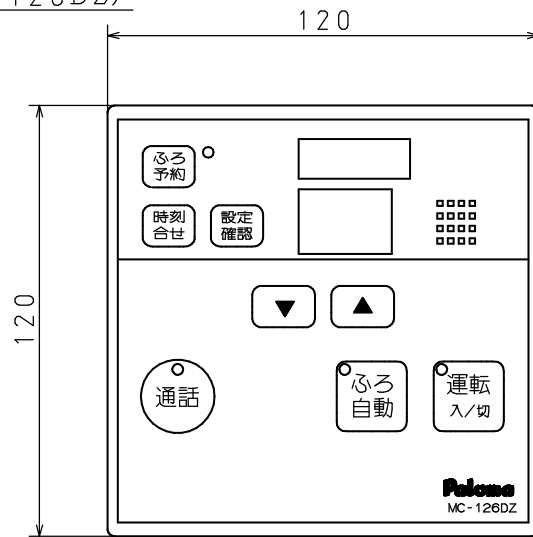

給湯リモコン (MC-126DZ)

取付け寸法
正面から見た位置

風呂リモコン (FC-126DZ)

取付け寸法
正面から見た位置

*仕様は改良のためお知らせせずに変更することがあります。
又、表数値は、標準ですので、ガス種によって数値が変わることがあります。

品名	リモコンセット		型式	MFC-126DZ
尺度	図番			
更新日	13.07		株式会社 パロマ	

単位：mm