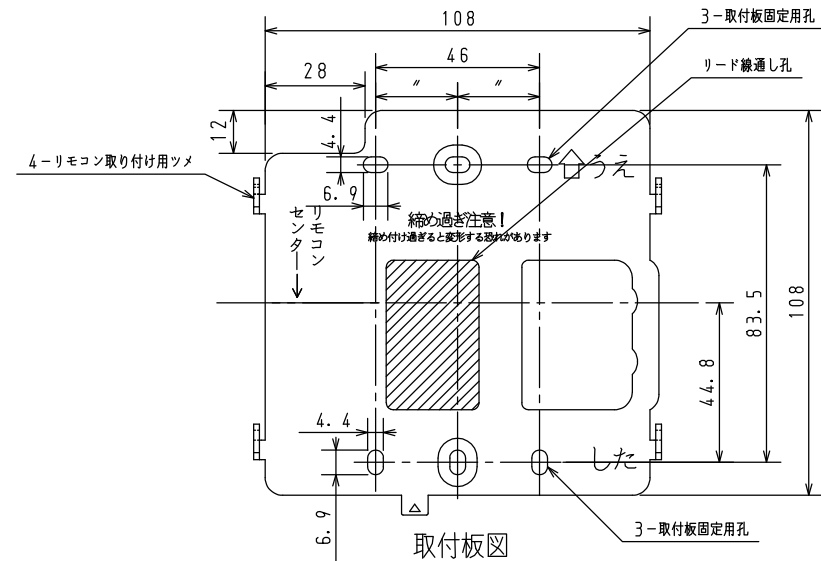

付属品	個数
取付板	1
ナベ 小ネジ M4×35	2
木ネジ φ4×25	2
プラグ SX6	2
工事説明書	1

ふた開状態

取付板図
t 1.6
正面から見た位置

※仕様は改良のためお知らせせずに変更することがあります。

単位：mm

商品名	MC-E226V		図名	外形寸法図
			品目	台所リモコン
			作成年月	2019.09 株式会社 パナソニック