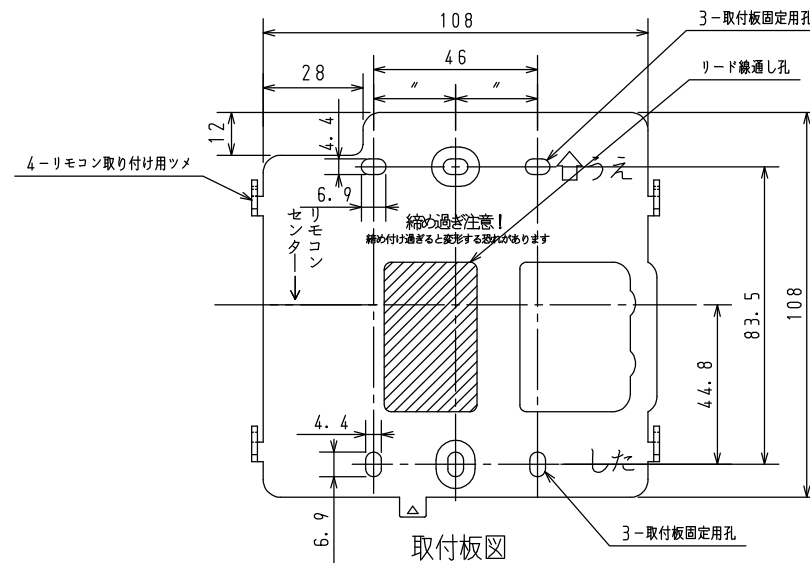

付属品	個数
取付板	1
ナベ 小ネジ M4×35	2
木ネジ φ4×25	2
プラグ SX6	2
工事説明書	1

ふた開状態

取付板図
t 1.6
正面から見た位置

※仕様は改良のためお知らせせずに変更することがあります。

単位：mm

商品名	MC-E226D		図名	外形寸法図
			品目	台所リモコン
			作成年月	2019.09 株式会社 パナソニック